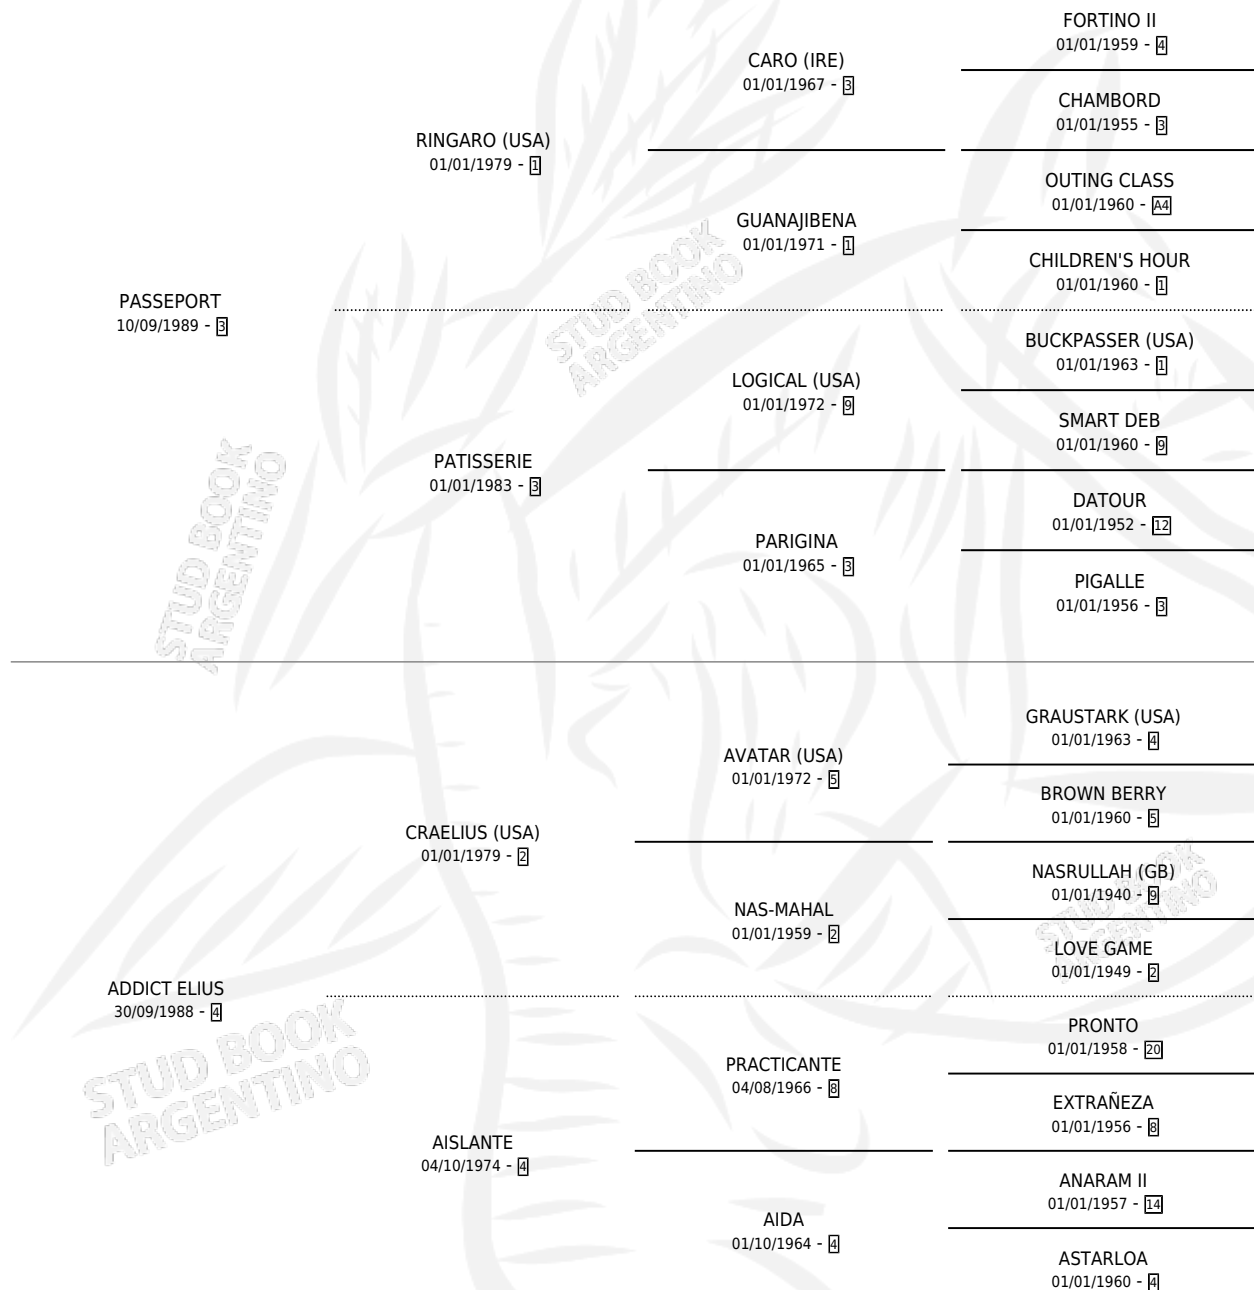

PORT AZABACHE

por PASSEPORT y ADDICT ELIUS por CRAELIUS (USA)

Argentina · Macho · Tordillo · SP · 21/09/1997
Familia 4-b · Volumen 36

ESTADO

TIPIFICACIÓN SANGUÍNEA	✓
TIPIFICACIÓN POR ADN	X
PASAPORTE	X
IDENTIFICACIÓN POR MICROCHIP	X
REPRODUCTOR	X

Lugar de nacimiento: Norma

Criador: Sin dato

PEDIGREE