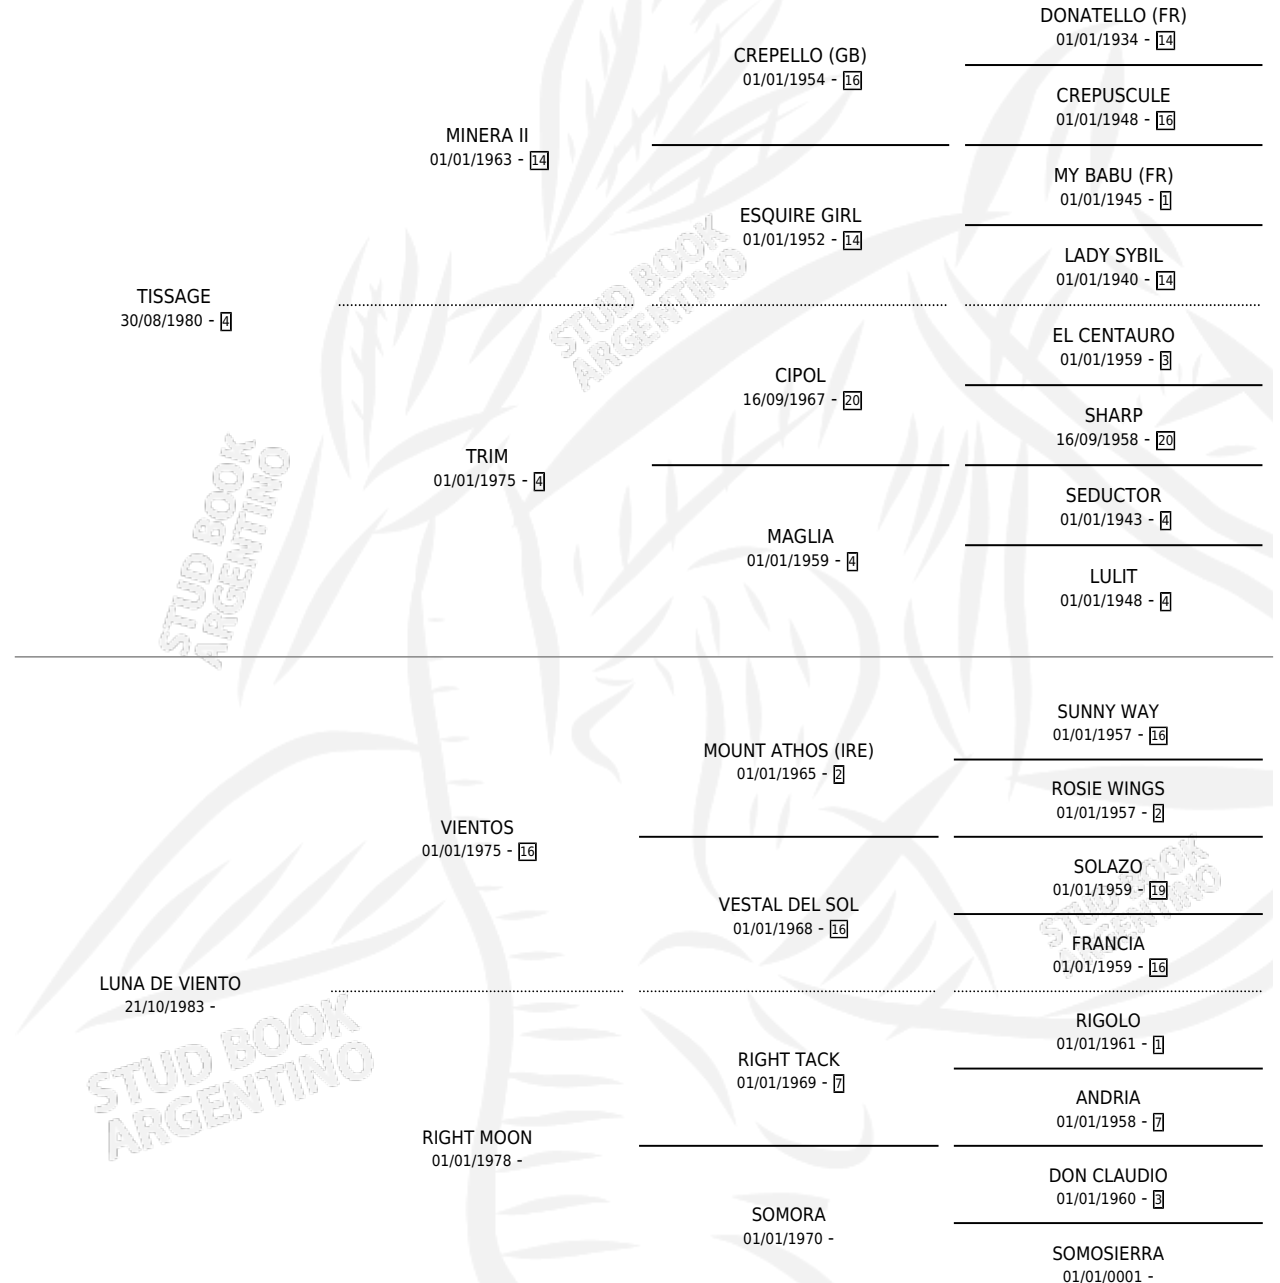

LUNA TRISTE

por TISSAGE y LUNA DE VIENTO por VIENTOS

Argentina · Hembra · Alazan · SP · 04/12/1997
Familia · Volumen 36

ESTADO

TIPIFICACIÓN SANGUÍNEA	X
TIPIFICACIÓN POR ADN	X
PASAPORTE	X
IDENTIFICACIÓN POR MICROCHIP	X
REPRODUCTOR	X

Lugar de nacimiento: El Arroyo

Criador: El Arroyo

PEDIGREE

LUNA TRISTE

Datos oficiales del Stud Book Argentino

Documento generado el 12/05/2026

studbook.org.ar