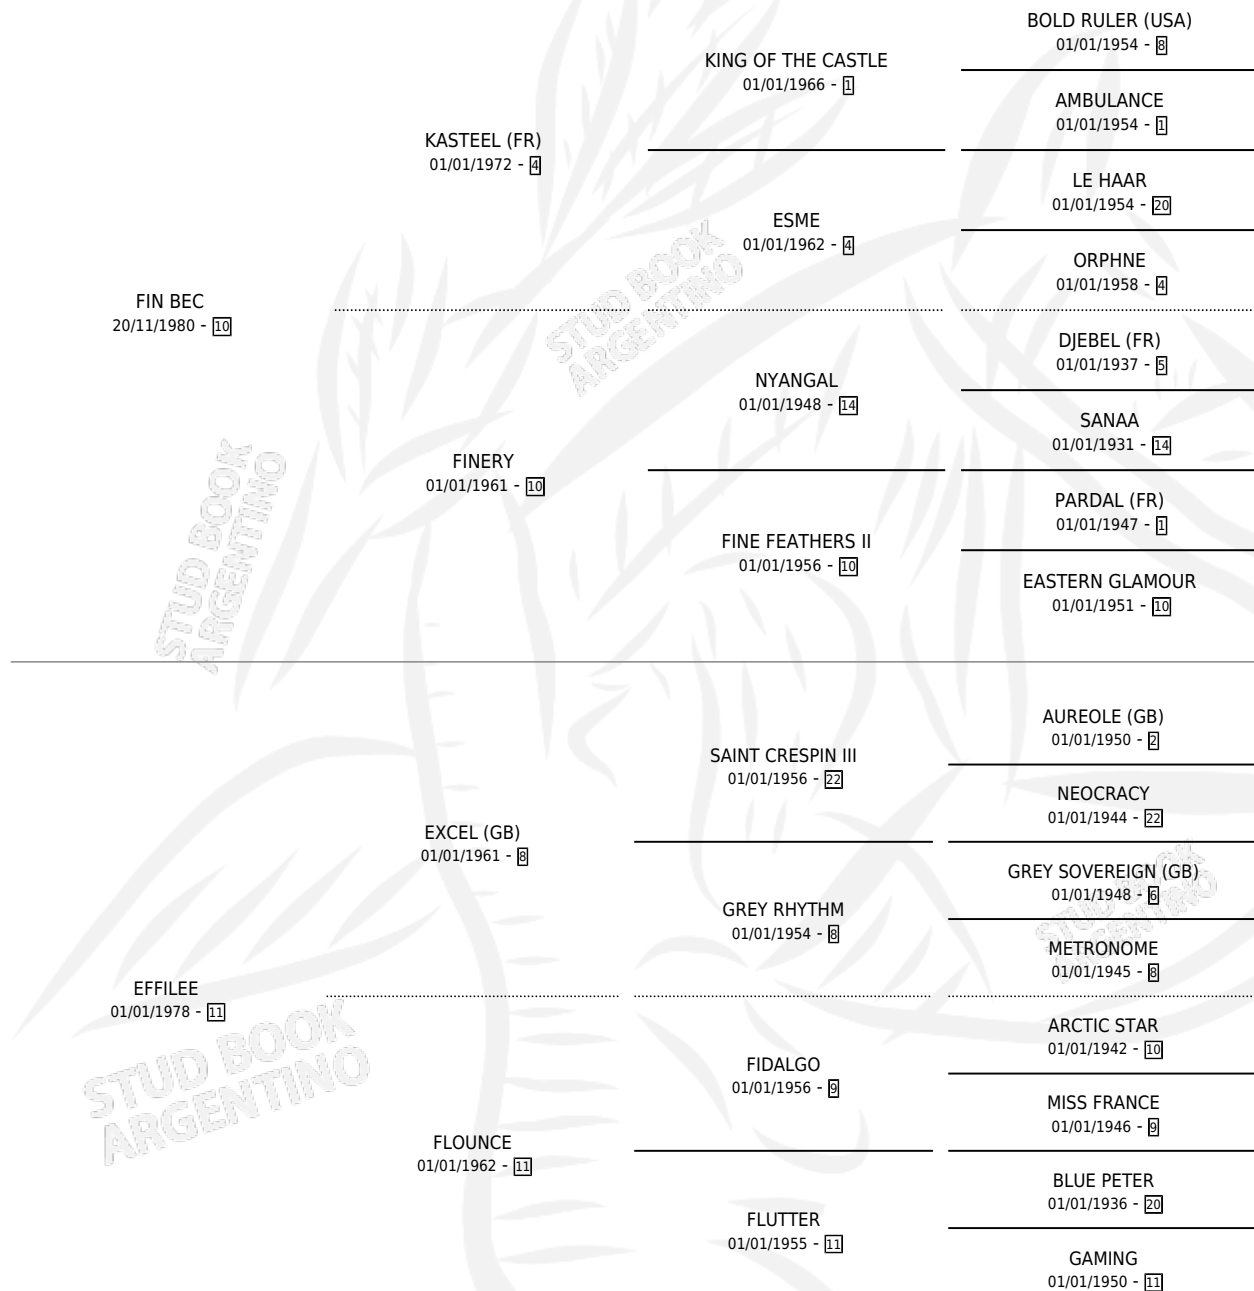

FILETE BEC

por **FIN BEC** y **EFFILEE** por **EXCEL (GB)**

Argentina · Macho · Alazan · SP · 31/10/1997
Familia 11-d · Volumen 36

ESTADO

TIPIFICACIÓN SANGUÍNEA	X
TIPIFICACIÓN POR ADN	X
PASAPORTE	X
IDENTIFICACIÓN POR MICROCHIP	X
REPRODUCTOR	X

Lugar de nacimiento: Karolyi

Criador: Sin dato

PEDIGREE

FILETE BEC

Datos oficiales del Stud Book Argentino

Documento generado el 28/04/2026

studbook.org.ar