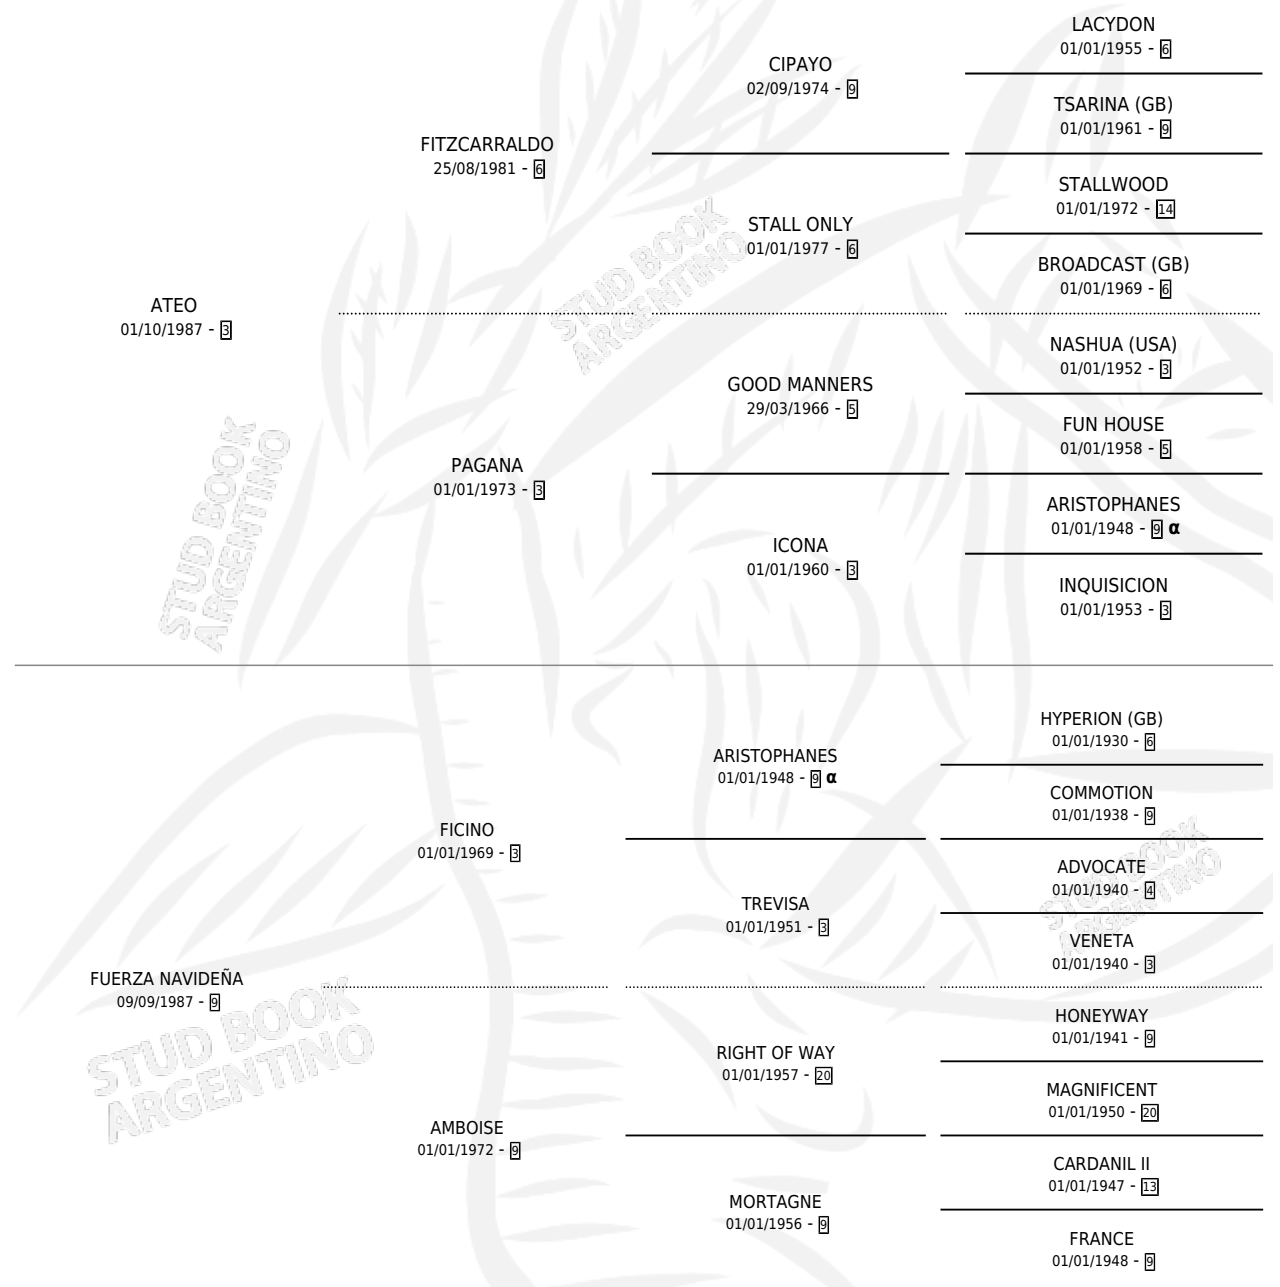

BUBU LI

PEDIGREE

por ATEO y FUERZA NAVIDEÑA por FICINO

Argentina · Macho · Zaino · SP · 16/10/1997
Familia 9-b · Volumen 36

ESTADO

TIPIFICACIÓN SANGUÍNEA	✓
TIPIFICACIÓN POR ADN	X
PASAPORTE	X
IDENTIFICACIÓN POR MICROCHIP	X
REPRODUCTOR	X

Lugar de nacimiento: Nuevo Jocoli

Criador: Nuevo Jocoli

INBREEDING : α

BUBU LI

Datos oficiales del Stud Book Argentino

Documento generado el 10/05/2026

studbook.org.ar