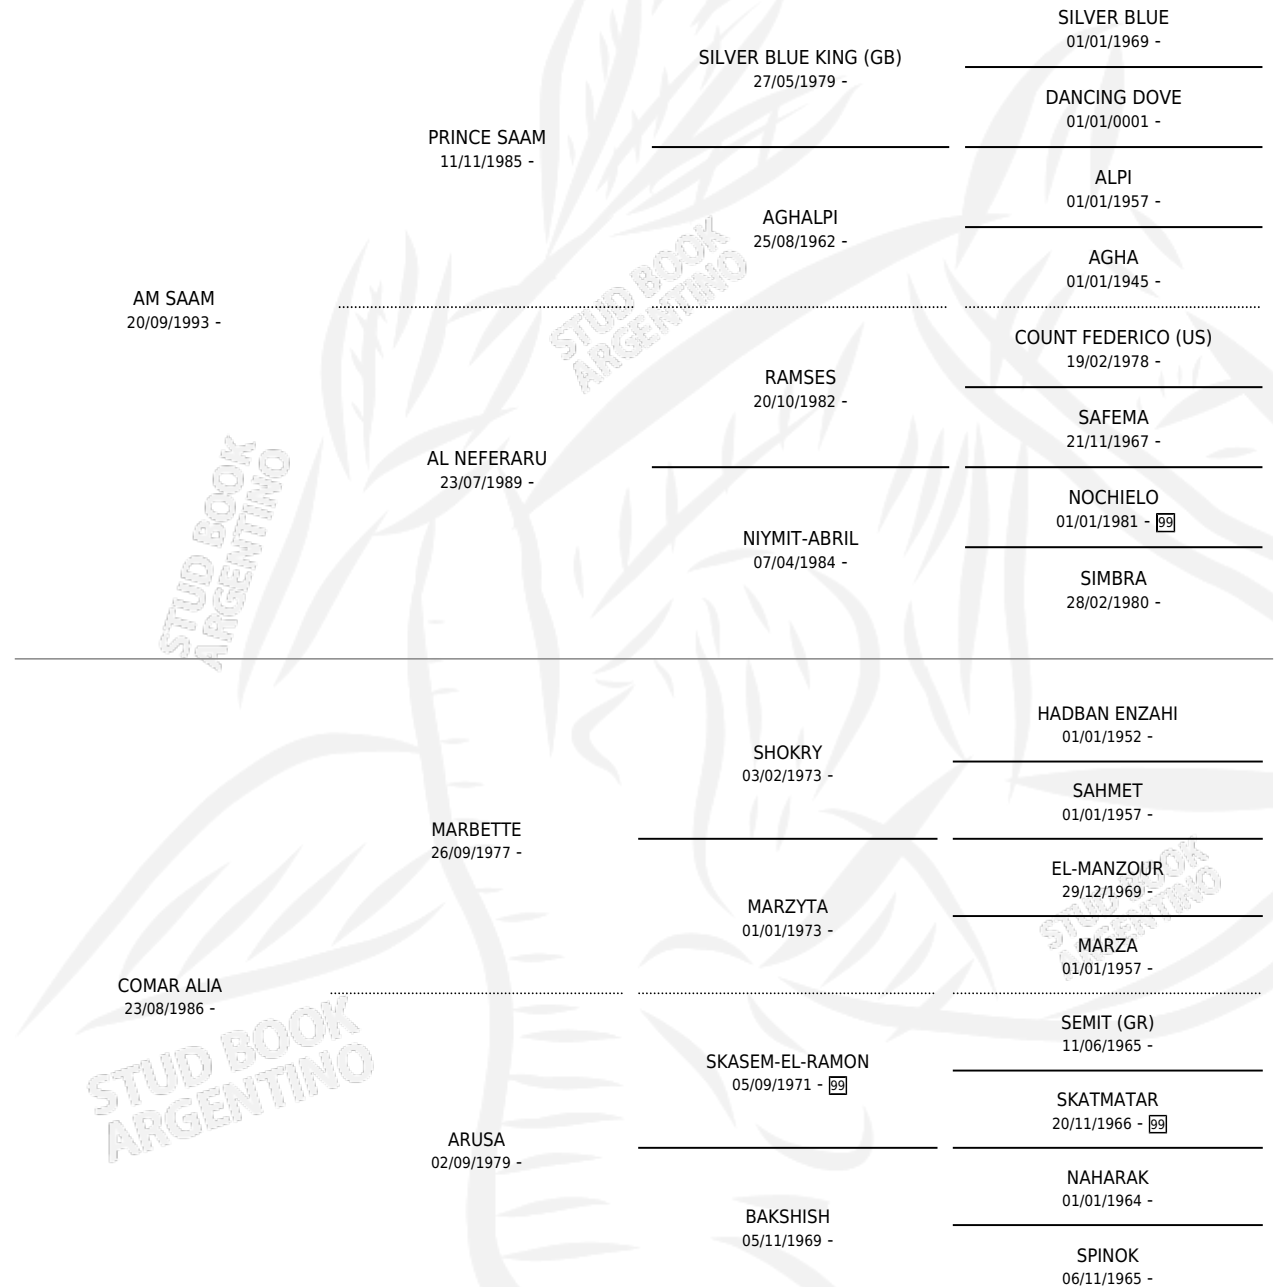

AM KEFIR

por AM SAAM y COMAR ALIA por MARBETTE

Argentina · Macho · Tordillo · AP · 26/09/1997
Familia · Volumen 36

ESTADO

TIPIFICACIÓN SANGUÍNEA	X
TIPIFICACIÓN POR ADN	X
PASAPORTE	X
IDENTIFICACIÓN POR MICROCHIP	X
REPRODUCTOR	X

Lugar de nacimiento: Arroyo Malo

Criador: Sin dato

PEDIGREE