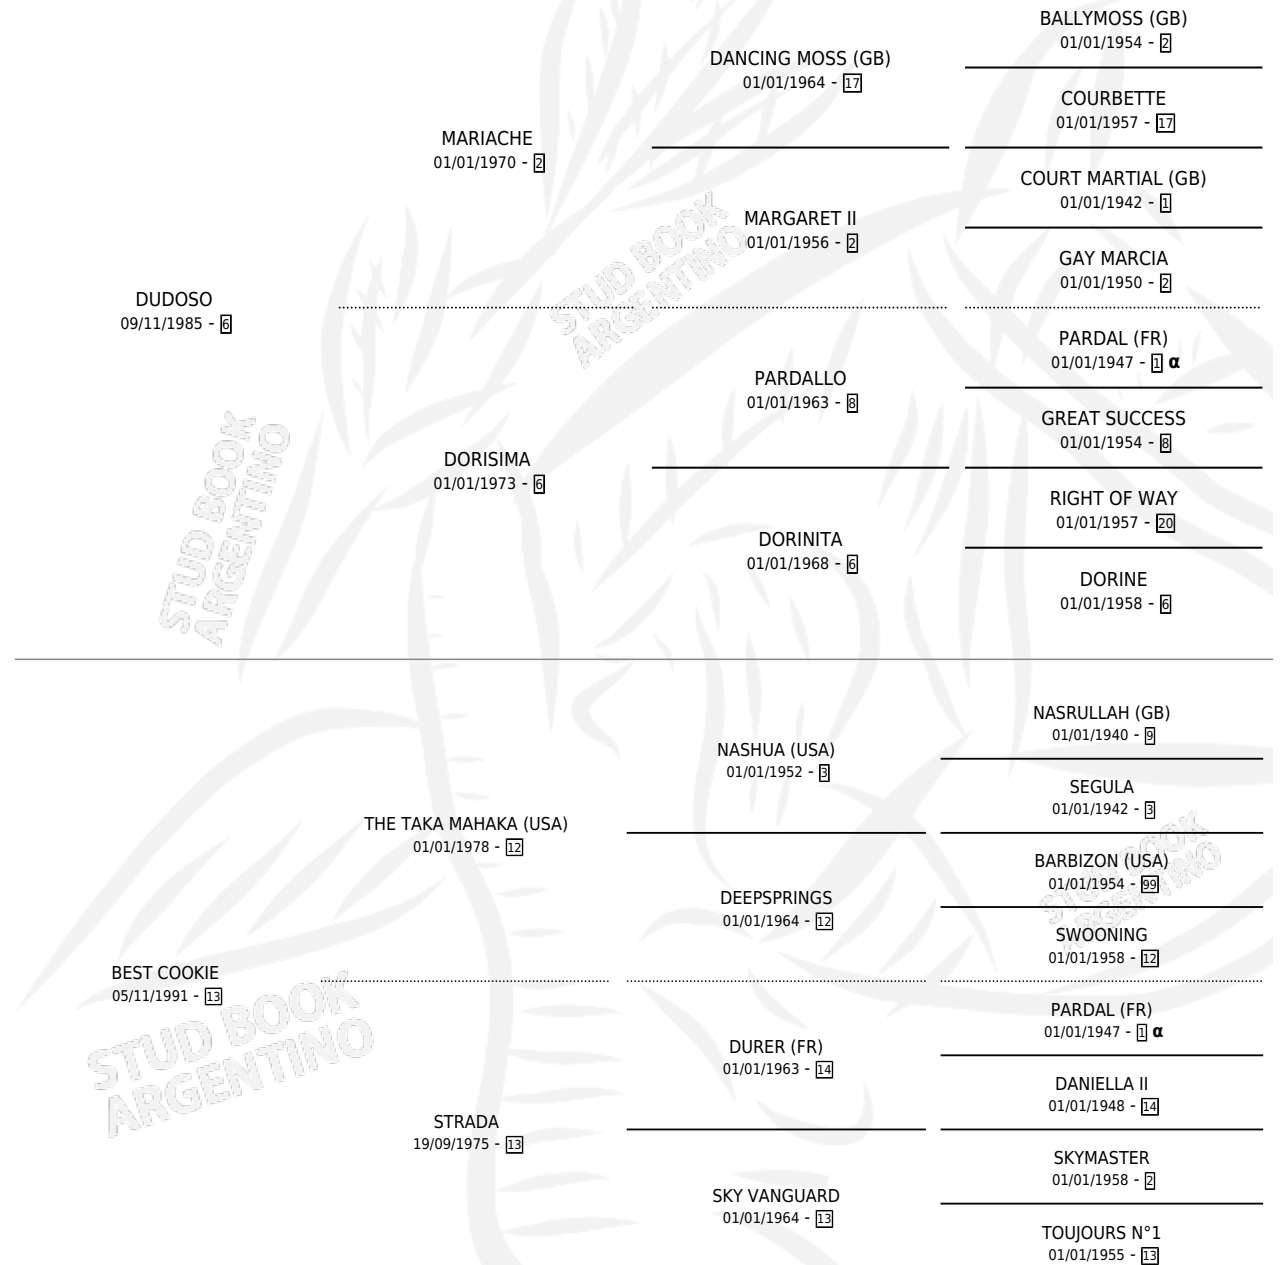

# MARIA DU

por DUDOSO y BEST COOKIE por THE TAKA MAHAKA (USA)

Argentina · Hembra · Zaino · SP · 07/11/1997  
Familia 13 · Volumen 36

## ESTADO

TIPIFICACIÓN SANGUÍNEA	X
TIPIFICACIÓN POR ADN	X
PASAPORTE	X
IDENTIFICACIÓN POR MICROCHIP	X
REPRODUCTOR	X

**Lugar de nacimiento:** La Fija  
**Criador:** Sin dato

## PEDIGREE

INBREEDING :  $\alpha$