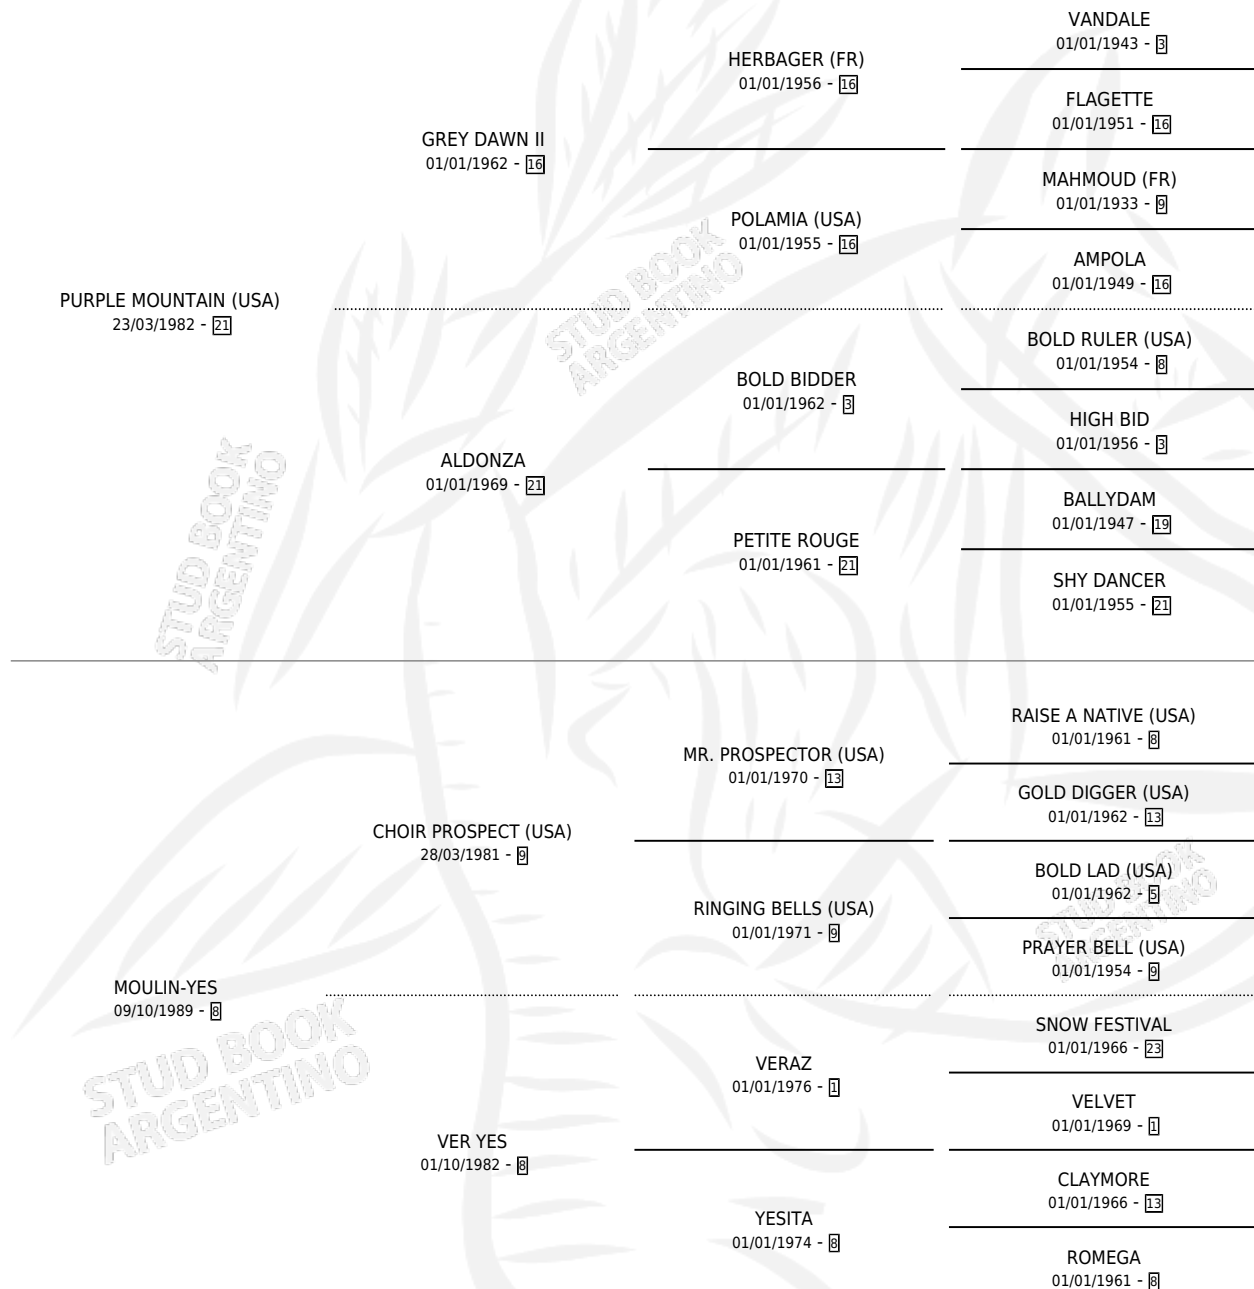

# PETIT BERENICE

por **PURPLE MOUNTAIN (USA)** y **MOULIN-YES** por **CHOIR PROSPECT (USA)**

Argentina · Hembra · Alazan · SP · 11/09/1997  
Familia 8 · Volumen 36

## ESTADO

TIPIFICACIÓN SANGUÍNEA	✓
TIPIFICACIÓN POR ADN	✓
PASAPORTE	X
IDENTIFICACIÓN POR MICROCHIP	X
REPRODUCTOR	✓

**Lugar de nacimiento:** Vencedor  
**Criador:** Sin dato

~

## HIJOS

	MACHOS	HEMBRAS
7 NACIERON	4	3
6 CORRIERON	4	2
3 GANARON	2	1

<b>0</b>	<b>0</b>	<b>0</b>
GANADORES <b>CL</b>	GANADORES <b>GR</b>	GANADORES <b>G1</b>

## PEDIGREE

S

cimientos 7 / Efectividad 63.64%

PADRILLO	PRODUCTO	CRIADOR	1ER SERVICIO	ÚLTIMO SERVICIO
DON LETAL	∅		05/11/2015	29/11/2015
<b>PETIT BERENICE</b>				
GREAT CHAMPION	GREAT PACHI (M A, 25/10/2015)	LOS BAYITOS	01/11/2014	01/11/2014
DON LETAL	PETITERA LETAL (H Z, 11/08/2014)	BADIOLA PABLO JOSE	10/08/2013	14/08/2013
DON LETAL	PETITE LETAL (M Z, 29/11/2012)	BADIOLA PABLO JOSE	26/11/2011	28/11/2011
RIDER STRIPES	PEQUEÑA STRIPES (H T, 09/10/2010)	BADIOLA PABLO JOSE	20/10/2009	20/10/2009
TOWN CAPER (USA)	PETITERA CAPER (H Z, 09/11/2008)	BADIOLA PABLO JOSE	09/11/2007	01/12/2007
FINDER (USA)	∅		27/10/2006	27/10/2006
ENGRILLADO	ABUELO ALFREDO (M A, 30/10/2005)	BADIOLA PABLO JOSE	16/11/2004	16/11/2004
EPOPEYAN	∅		14/12/2003	14/12/2003
ALARDEO	PETIT BONITO (M A, 25/10/2003)	BADIOLA PABLO JOSE	23/11/2002	29/11/2002
ALARDEO	∅		20/12/2000	28/12/2000