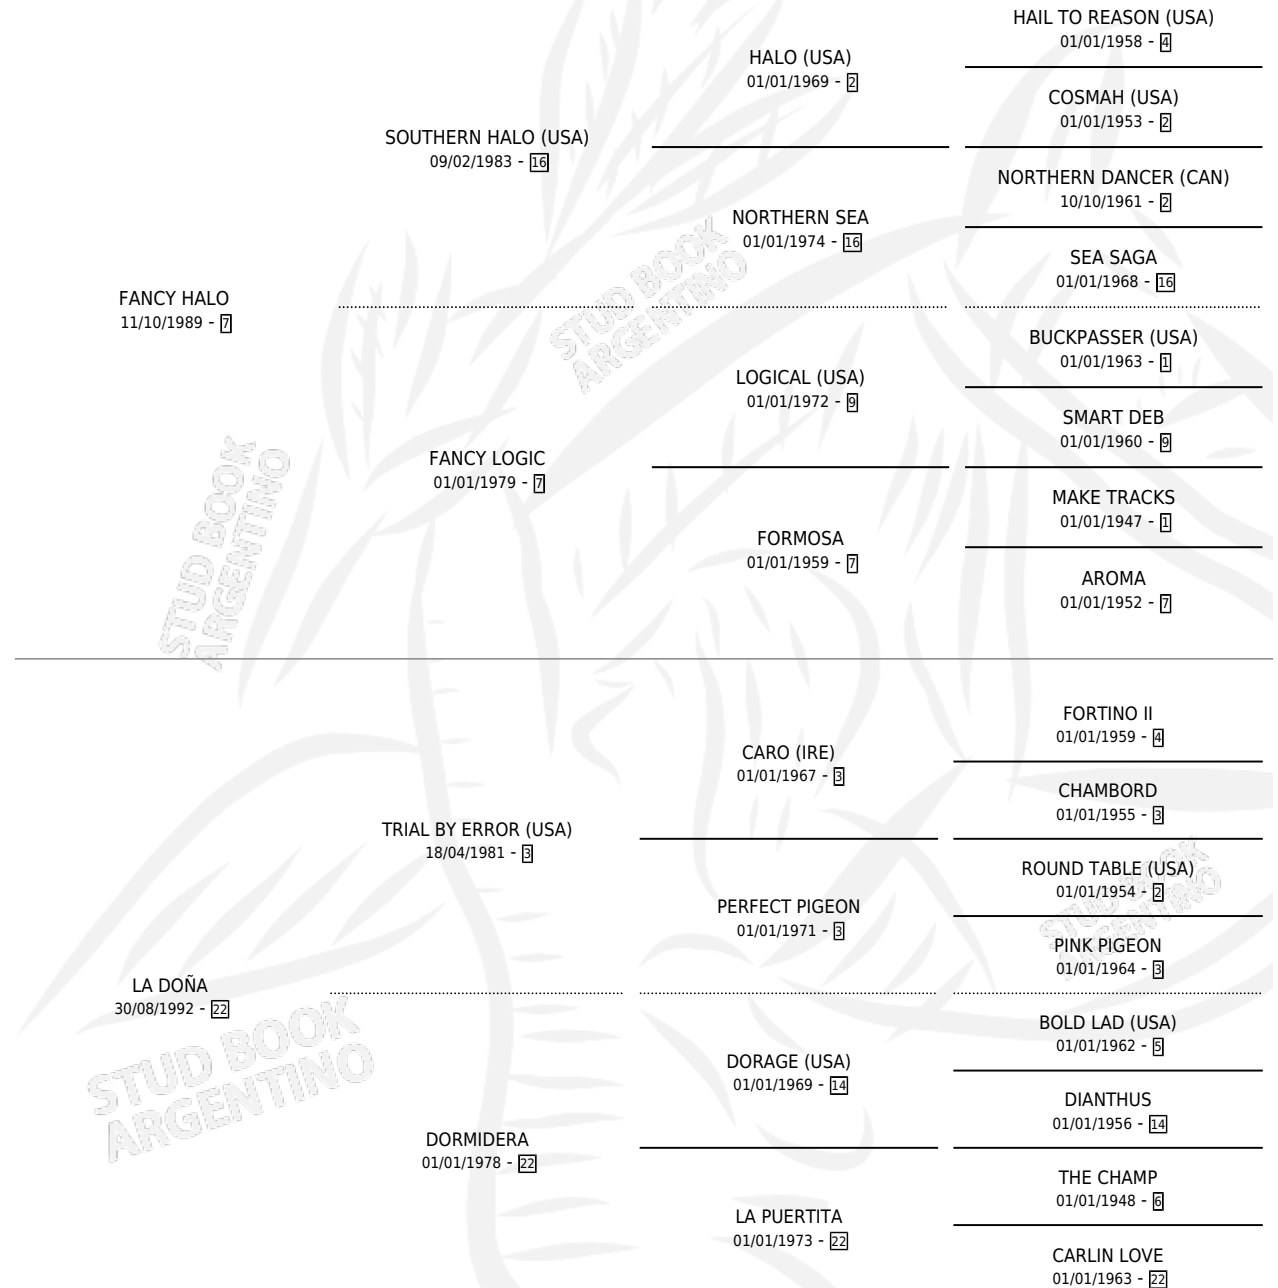

GRAN LOLITA

por FANCY HALO y LA DOÑA por TRIAL BY ERROR (USA)

Argentina · Hembra · Zaino · SP · 07/11/1997
Familia 22-a · Volumen 36

ESTADO

TIPIFICACIÓN SANGUÍNEA	✓
TIPIFICACIÓN POR ADN	X
PASAPORTE	X
IDENTIFICACIÓN POR MICROCHIP	X
REPRODUCTOR	X

Lugar de nacimiento: Las Dos Hermanas

Criador: Benesperi Humberto Jorge

PEDIGREE