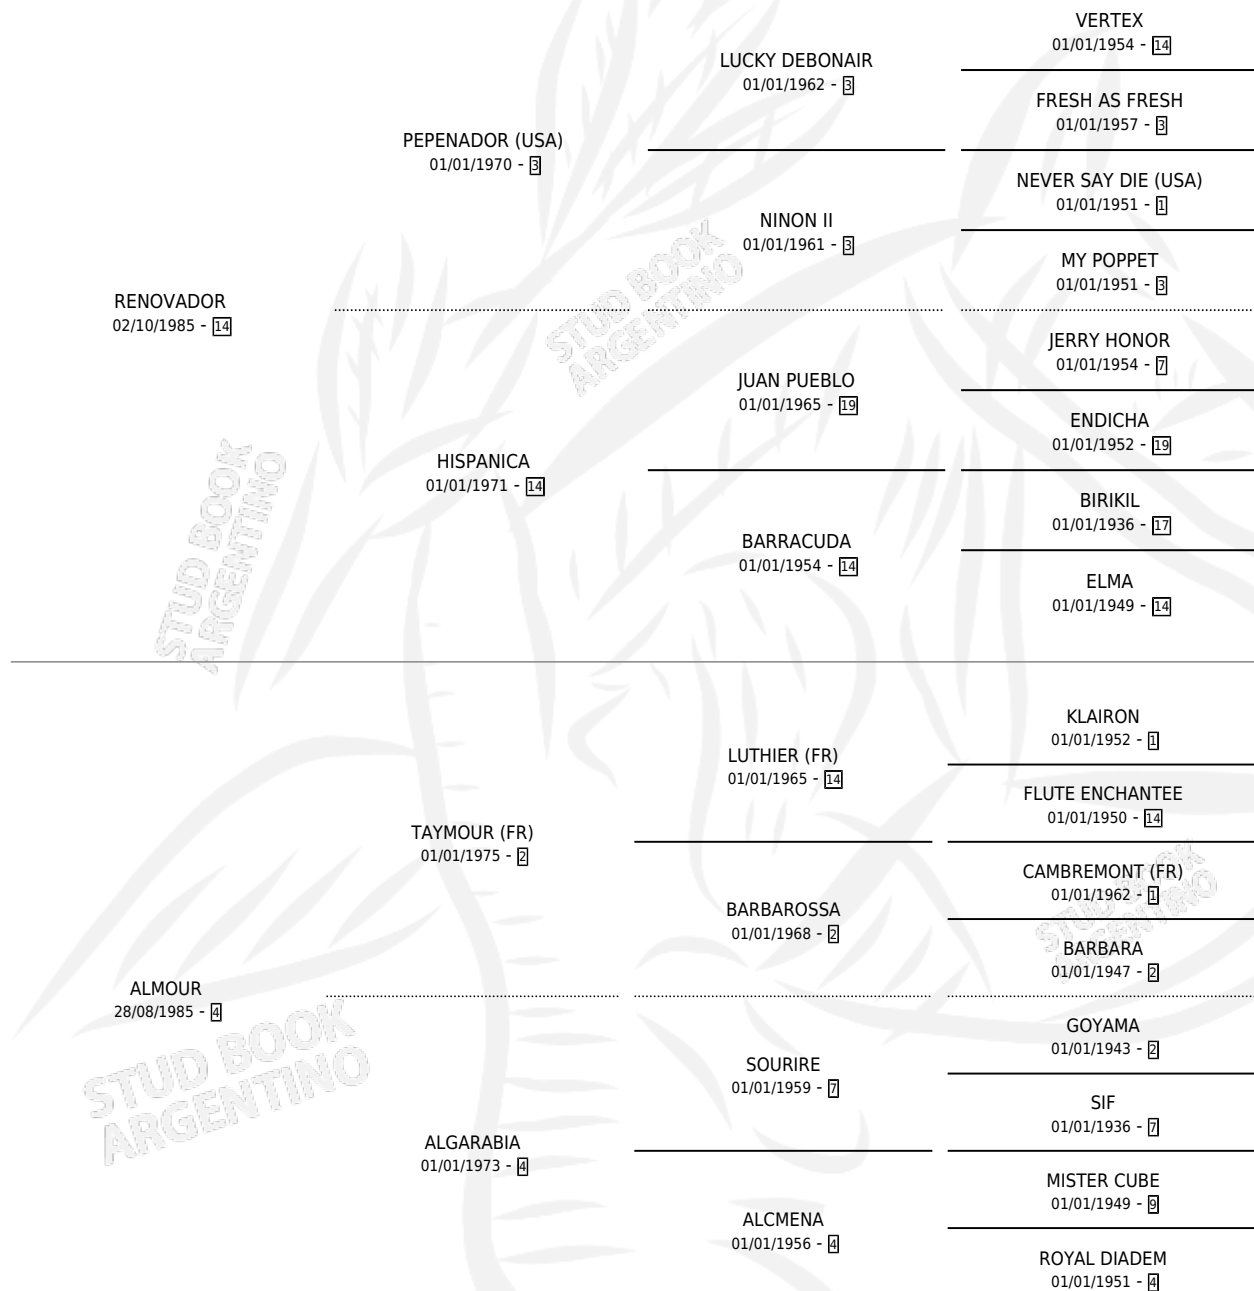

PIRINCHO NIGHT

por **RENOVADOR** y **ALMOUR** por **TAYMOUR (FR)**

Argentina · Macho · Alazan · SP · 04/10/1996
Familia 4-c · Volumen 36

ESTADO

TIPIFICACIÓN SANGUÍNEA	✓
TIPIFICACIÓN POR ADN	X
PASAPORTE	X
IDENTIFICACIÓN POR MICROCHIP	X
REPRODUCTOR	X

Lugar de nacimiento: Mileth

Criador: Sin dato

PEDIGREE

PIRINCHO NIGHT

Datos oficiales del Stud Book Argentino

Documento generado el 12/05/2026

studbook.org.ar