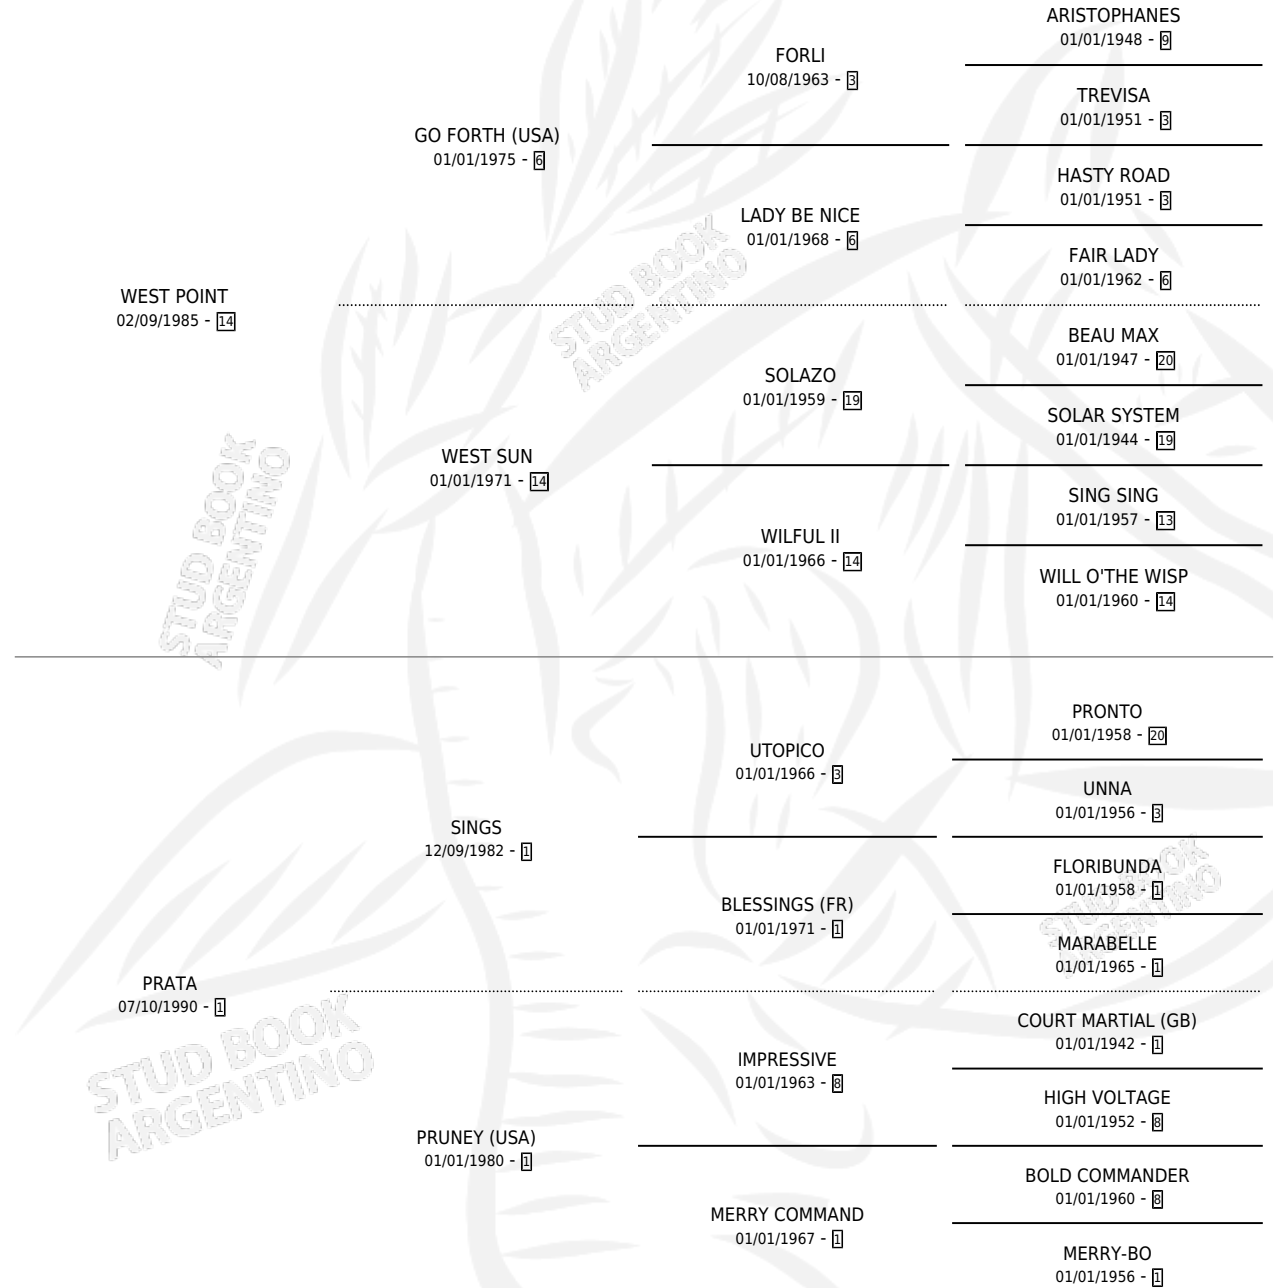

DESTELLO - NES

por WEST POINT y PRATA por SINGS

Argentina · Macho · Alazan · SP · 31/10/1997
Familia 1 · Volumen 36

ESTADO

TIPIFICACIÓN SANGUÍNEA	X
TIPIFICACIÓN POR ADN	X
PASAPORTE	X
IDENTIFICACIÓN POR MICROCHIP	X
REPRODUCTOR	X

Lugar de nacimiento: Cleberana

Criador: Sin dato

PEDIGREE

DESTELLO - NES

Datos oficiales del Stud Book Argentino

Documento generado el 02/05/2026

studbook.org.ar