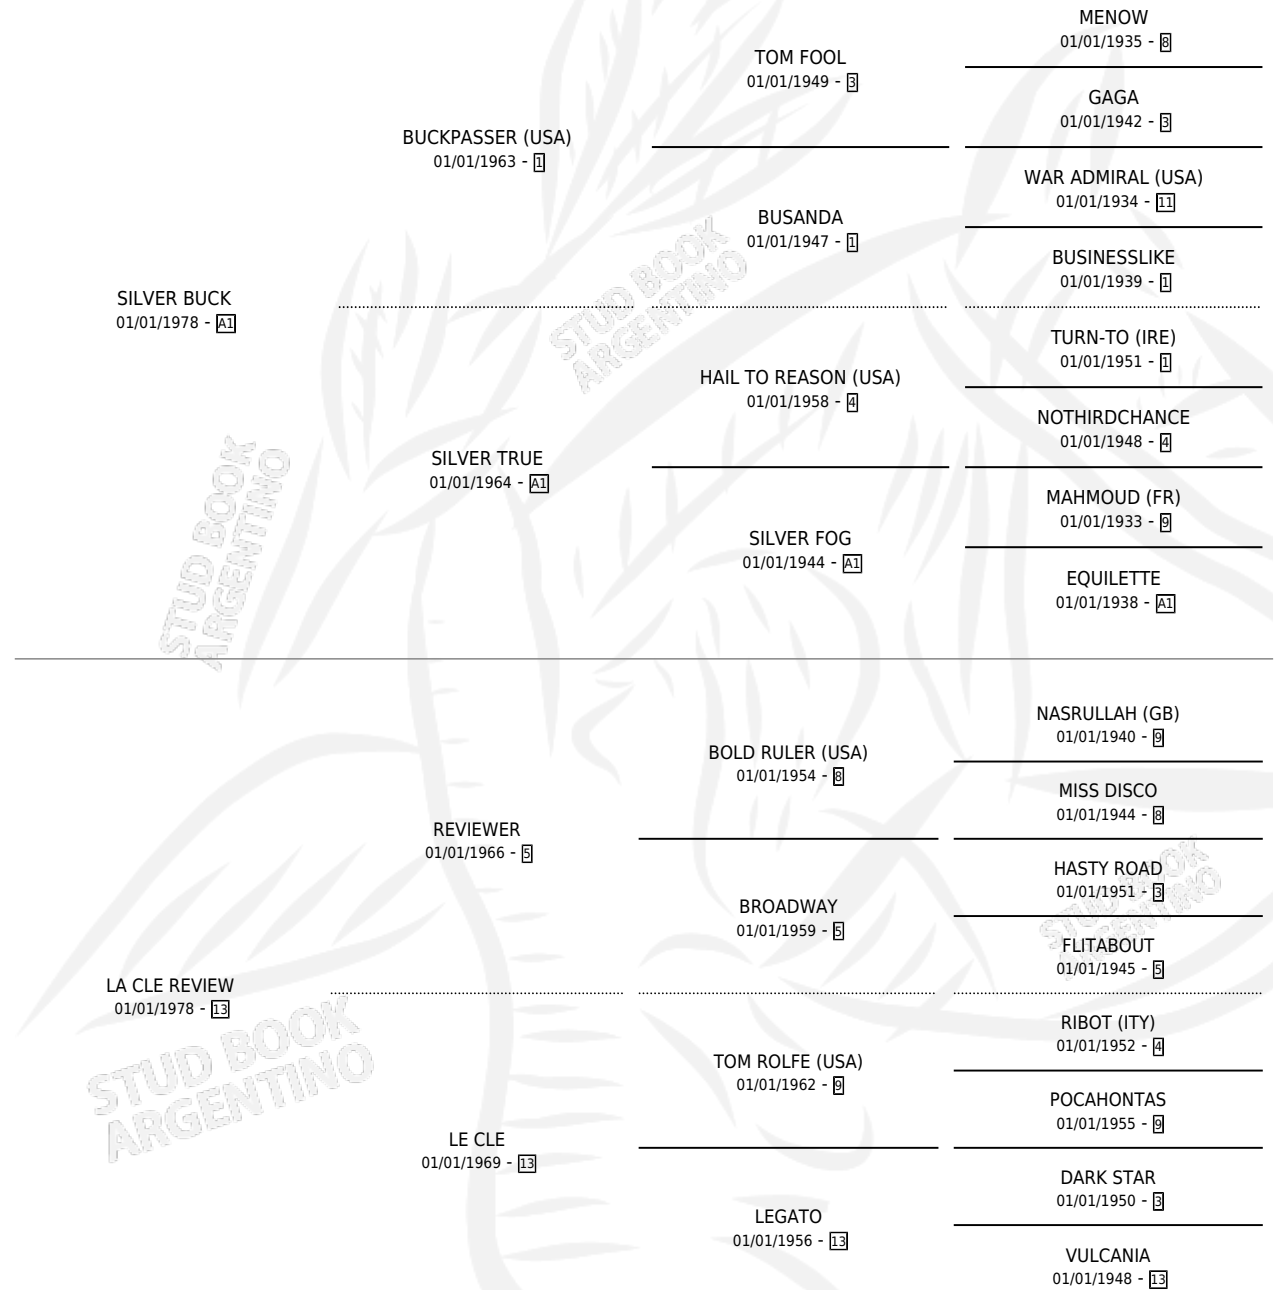

FONTAINE (USA)

por SILVER BUCK y LA CLE REVIEW por REVIEWER

Estados Unidos · Hembra · Zaino · SP · 08/03/1992
Familia 13-c · Volumen web

ESTADO

TIPIFICACIÓN SANGUÍNEA	✓
TIPIFICACIÓN POR ADN	X
PASAPORTE	X
IDENTIFICACIÓN POR MICROCHIP	X
REPRODUCTOR	✓

Lugar de nacimiento: Estados Unidos

Criador: Extranjero

~

HIJOS

	MACHOS	HEMBRAS
3 NACIERON	0	3
3 CORRIERON	0	3
3 GANARON	0	3

1	1	0
GANADORES CL	GANADORES GR	GANADORES G1

PEDIGREE