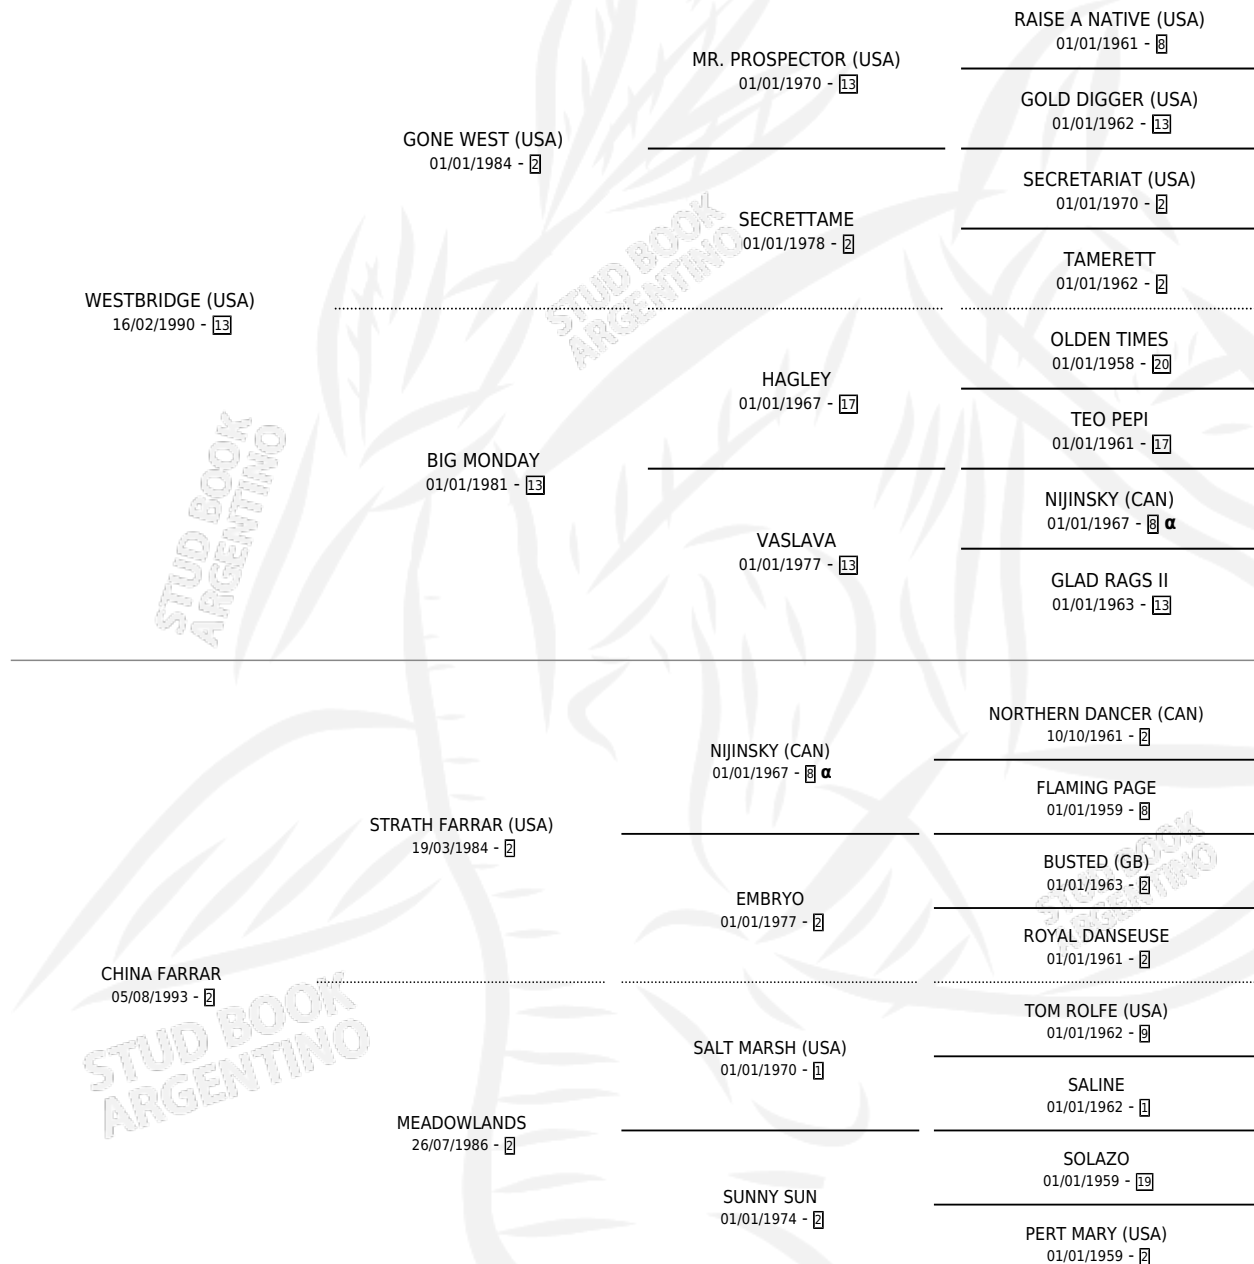

WEST CHINA

por WESTBRIDGE (USA) y CHINA FARRAR por STRATH FARRAR (USA)

Argentina · Hembra · Zaino · SP · 11/10/1997
Familia 2-f · Volumen 36

ESTADO

TIPIFICACIÓN SANGUÍNEA	✓
TIPIFICACIÓN POR ADN	✓
PASAPORTE	X
IDENTIFICACIÓN POR MICROCHIP	X
REPRODUCTOR	✓

Lugar de nacimiento: Cosa Nostra
Criador: Firmamento

~

HIJOS

	MACHOS	HEMBRAS
3 NACIERON	1	2
2 CORRIERON	1	1
1 GANARON	1	0
0 GANADORES CL	0 GANADORES GR	0 GANADORES G1

PEDIGREE

INBREEDING : α

CAMPAÑA

Solo carreras oficiales de Argentina