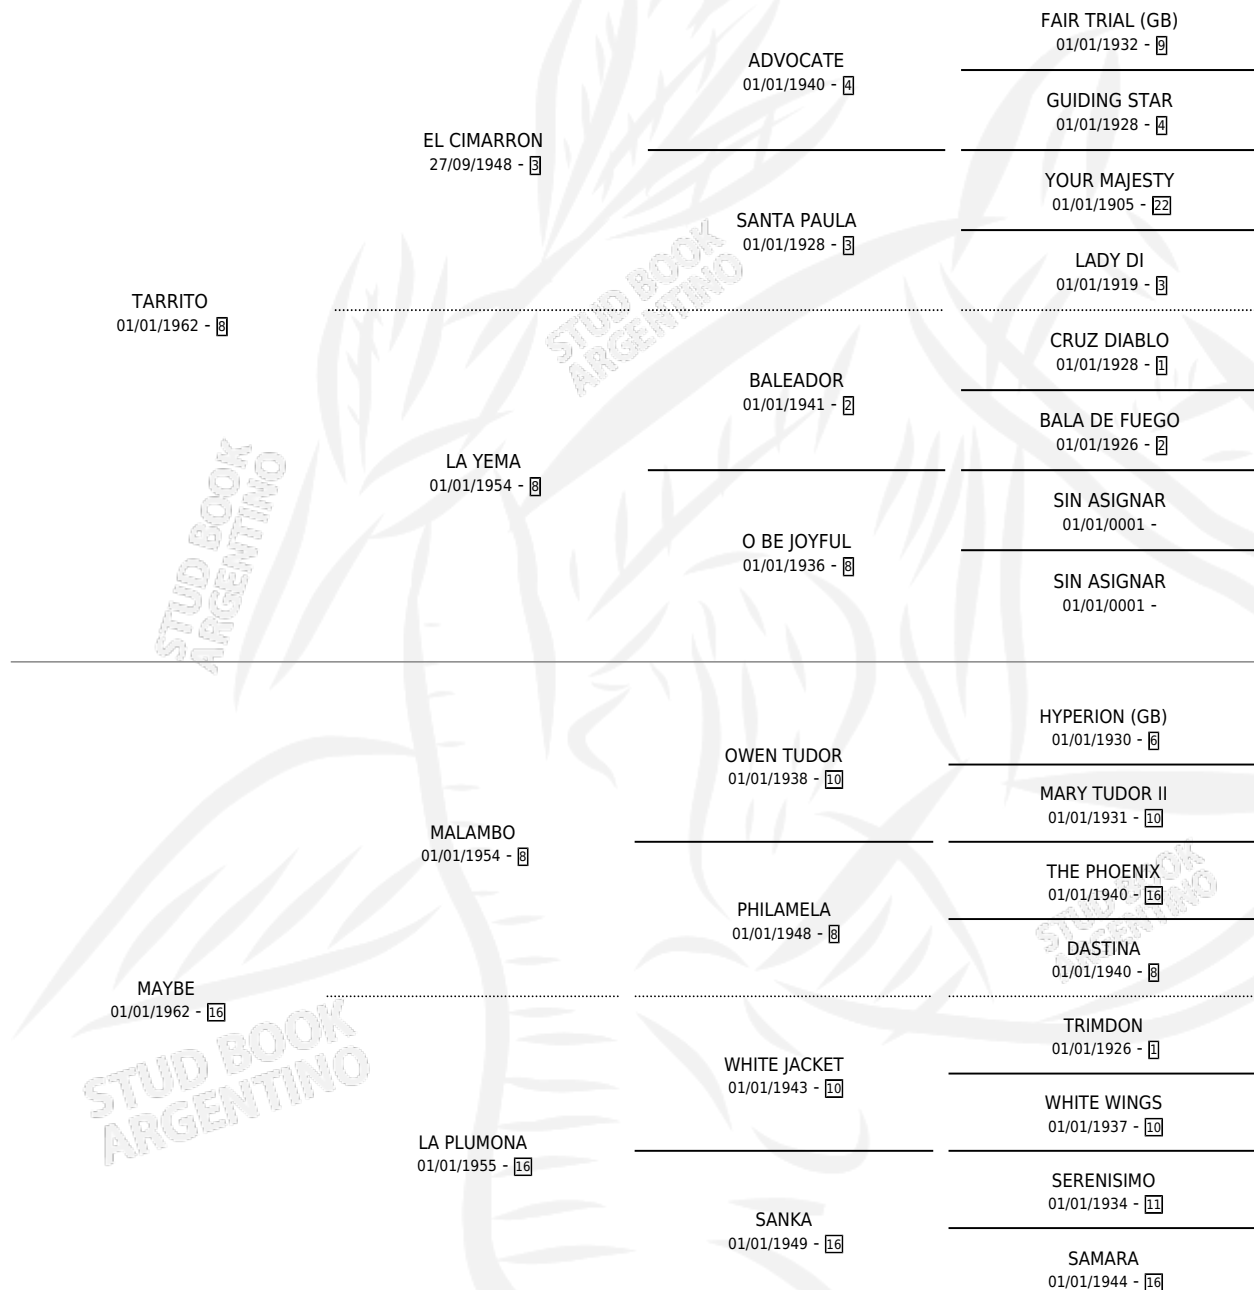

TAMABE

por TARRITO y MAYBE por MALAMBO

Argentina · Hembra · Zaino · SP · 01/01/1973
Familia 16-e · Volumen 28

ESTADO

TIPIFICACIÓN SANGUÍNEA	X
TIPIFICACIÓN POR ADN	X
PASAPORTE	X
IDENTIFICACIÓN POR MICROCHIP	X
REPRODUCTOR	✓

Lugar de nacimiento: Campo particular

Criador: Sin dato

~

HIJOS

	MACHOS	HEMBRAS
2 NACIERON	1	1
2 CORRIERON	1	1
1 GANARON	0	1
0 GANADORES CL	0 GANADORES GR	0 GANADORES G1

PEDIGREE

S

mientos 1 / Efectividad 14.29%

PADRILLO	PRODUCTO	CRIADOR	1ER SERVICIO	ÚLTIMO SERVICIO
BUCKS BEST (USA)	∅		21/10/1991	23/10/1991
TAMABE NUEVO DOLAR	∅		22/11/1988	22/11/1988
Datos oficiales del Stud Book Argentino ALFREDO Documento generado el 06/05/2026	∅		17/12/1987	28/12/1987
GEMINI SIX (IRE) studbook.org.ar	∅		05/12/1985	05/12/1985
ROUGH SEA (USA)	∅			
GEMINI SIX (IRE)	∅			
CORRENTINO	DON EMANUEL (M A, 16/11/1987)	SIN DATO		