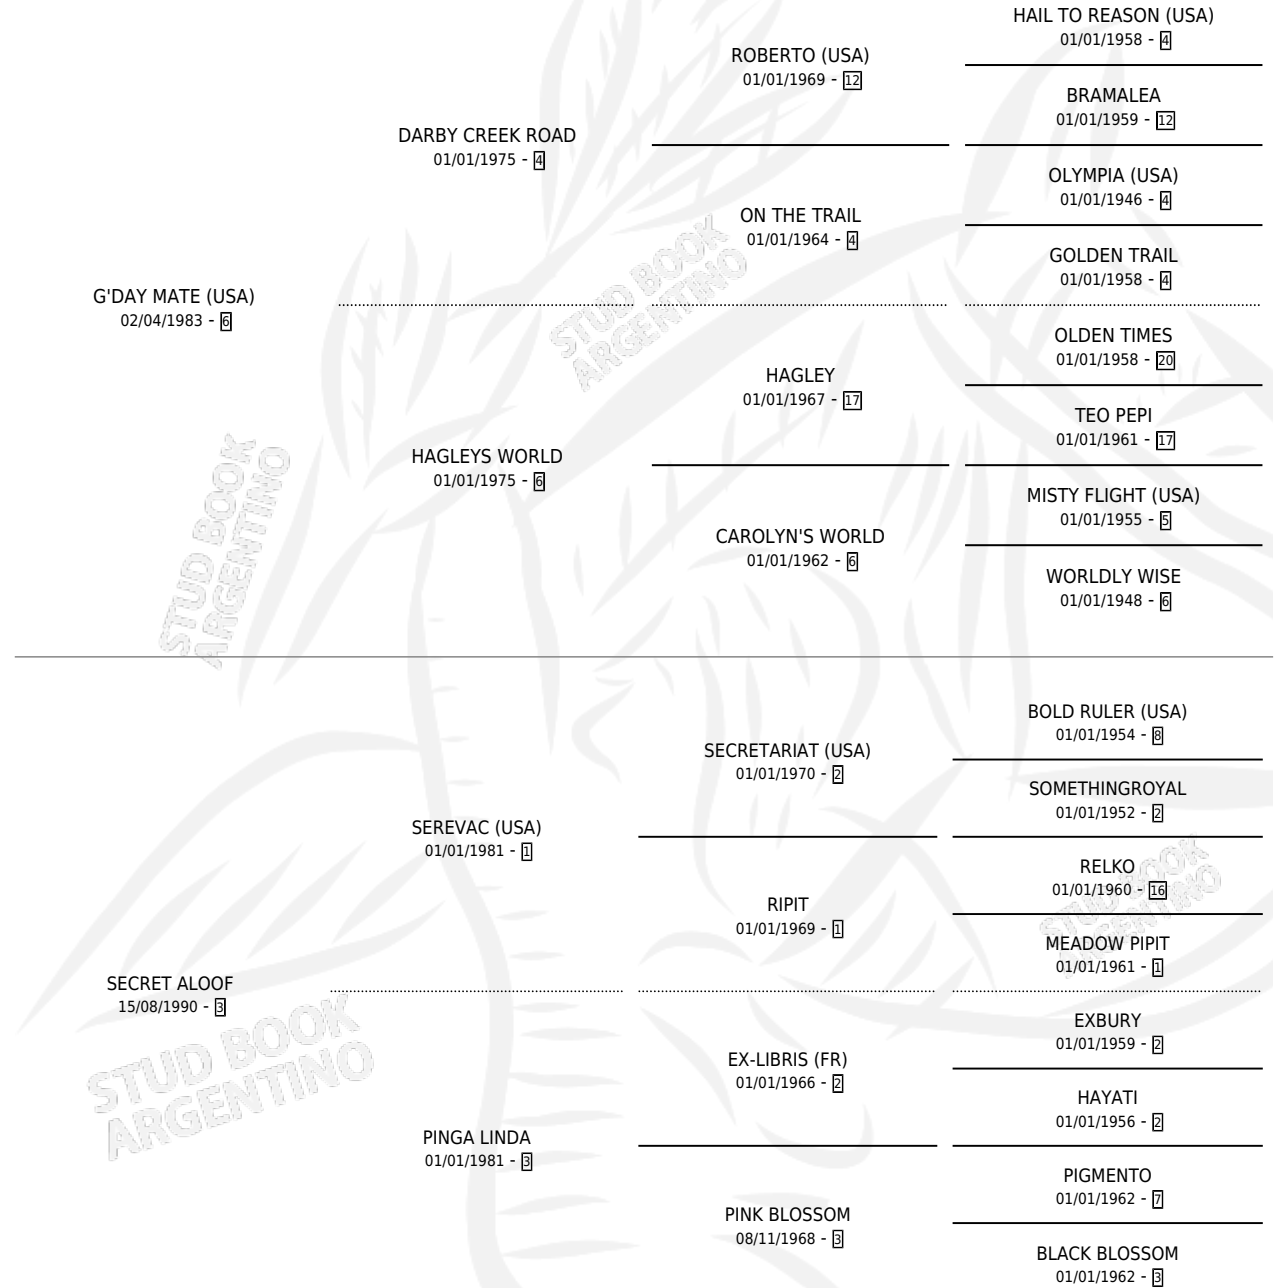

G'DAY SECRET

por G'DAY MATE (USA) y SECRET ALOOF por SEREVAC (USA)

Argentina · Macho · Alazan · SP · 16/11/1997
Familia 3-n · Volumen 36

ESTADO

TIPIFICACIÓN SANGUÍNEA	✓
TIPIFICACIÓN POR ADN	X
PASAPORTE	X
IDENTIFICACIÓN POR MICROCHIP	X
REPRODUCTOR	X

Lugar de nacimiento: Lucero Del Sur

Criador: Lucero Del Sur

PEDIGREE