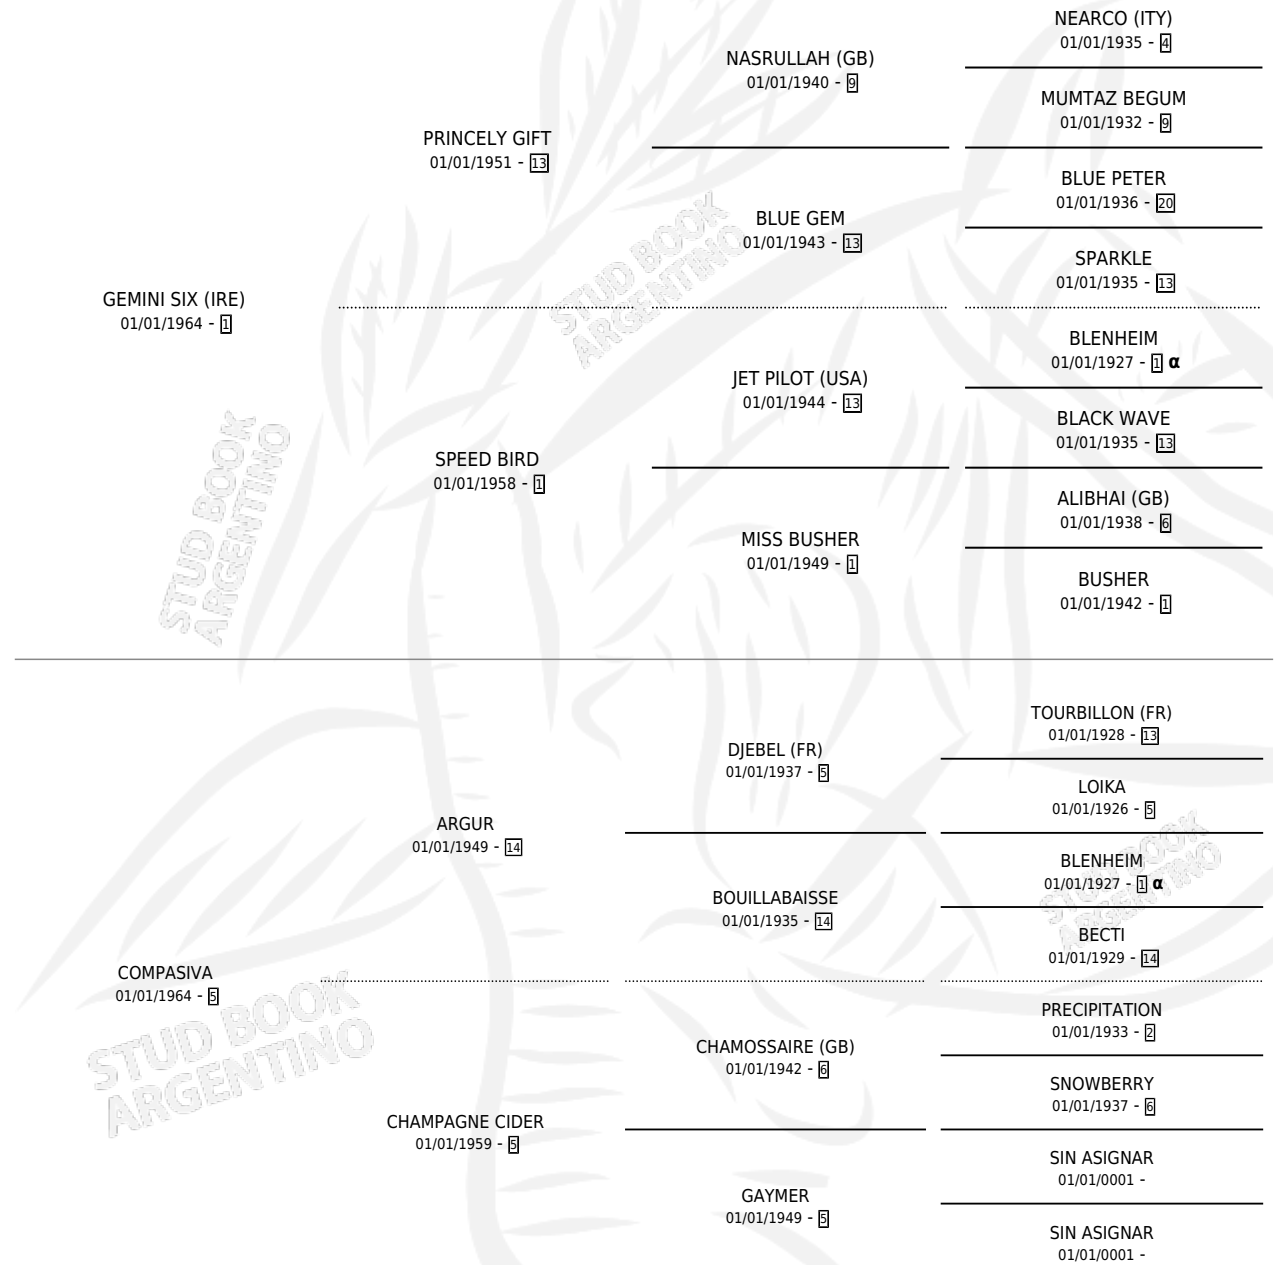

GRIEGO

por **GEMINI SIX (IRE)** y **COMPASIVA** por **ARGUR**

Argentina · Macho · Alazan Tostado · SP · 01/01/1973
Familia 5-d · Volumen 28

ESTADO

TIPIFICACIÓN SANGUÍNEA	X
TIPIFICACIÓN POR ADN	X
PASAPORTE	X
IDENTIFICACIÓN POR MICROCHIP	X
REPRODUCTOR	✓

Lugar de nacimiento: Campo particular

Criador: Sin dato

~

HIJOS

	MACHOS	HEMBRAS
1 NACIERON	0	1
SIN ACTUACIONES		

PEDIGREE

INBREEDING : α