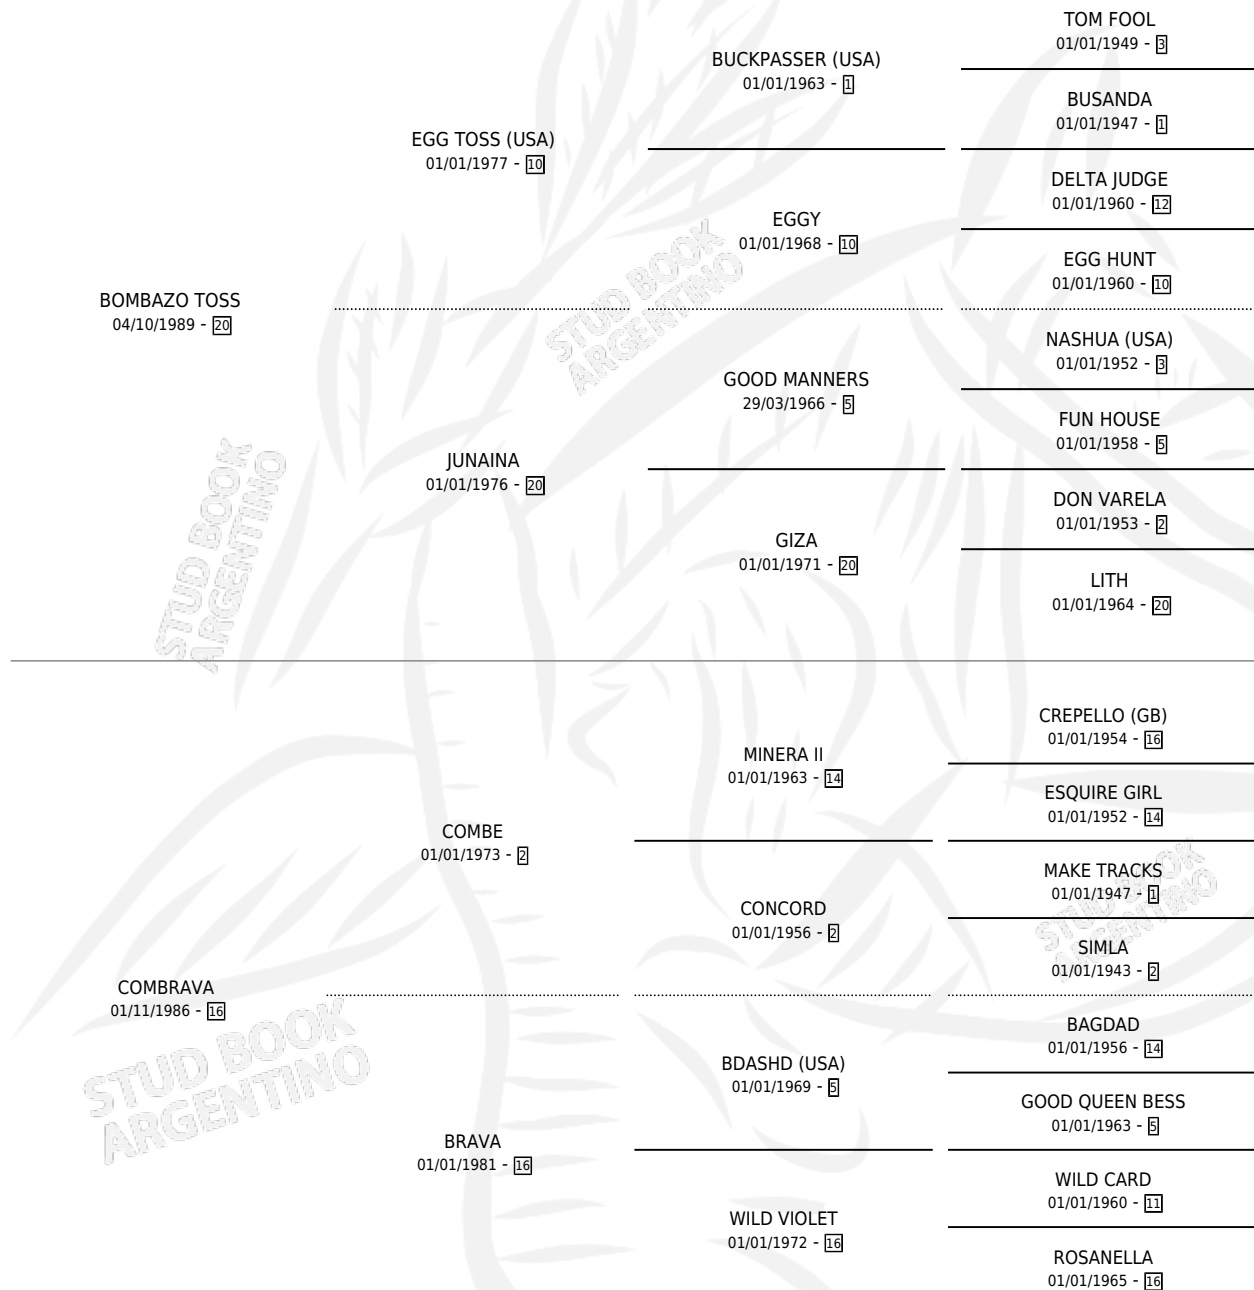

COMBINADO TOSS

por **BOMBAZO TOSS** y **COMBRAVA** por **COMBE**

Argentina · Macho · Zaino Colorado · SP · 12/11/1997
Familia 16-h · Volumen 36

ESTADO

TIPIFICACIÓN SANGUÍNEA	✓
TIPIFICACIÓN POR ADN	X
PASAPORTE	X
IDENTIFICACIÓN POR MICROCHIP	X
REPRODUCTOR	X

Lugar de nacimiento: El Dulce

Criador: Sin dato

PEDIGREE