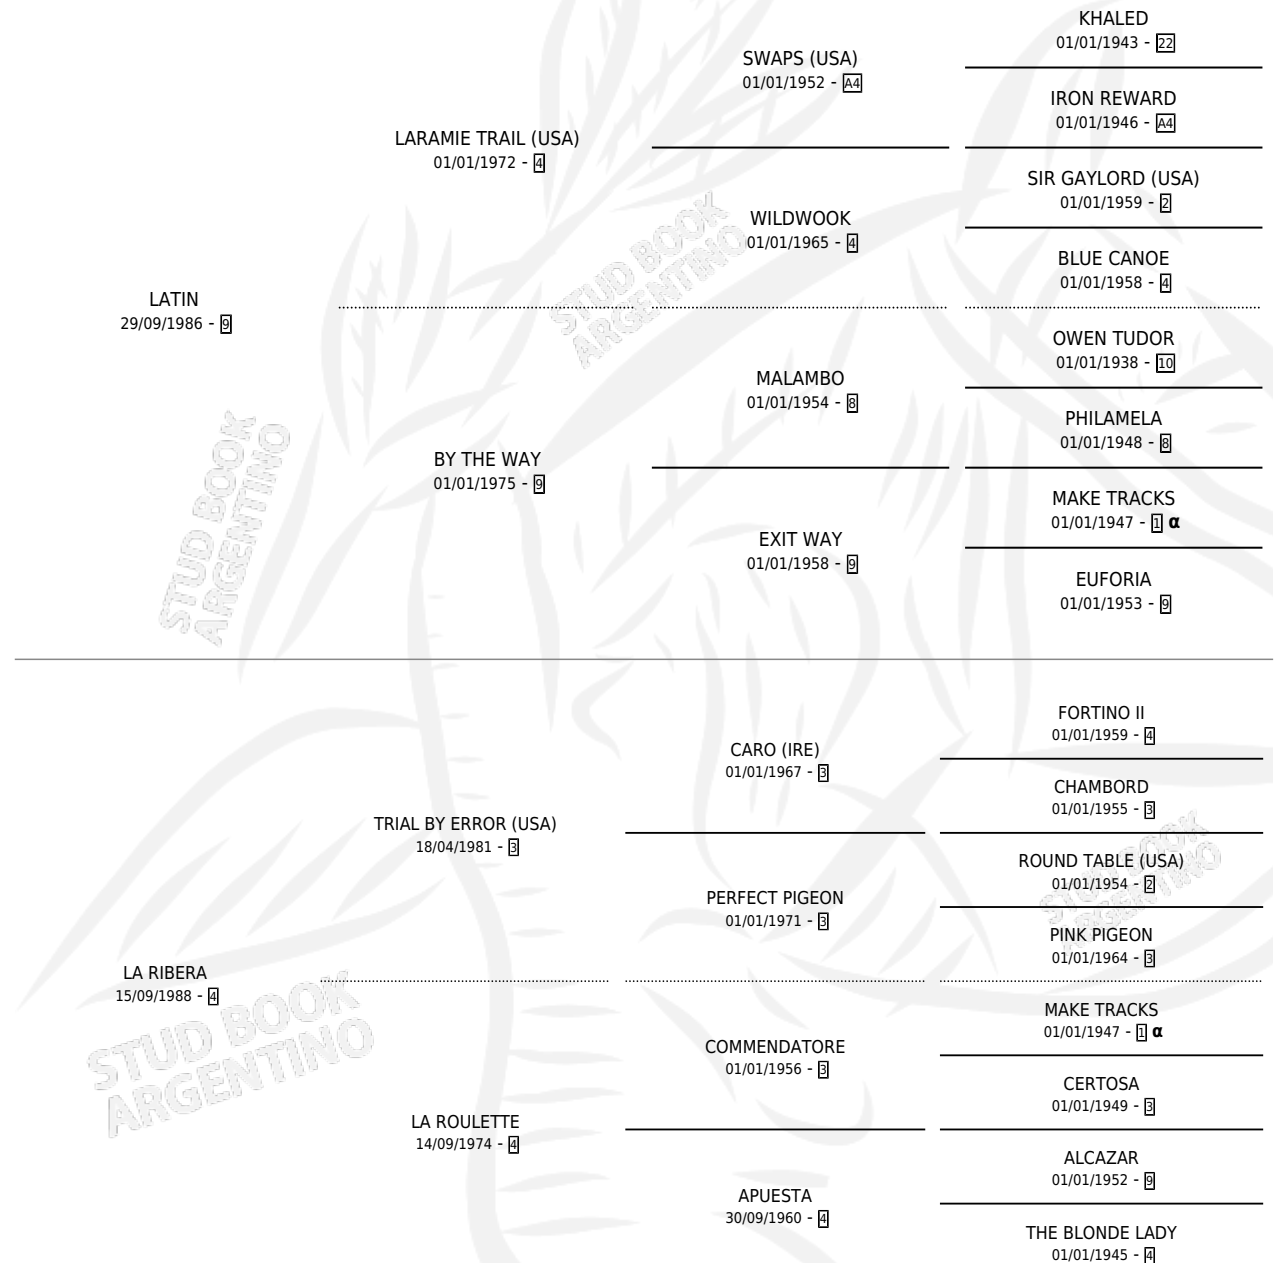

LATIN RIVER

por LATIN y LA RIBERA por TRIAL BY ERROR (USA)

Argentina · Macho · Alazan · SP · 21/11/1997
Familia 4-k · Volumen 36

ESTADO

TIPIFICACIÓN SANGUÍNEA	✓
TIPIFICACIÓN POR ADN	X
PASAPORTE	X
IDENTIFICACIÓN POR MICROCHIP	X
REPRODUCTOR	X

Lugar de nacimiento: La Rosense
Criador: Sin dato

PEDIGREE

INBREEDING : α