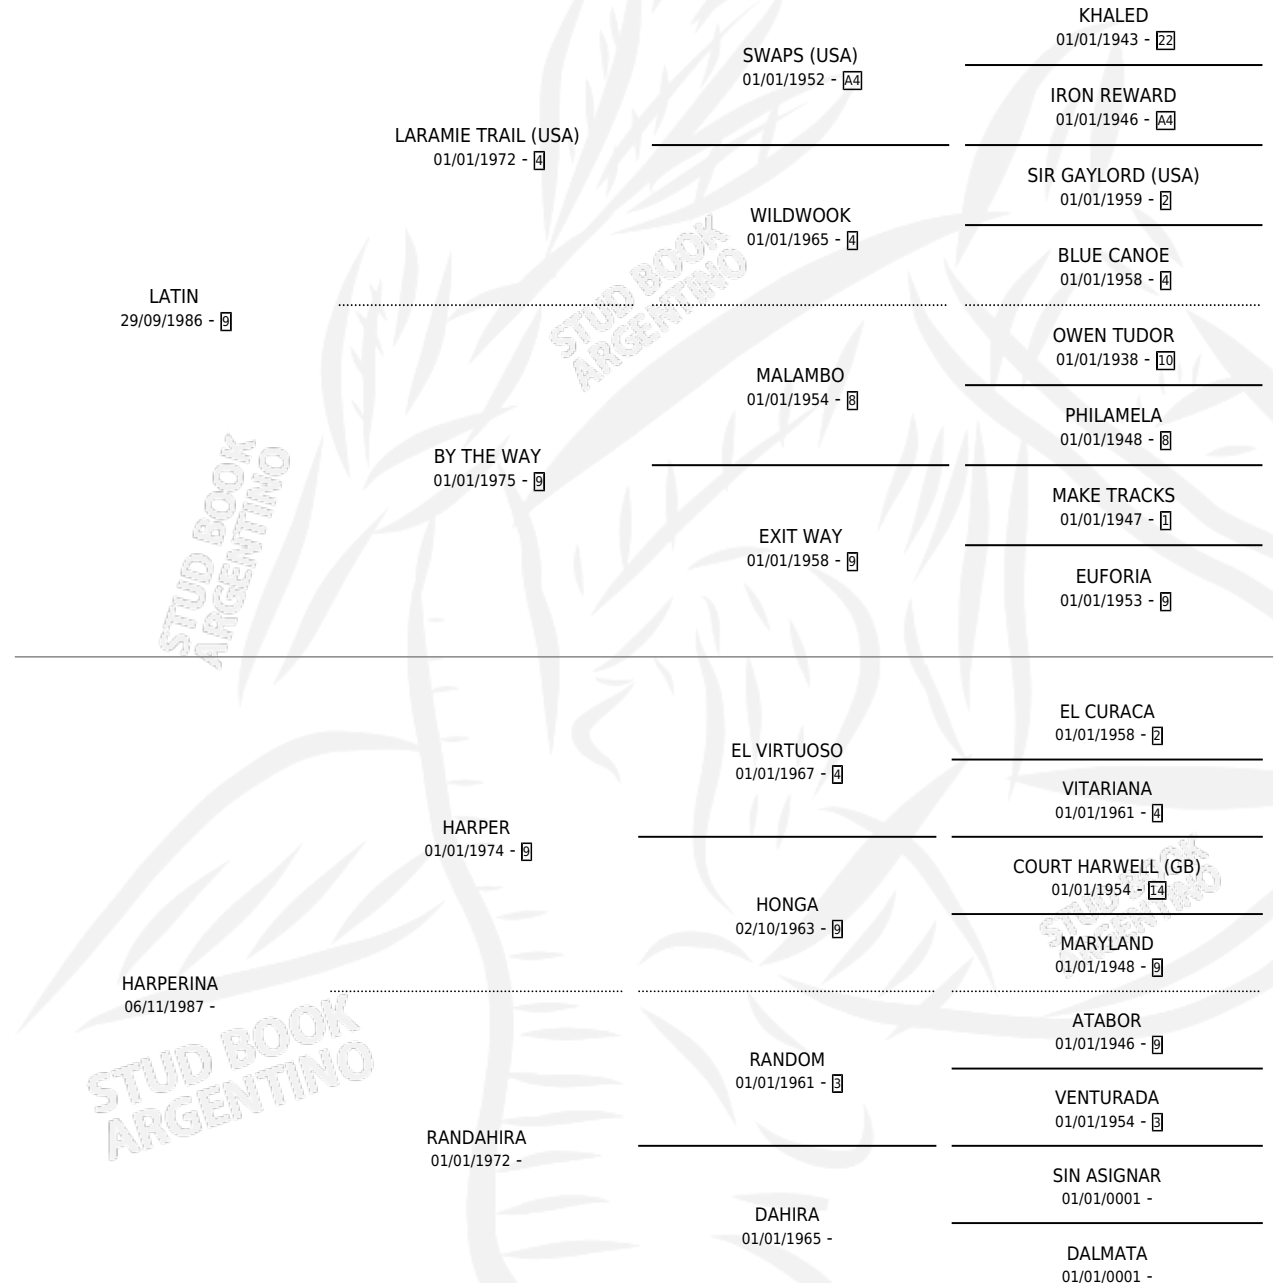

GRAN CORAJE

por LATIN y HARPERINA por HARPER

Argentina · Macho · Zaino · SP · 28/09/1997
Familia · Volumen 36

ESTADO

TIPIFICACIÓN SANGUÍNEA	X
TIPIFICACIÓN POR ADN	X
PASAPORTE	X
IDENTIFICACIÓN POR MICROCHIP	X
REPRODUCTOR	X

Lugar de nacimiento: La Rosense

Criador: Sin dato

PEDIGREE

GRAN CORAJE

Datos oficiales del Stud Book Argentino

Documento generado el 05/05/2026

studbook.org.ar