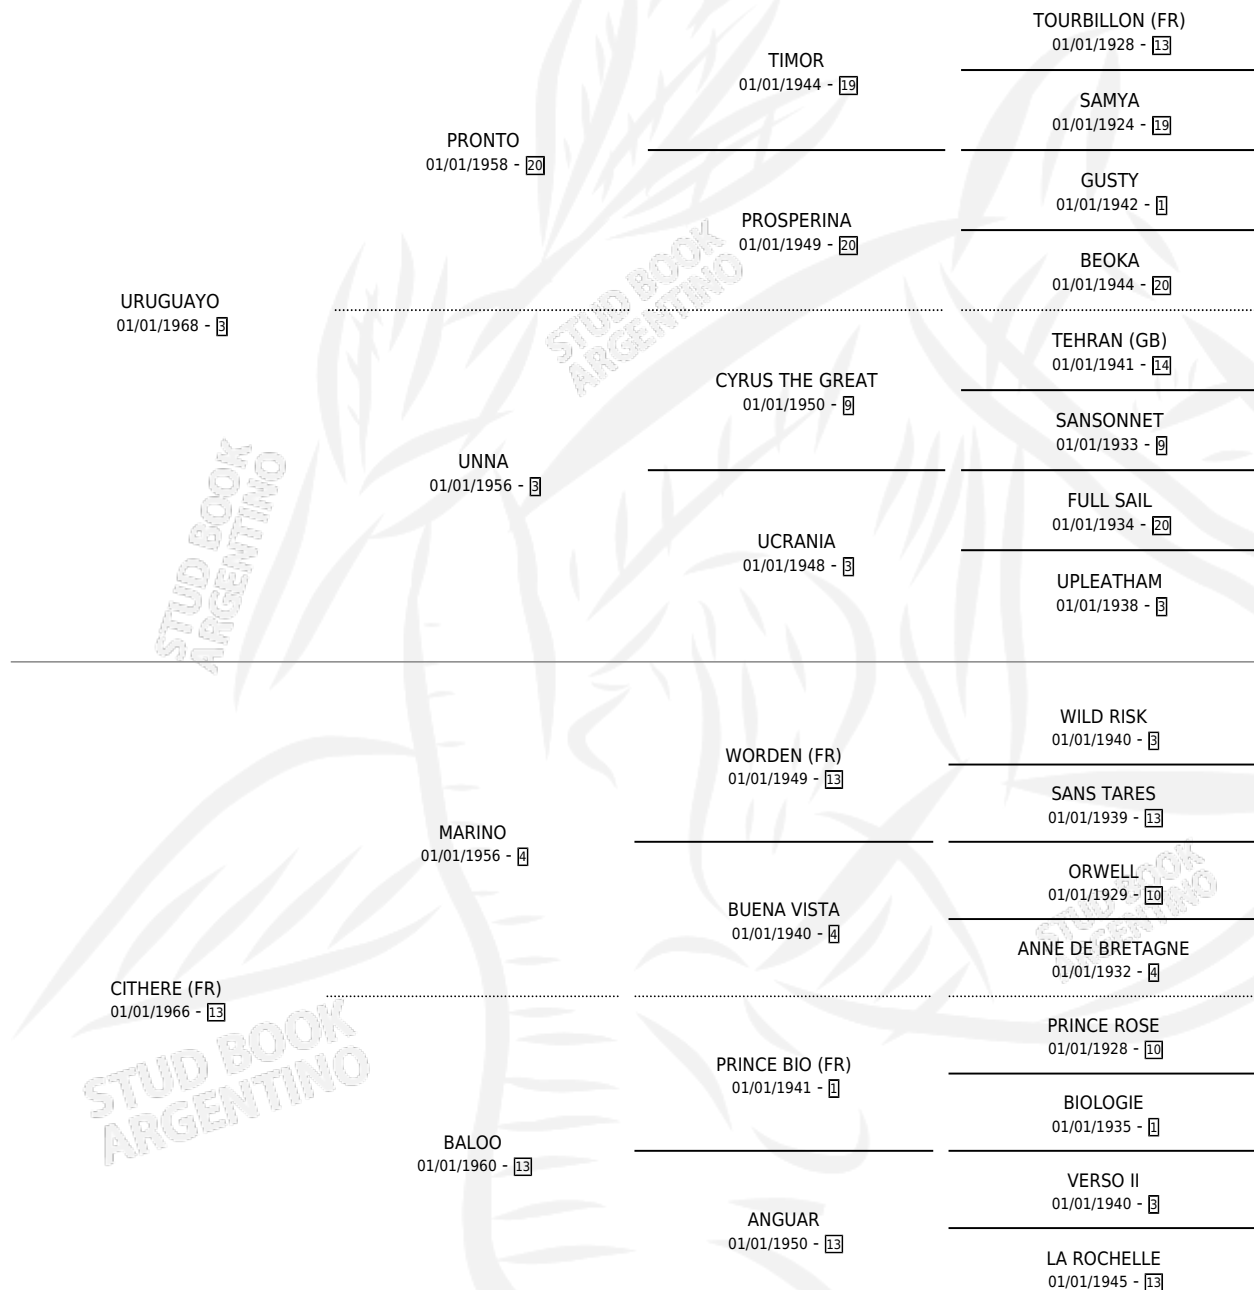

CIZAÑA

por URUGUAYO y CITHERE (FR) por MARINO

Argentina · Hembra · Alazan · SP · 01/01/1973
Familia 13-c · Volumen 28

ESTADO

TIPIFICACIÓN SANGUÍNEA	X
TIPIFICACIÓN POR ADN	X
PASAPORTE	X
IDENTIFICACIÓN POR MICROCHIP	X
REPRODUCTOR	✓

Lugar de nacimiento: Campo particular

Criador: Sin dato

~

HIJOS

	MACHOS	HEMBRAS
6 NACIERON	1	5
3 CORRIERON	0	3
1 GANARON	0	1
0 GANADORES CL	0 GANADORES GR	0 GANADORES G1

PEDIGREE

S

cimientos 6 / Efectividad 54.55%

PADRILLO	PRODUCTO	CRIADOR	1ER SERVICIO	ÚLTIMO SERVICIO
FRAY AMOR	Ø		26/11/1988	29/11/1988
CIZAÑA SOLEL NOIR (FR)	SEN YEN PIN (H A, 27/08/1988)	SIN DATO	29/08/1987	01/09/1987
Datos oficiales del Stud Book Argentino MORE LIGHT (GB) Documento generado el 26/04/2026	Ø		15/08/1986	12/12/1986
PEPENADOR (USA) studbook.org.ar	Ø		23/08/1985	17/11/1985
GOOD BLOKE	INSIDIA (H Z, 18/10/1980) •MURIÓ EL 01/06/1987•	SIN DATO		
GOOD BLOKE	Ø			
CIRCINUS	ESCISION (H Z, 17/09/1982)	SIN DATO		
PETRONISI (GB)	METEPUA (M NC, 11/09/1983)	SIN DATO		
PETRONISI (GB)	Ø			
PETRONISI (GB)	CASANDRE (H A, 12/08/1985) •MURIÓ EL 15/11/1999•	SIN DATO		
GOOD BLOKE	DISENCION (H Z, 11/10/1979)	SIN DATO		