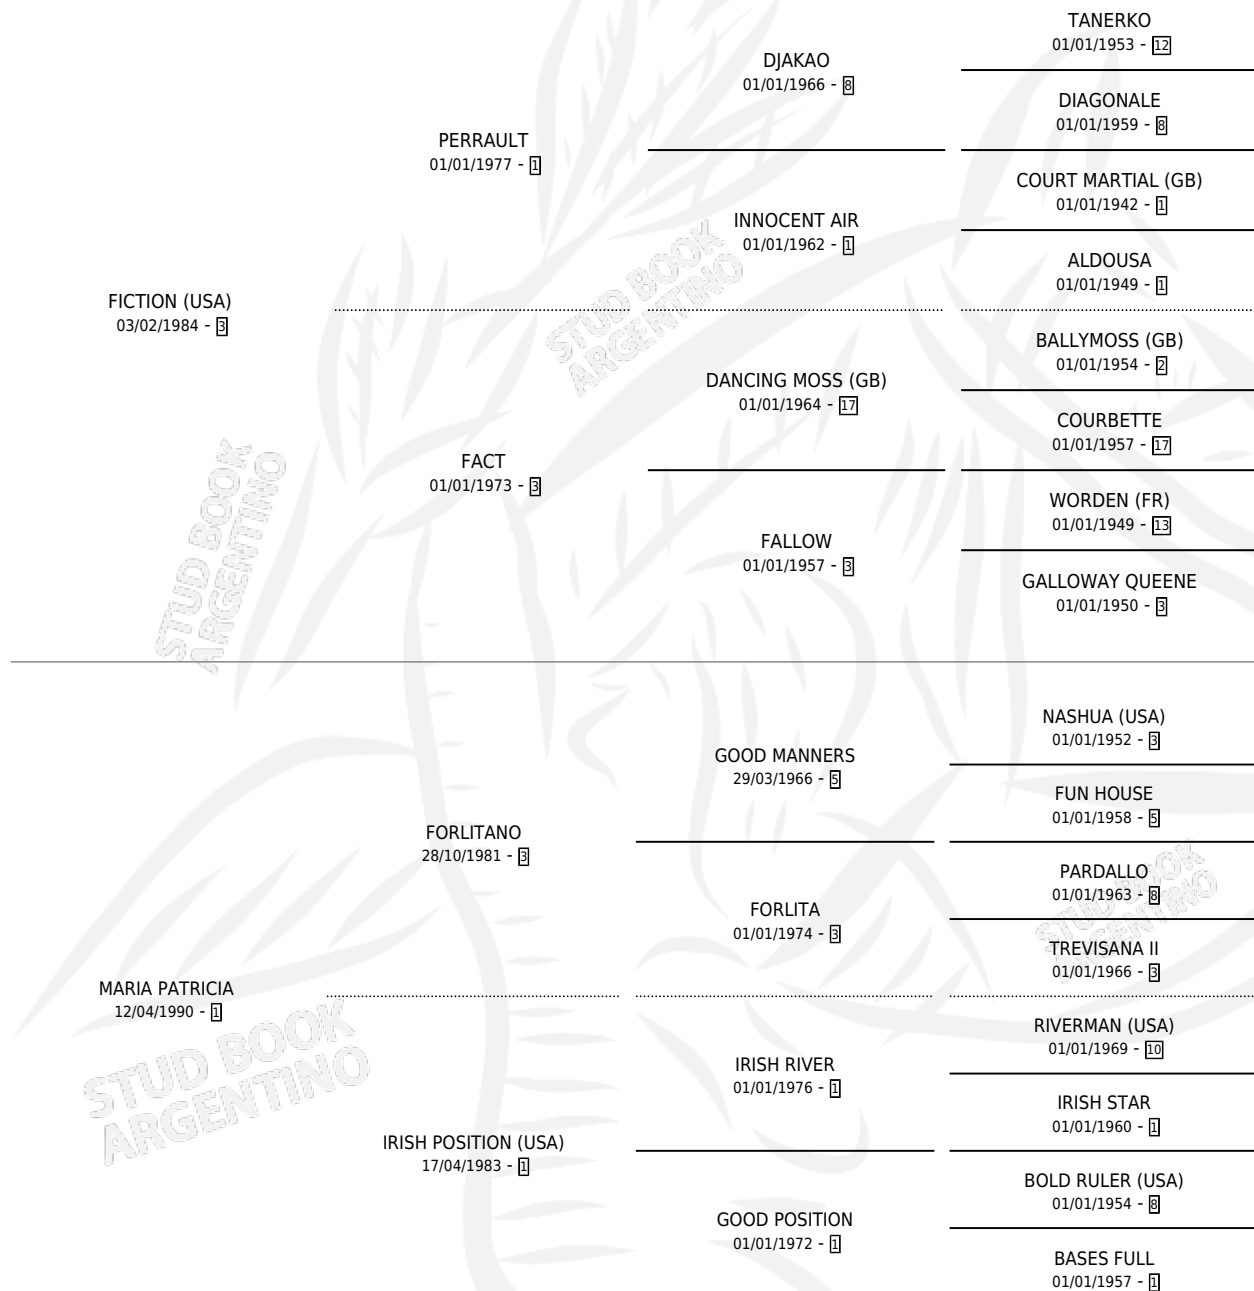

BIG ENOUGH

por FICTION (USA) y MARIA PATRICIA por FORLITANO

Argentina · Macho · Zaino Negro · SP · 19/10/1996
Familia 1-x · Volumen 36

ESTADO

TIPIFICACIÓN SANGUÍNEA	✓
TIPIFICACIÓN POR ADN	X
PASAPORTE	X
IDENTIFICACIÓN POR MICROCHIP	X
REPRODUCTOR	X

Lugar de nacimiento: Campo particular

Criador: Sin dato

PEDIGREE

CAMPAÑA

Solo carreras oficiales de Argentina

POR EDAD

EDAD	CC	1°	2°	3°	4°	5°	NP	CLC	CLG	CLCG1	CLGG1	IMPORTE	GANANCIA / CC
4 AÑOS	2	0	0	0	0	0	2	0	0	0	0	\$0	\$0
5 AÑOS	5	0	0	0	0	0	5	0	0	0	0	\$0	\$0
TOTALES	7	0	0	0	0	0	7	0	0	0	0	\$0	\$0
%		0.0%	0.0%	0.0%	0.0%	0.0%	100%	0.0%	0.0%	0.0%	0.0%		