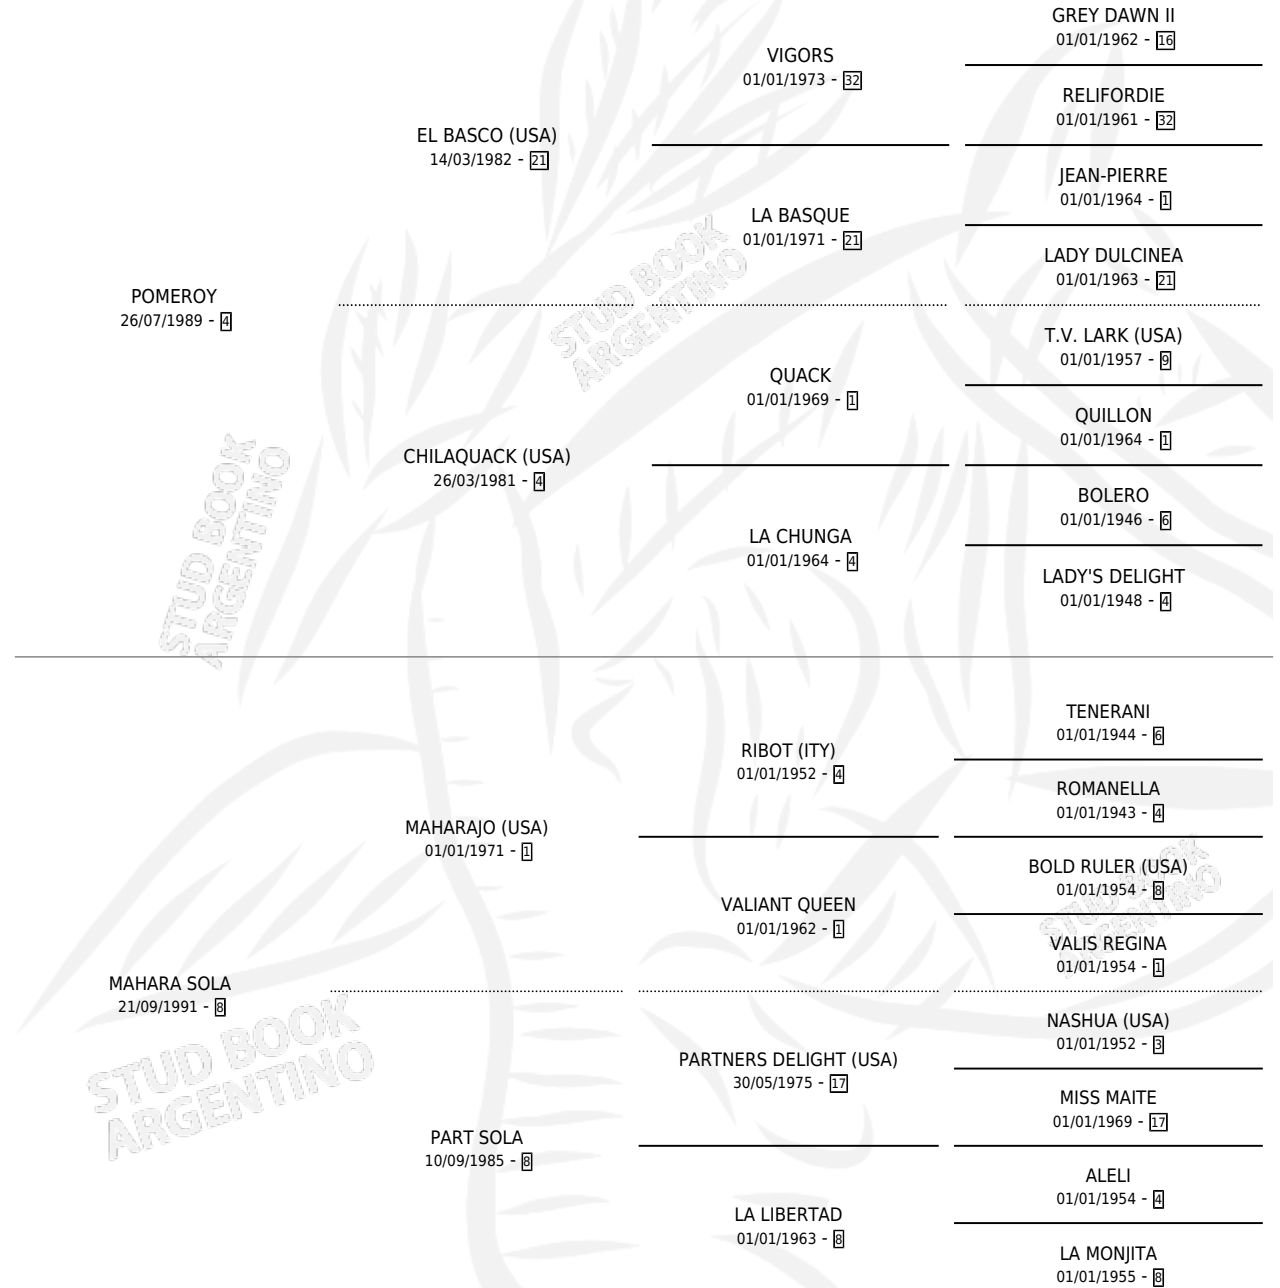

CLEVER NUN

por POMEROY y MAHARA SOLA por MAHARAJO (USA)

Argentina · Hembra · Alazan · SP · 19/09/1997
Familia 8-k · Volumen 36

ESTADO

TIPIFICACIÓN SANGUÍNEA	✓
TIPIFICACIÓN POR ADN	X
PASAPORTE	X
IDENTIFICACIÓN POR MICROCHIP	X
REPRODUCTOR	X

Lugar de nacimiento: La Estela

Criador: Sin dato

PEDIGREE

CLEVER NUN

Datos oficiales del Stud Book Argentino

Documento generado el 15/05/2026

studbook.org.ar