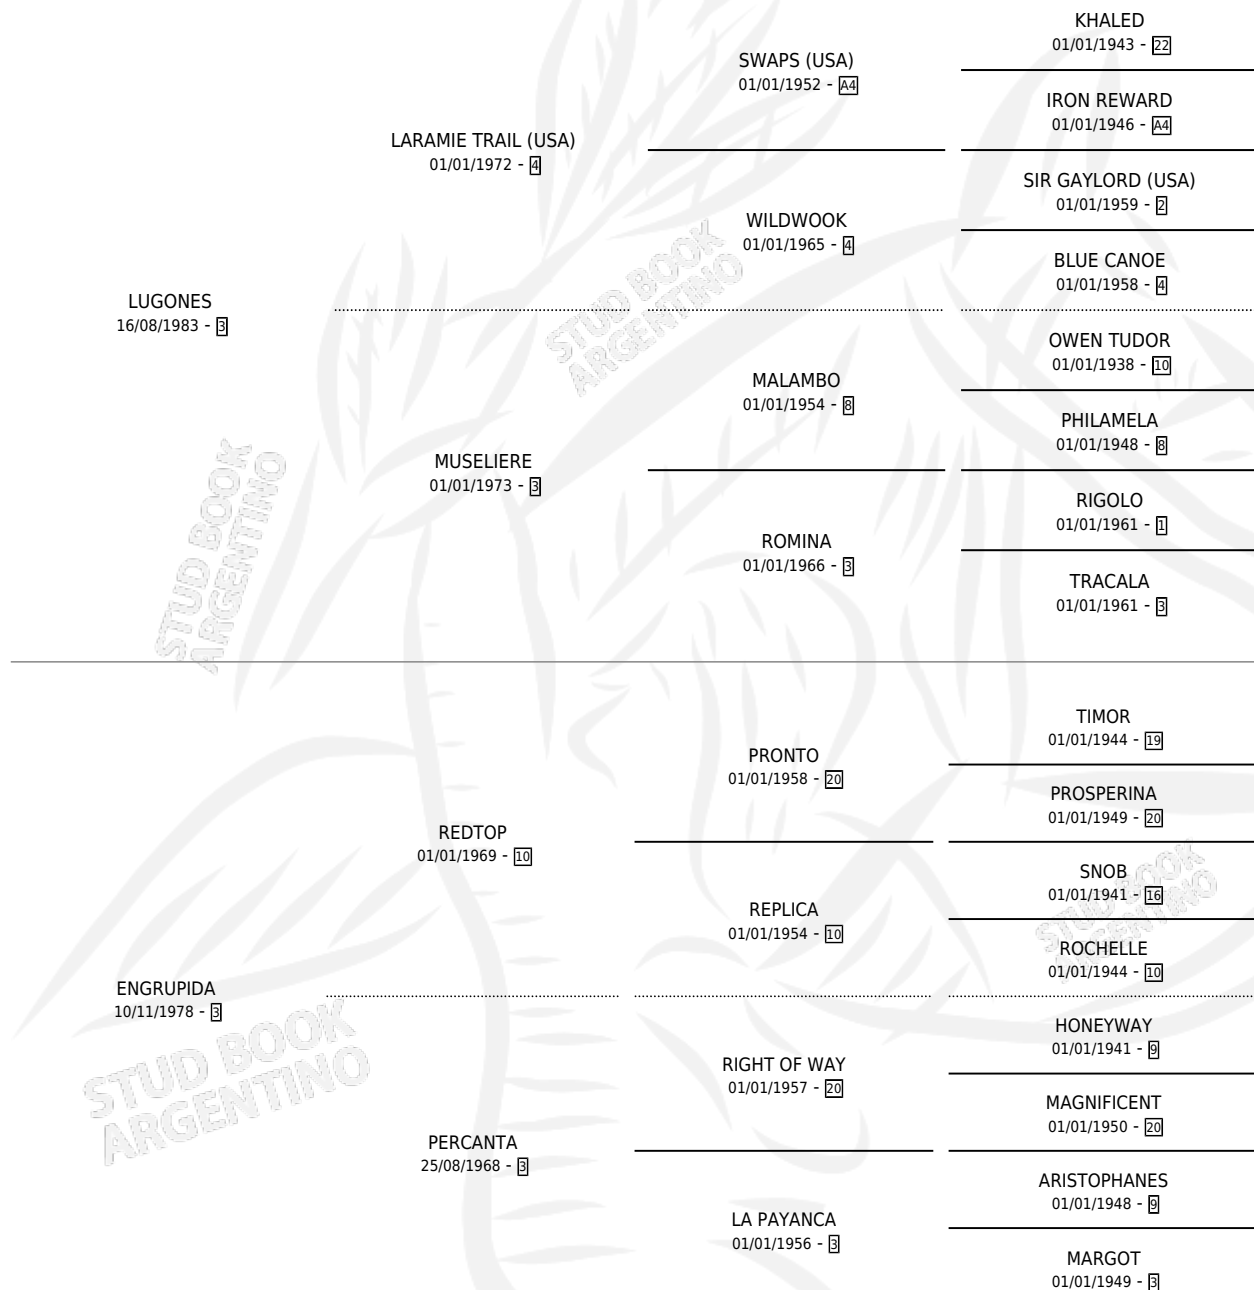

ENGRUPIDA LU

por LUGONES y ENGRUPIDA por REDTOP

Argentina · Hembra · Zaino Colorado · SP · 17/09/1997
Familia 3-h · Volumen 36

ESTADO

TIPIFICACIÓN SANGUÍNEA	X
TIPIFICACIÓN POR ADN	✓
PASAPORTE	✓
IDENTIFICACIÓN POR MICROCHIP	X
REPRODUCTOR	✓

Lugar de nacimiento: El Cuadrero

Criador: Sin dato

~

HIJOS

	MACHOS	HEMBRAS
1 NACIERON	0	1
SIN ACTUACIONES		

PEDIGREE