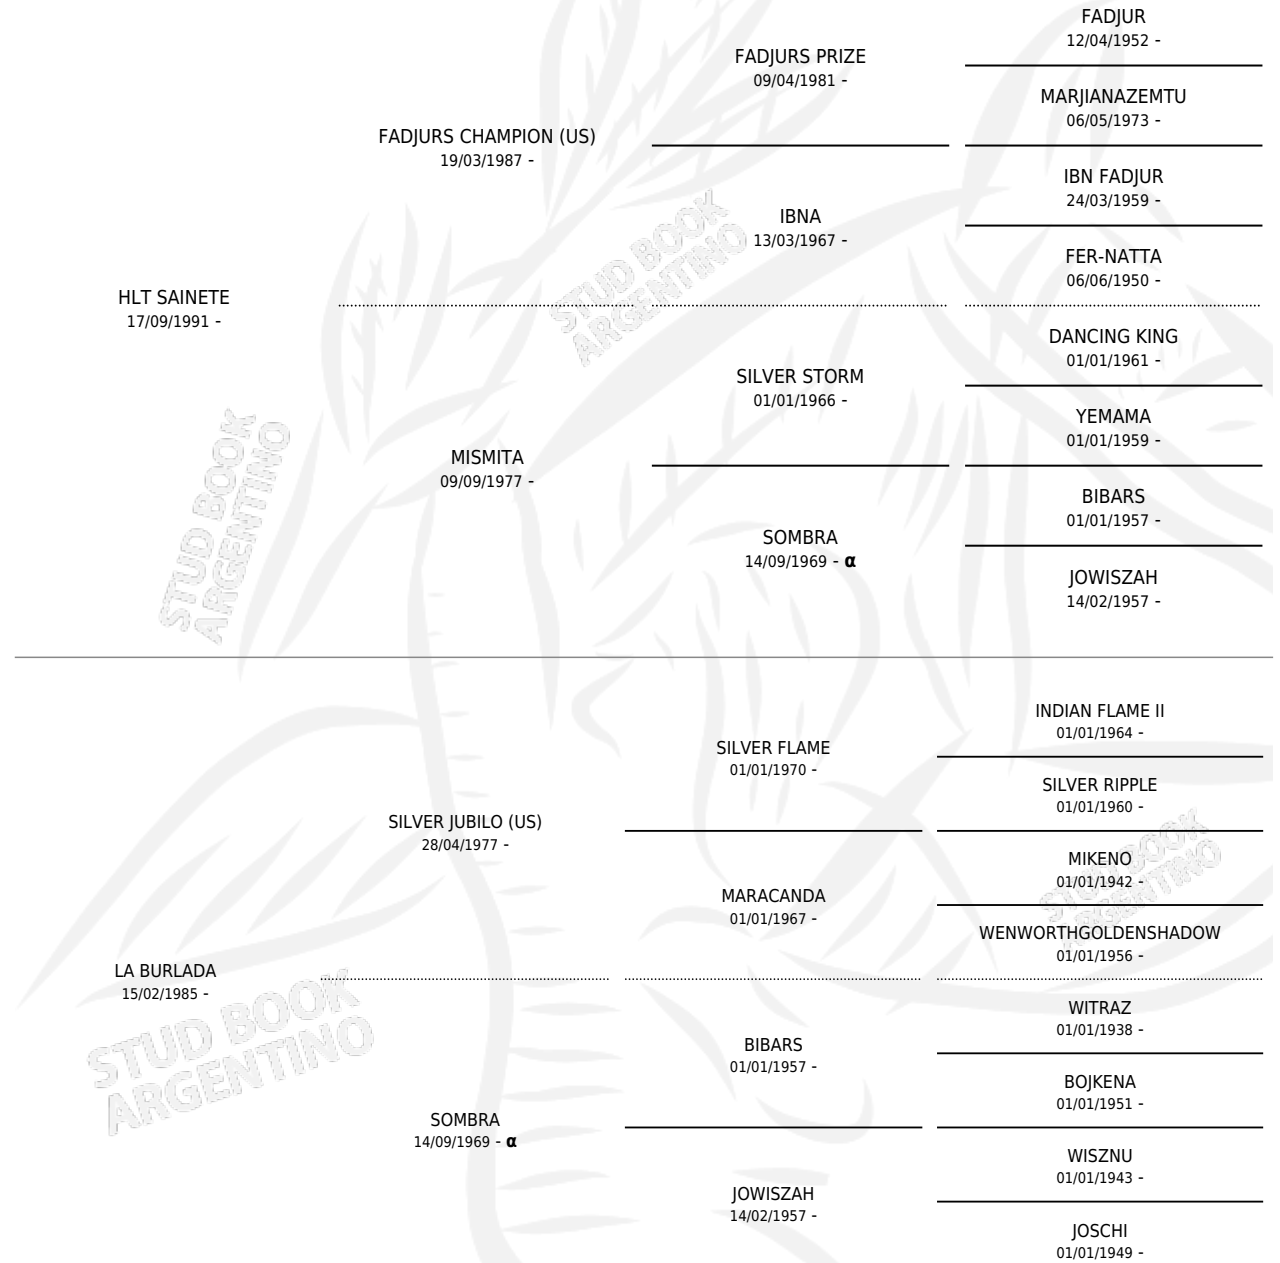

Lugar de nacimiento: Los Toros

Criador: Los Toros

~

HIJOS

	MACHOS	HEMBRAS
4 NACIERON	2	2
SIN ACTUACIONES		

PEDIGREE

INBREEDING : α

S