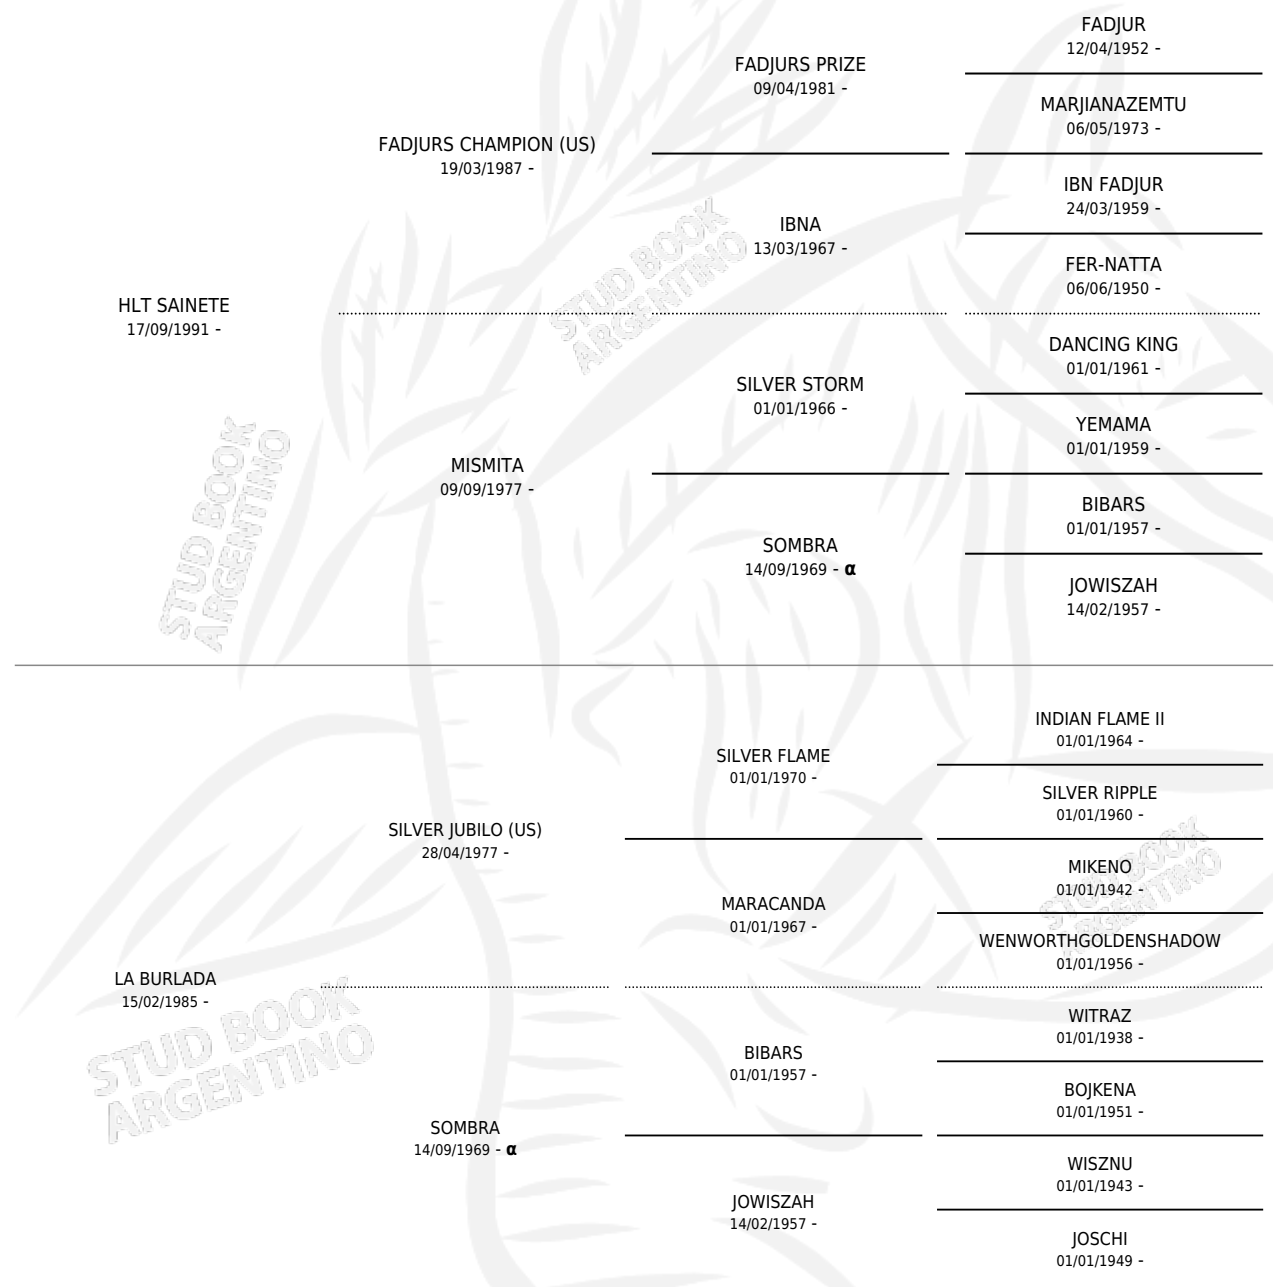

Lugar de nacimiento: Los Toros

Criador: Los Toros

~

HIJOS

	MACHOS	HEMBRAS
4 NACIERON	2	2
SIN ACTUACIONES		

PEDIGREE

INBREEDING : α

S