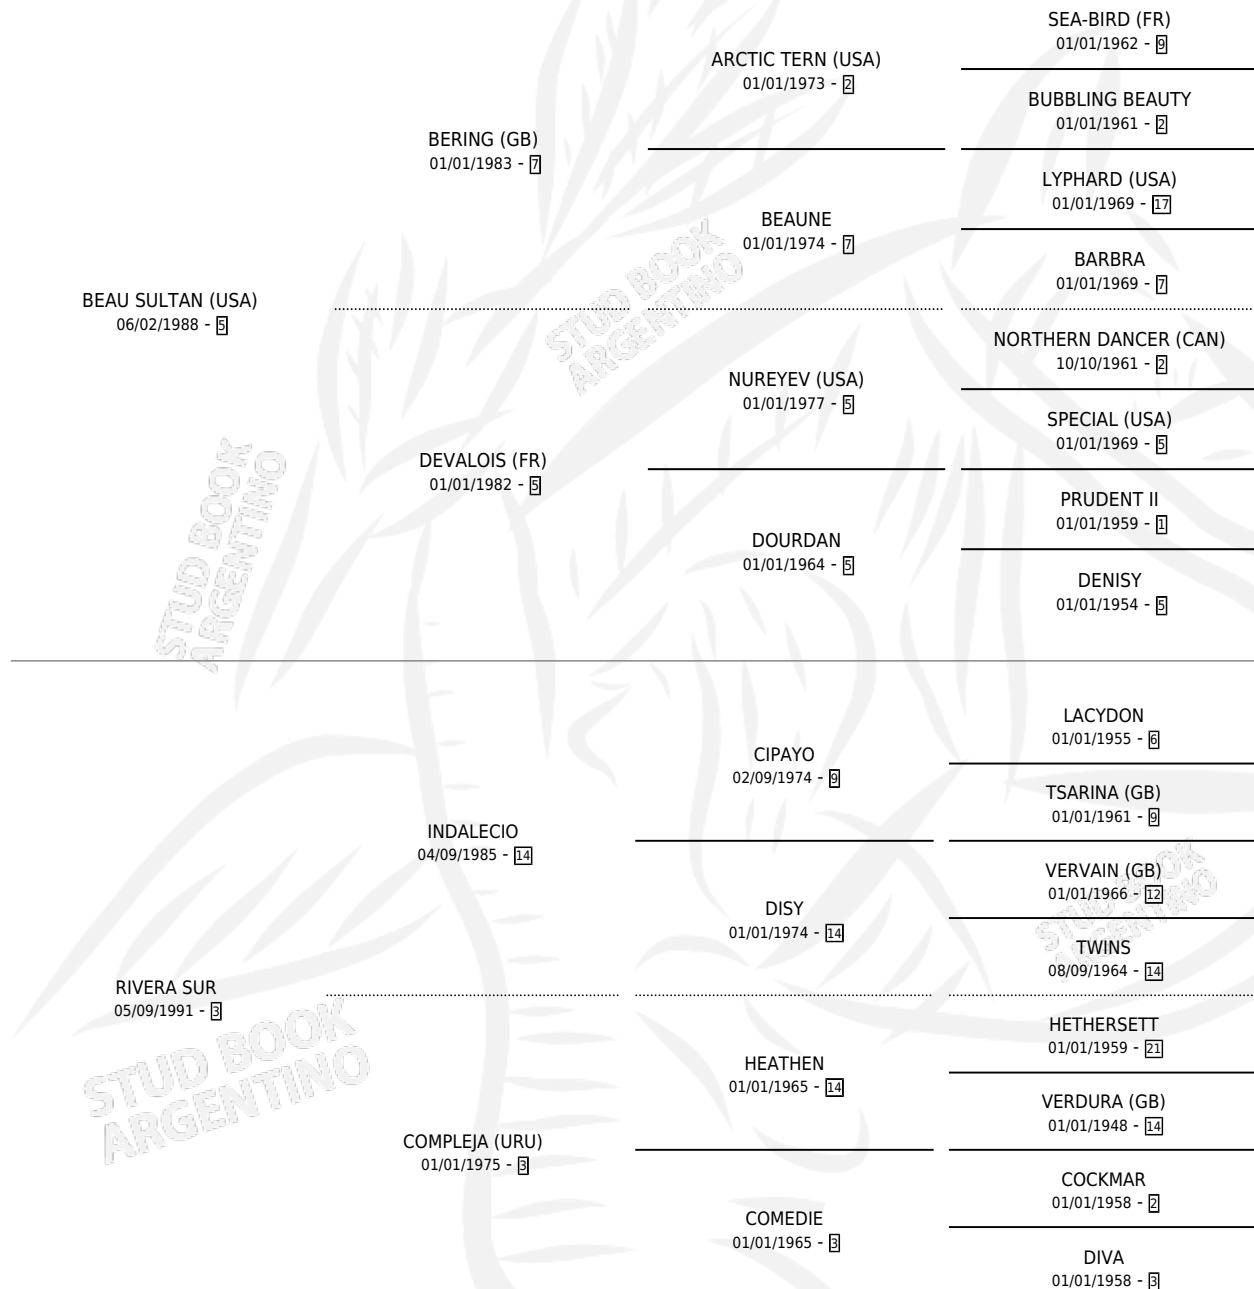

BEAU SCHEIK

por **BEAU SULTAN (USA)** y **RIVERA SUR** por **INDALECIO**

Argentina · Macho · Zaino · SP · 08/11/1997
Familia 3 · Volumen 36

ESTADO

TIPIFICACIÓN SANGUÍNEA	✓
TIPIFICACIÓN POR ADN	X
PASAPORTE	X
IDENTIFICACIÓN POR MICROCHIP	X
REPRODUCTOR	X

Lugar de nacimiento: San Benito

Criador: Sin dato

PEDIGREE

EXPORTACIÓN / IMPORTACIÓN

FECHA	MOVIMIENTO	PAÍS
02/04/2004	EXPORTADO	URUGUAY
10/02/2004	IMPORTADO	URUGUAY
27/10/1999	EXPORTADO	URUGUAY

~

CAMPAÑA

Solo carreras oficiales de Argentina