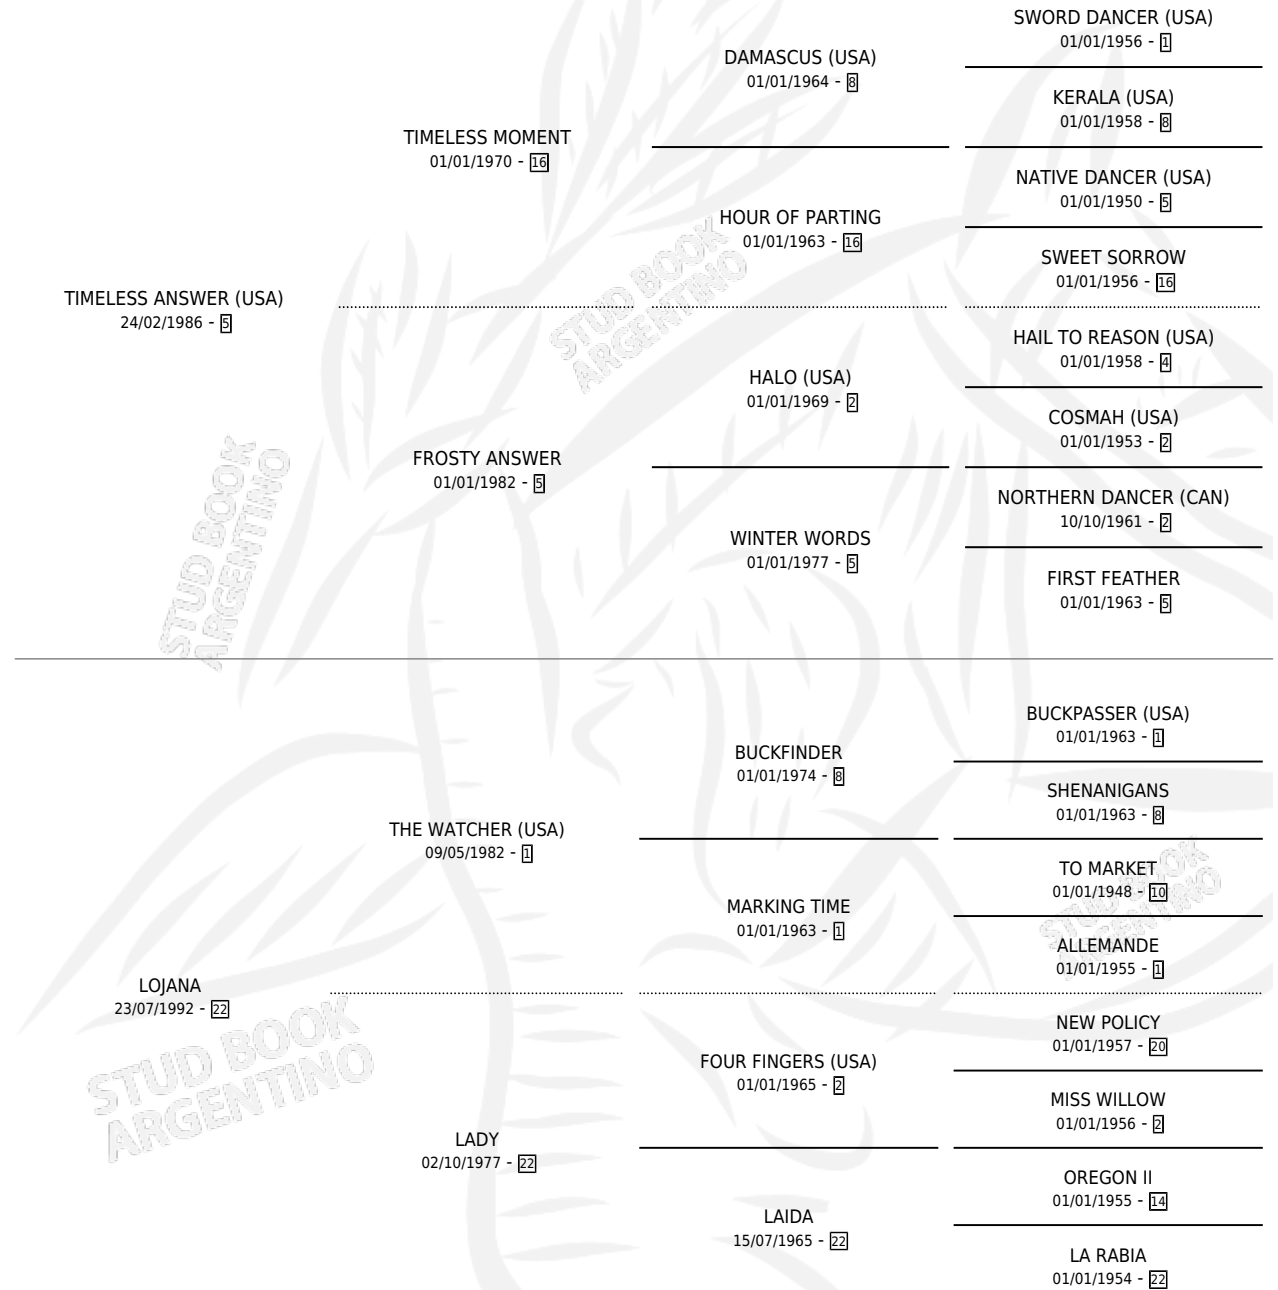

LOA LUA

por **TIMELESS ANSWER (USA)** y **LOJANA** por **THE WATCHER (USA)**

Argentina · Hembra · Zaino Doradillo · SP · 06/11/1997
Familia 22-d · Volumen 36

ESTADO

TIPIFICACIÓN SANGUÍNEA	✓
TIPIFICACIÓN POR ADN	X
PASAPORTE	X
IDENTIFICACIÓN POR MICROCHIP	X
REPRODUCTOR	X

Lugar de nacimiento: El Tala

Criador: El Tala

PEDIGREE

LOA LUA

Datos oficiales del Stud Book Argentino

Documento generado el 14/05/2026

studbook.org.ar