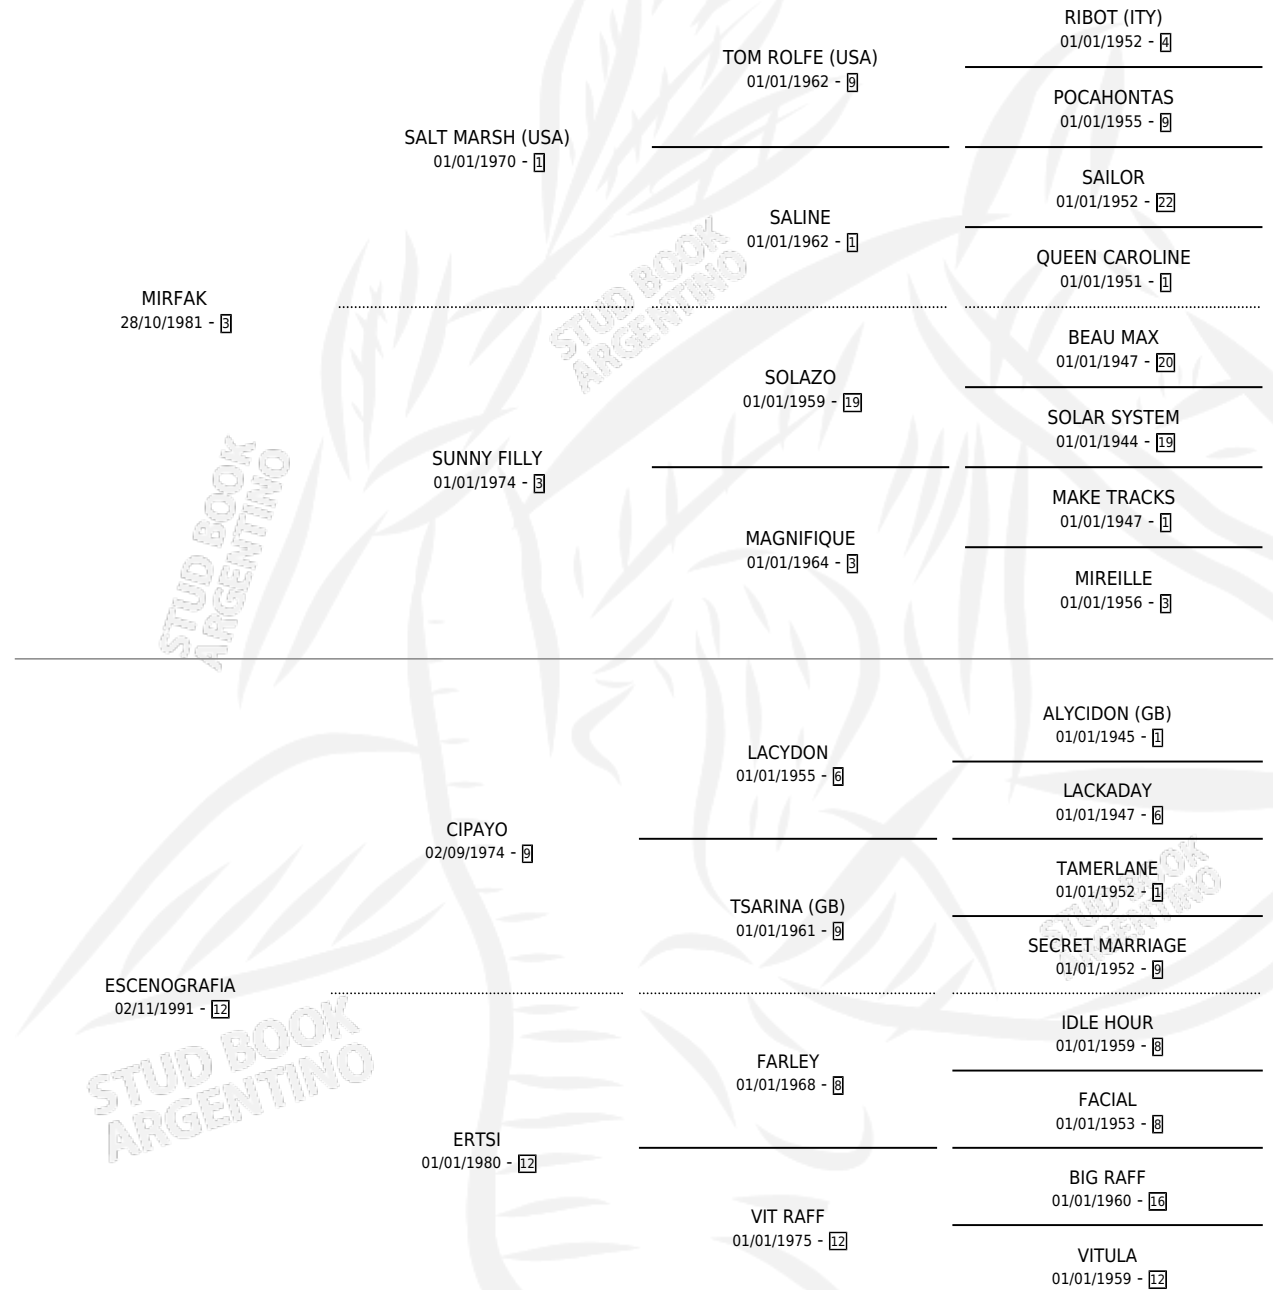

# MIRFAKO

por MIRFAK y ESCENOGRAFIA por CIPAYO

Argentina · Macho · Zaino · SP · 07/11/1997  
Familia 12-b · Volumen 36

## ESTADO

TIPIFICACIÓN SANGUÍNEA	✓
TIPIFICACIÓN POR ADN	X
PASAPORTE	X
IDENTIFICACIÓN POR MICROCHIP	X
REPRODUCTOR	X

**Lugar de nacimiento:** Los Ciruelos

**Criador:** Ramos Osvaldo Gregorio

## PEDIGREE