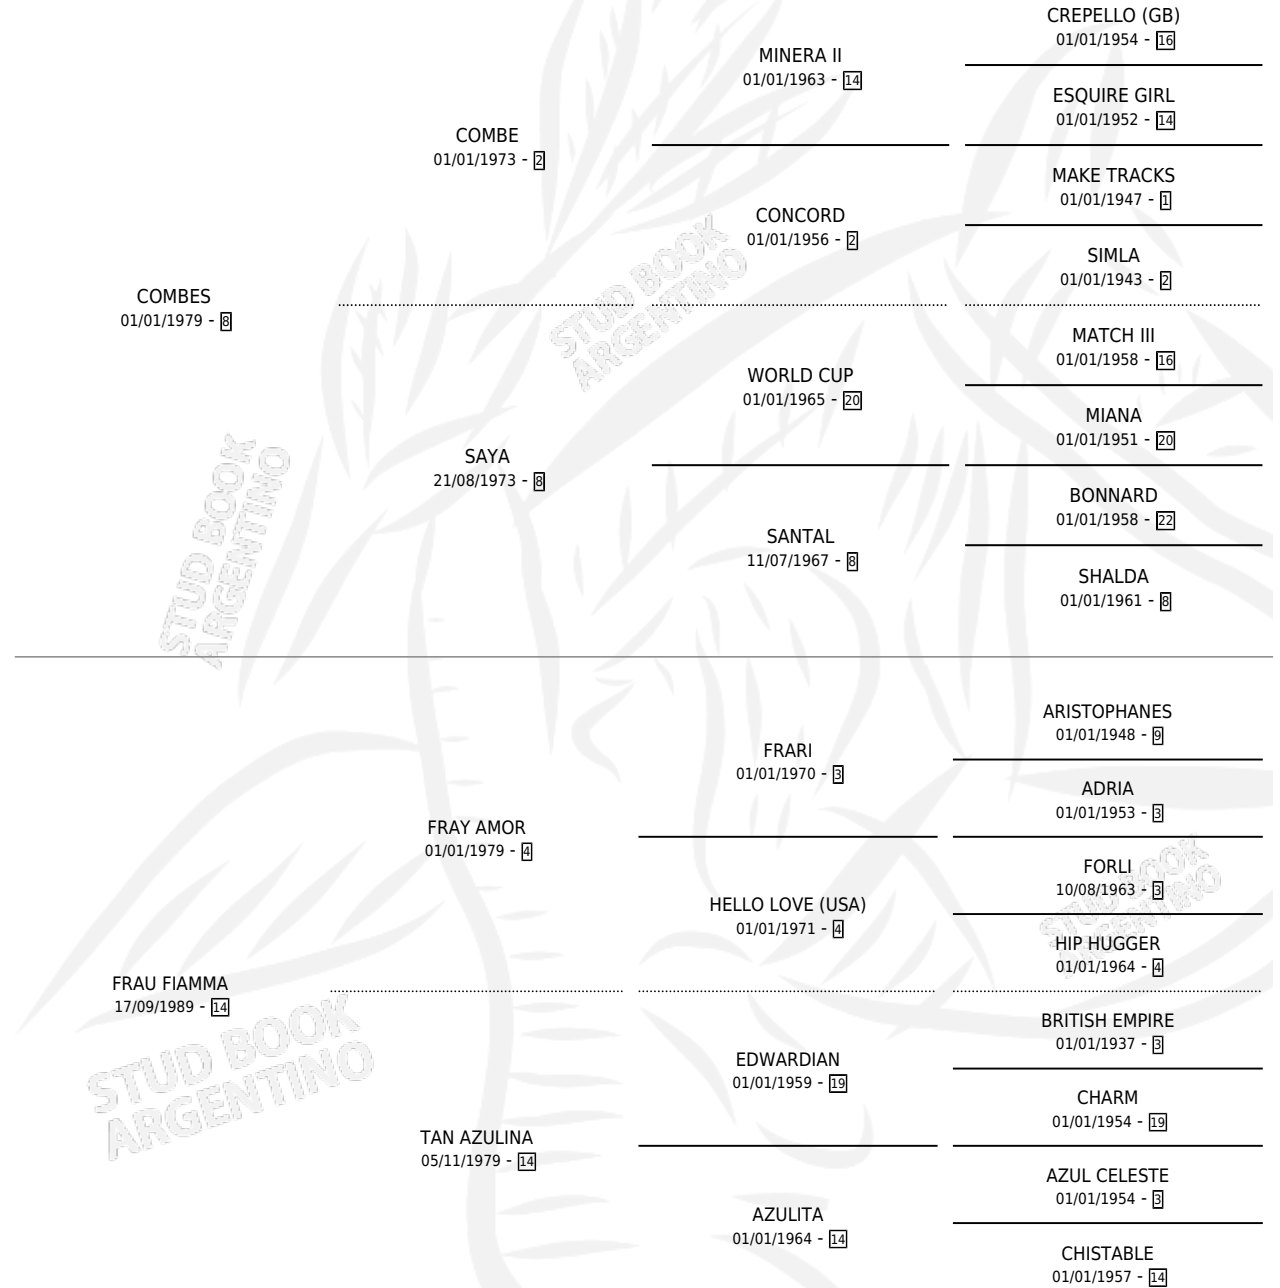

FRAY COMBES

por COMBES y FRAU FIAMMA por FRAY AMOR

Argentina · Macho · Alazan · SP · 27/09/1997
Familia 14-c · Volumen 36

ESTADO

TIPIFICACIÓN SANGUÍNEA	X
TIPIFICACIÓN POR ADN	X
PASAPORTE	X
IDENTIFICACIÓN POR MICROCHIP	X
REPRODUCTOR	X

Lugar de nacimiento: Cr

Criador: Sin dato

PEDIGREE

FRAY COMBES

Datos oficiales del Stud Book Argentino

Documento generado el 14/05/2026

studbook.org.ar