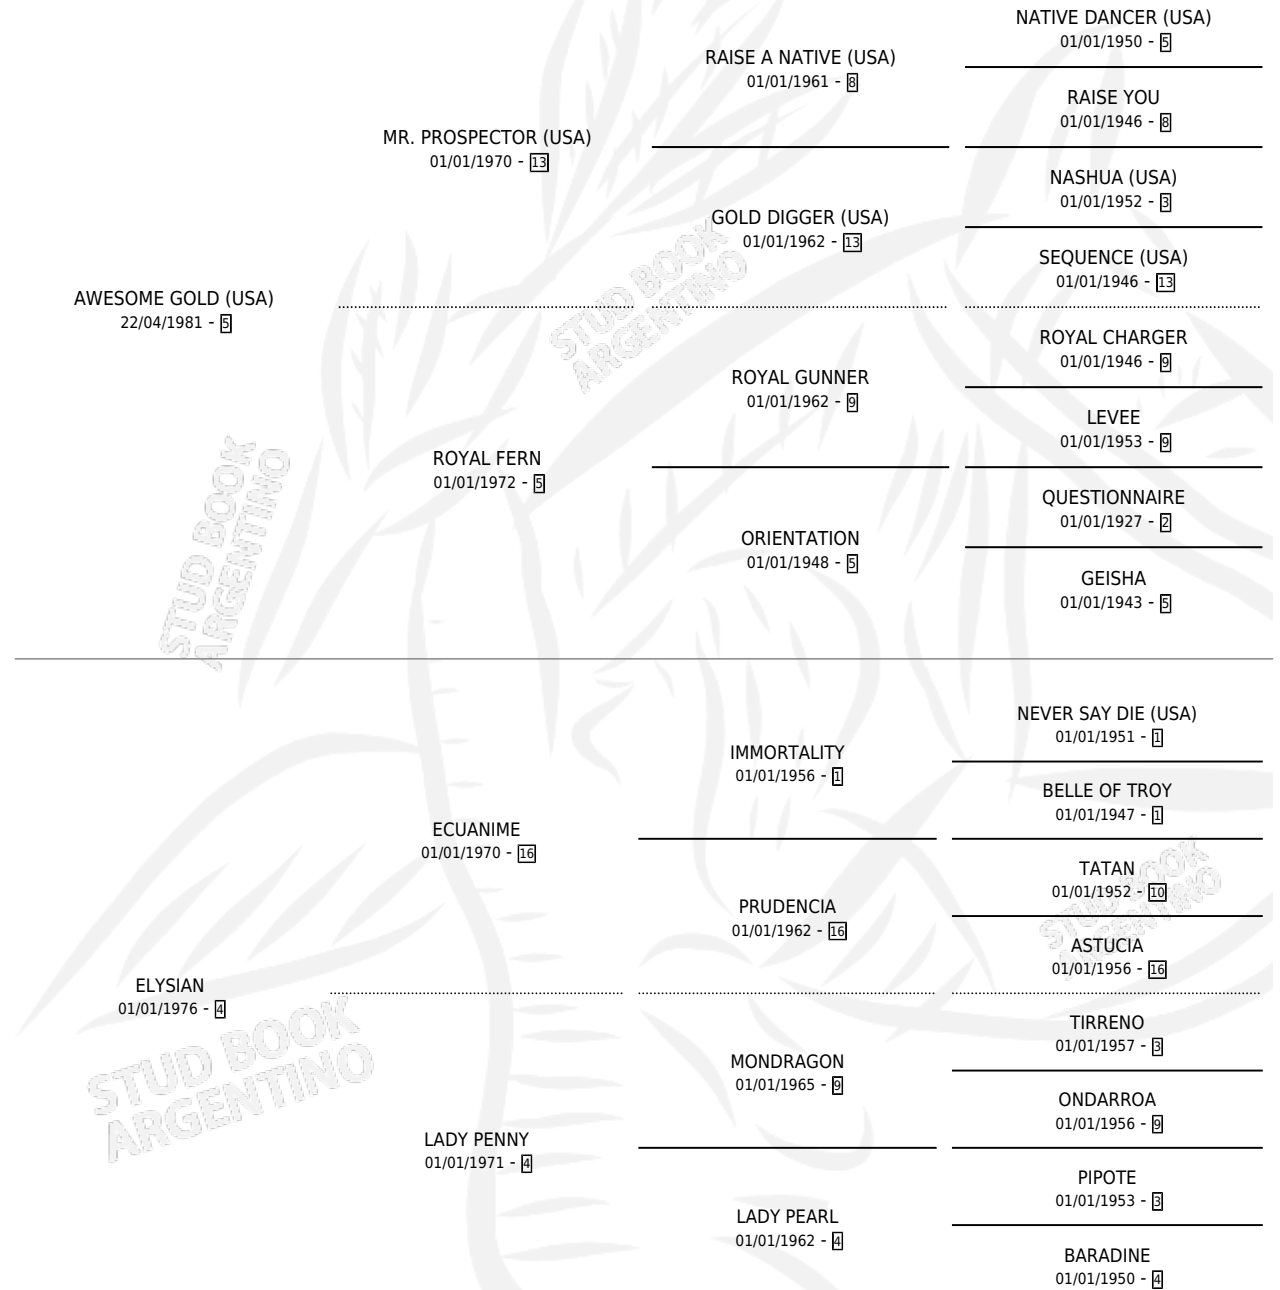

EL PECUANIME

por **AWESOME GOLD (USA)** y **ELYSIAN** por **ECUANIME**

Argentina · Macho · Alazan · SP · 29/11/1997
Familia 4-b · Volumen 36

ESTADO

TIPIFICACIÓN SANGUÍNEA	✓
TIPIFICACIÓN POR ADN	X
PASAPORTE	X
IDENTIFICACIÓN POR MICROCHIP	X
REPRODUCTOR	X

Lugar de nacimiento: Los Prados

Criador: Gabbi Adelmo Juan Jose

PEDIGREE

CAMPAÑA

Solo carreras oficiales de Argentina

POR EDAD

EDAD	CC	1°	2°	3°	4°	5°	NP	CLC	CLG	CLCG1	CLGG1	IMPORTE	GANANCIA / CC
3 AÑOS	1	0	0	0	0	0	1	0	0	0	0	\$0	\$0
TOTALES	1	0	0	0	0	0	1	0	0	0	0	\$0	\$0
%		0.0%	0.0%	0.0%	0.0%	0.0%	100%	0.0%	0.0%	0.0%	0.0%		