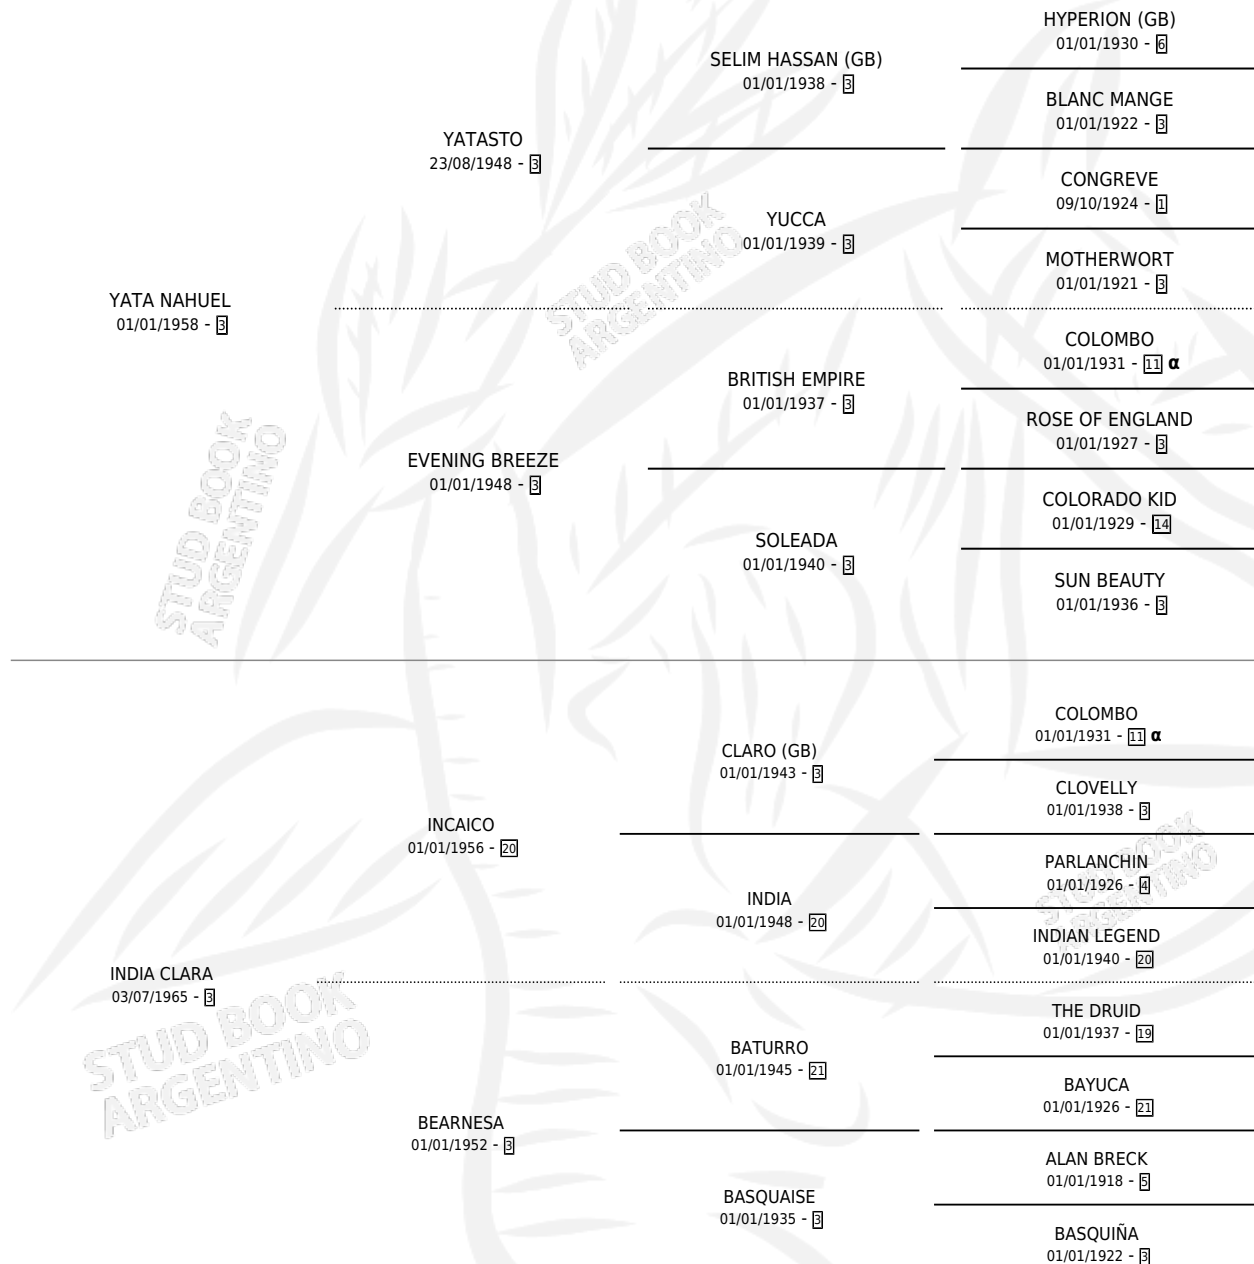

CON ESTRELLA

por YATA NAHUEL y INDIA CLARA por INCAICO

Argentina · Hembra · Zaino Doradillo · SP · 16/09/1973
Familia 3-d · Volumen 28

ESTADO

TIPIFICACIÓN SANGUÍNEA	✓
TIPIFICACIÓN POR ADN	X
PASAPORTE	X
IDENTIFICACIÓN POR MICROCHIP	X
REPRODUCTOR	✓

Lugar de nacimiento: Campo particular

Criador: Sin dato

~

HIJOS

	MACHOS	HEMBRAS
10 NACIERON	2	8
5 CORRIERON	0	5
3 GANARON	0	3
0 GANADORES CL	0 GANADORES GR	0 GANADORES G1

PEDIGREE

INBREEDING : α

CAMPAÑA

Solo carreras oficiales de Argentina

POR EDAD

EDAD	CC	1°	2°	3°	4°	5°	NP	CLC	CLG	CLCG1	CLGG1	IMPORTE	GANANCIA / CC
4 AÑOS	2	0	1	1	0	0	0	1	0	0	0	\$0	\$0
TOTALES	2	0	1	1	0	0	0	1	0	0	0	\$0	\$0
%		0.0%	50.0%	50.0%	0.0%	0.0%	0.0%	50.0%	0.0%	0.0%	0.0%		