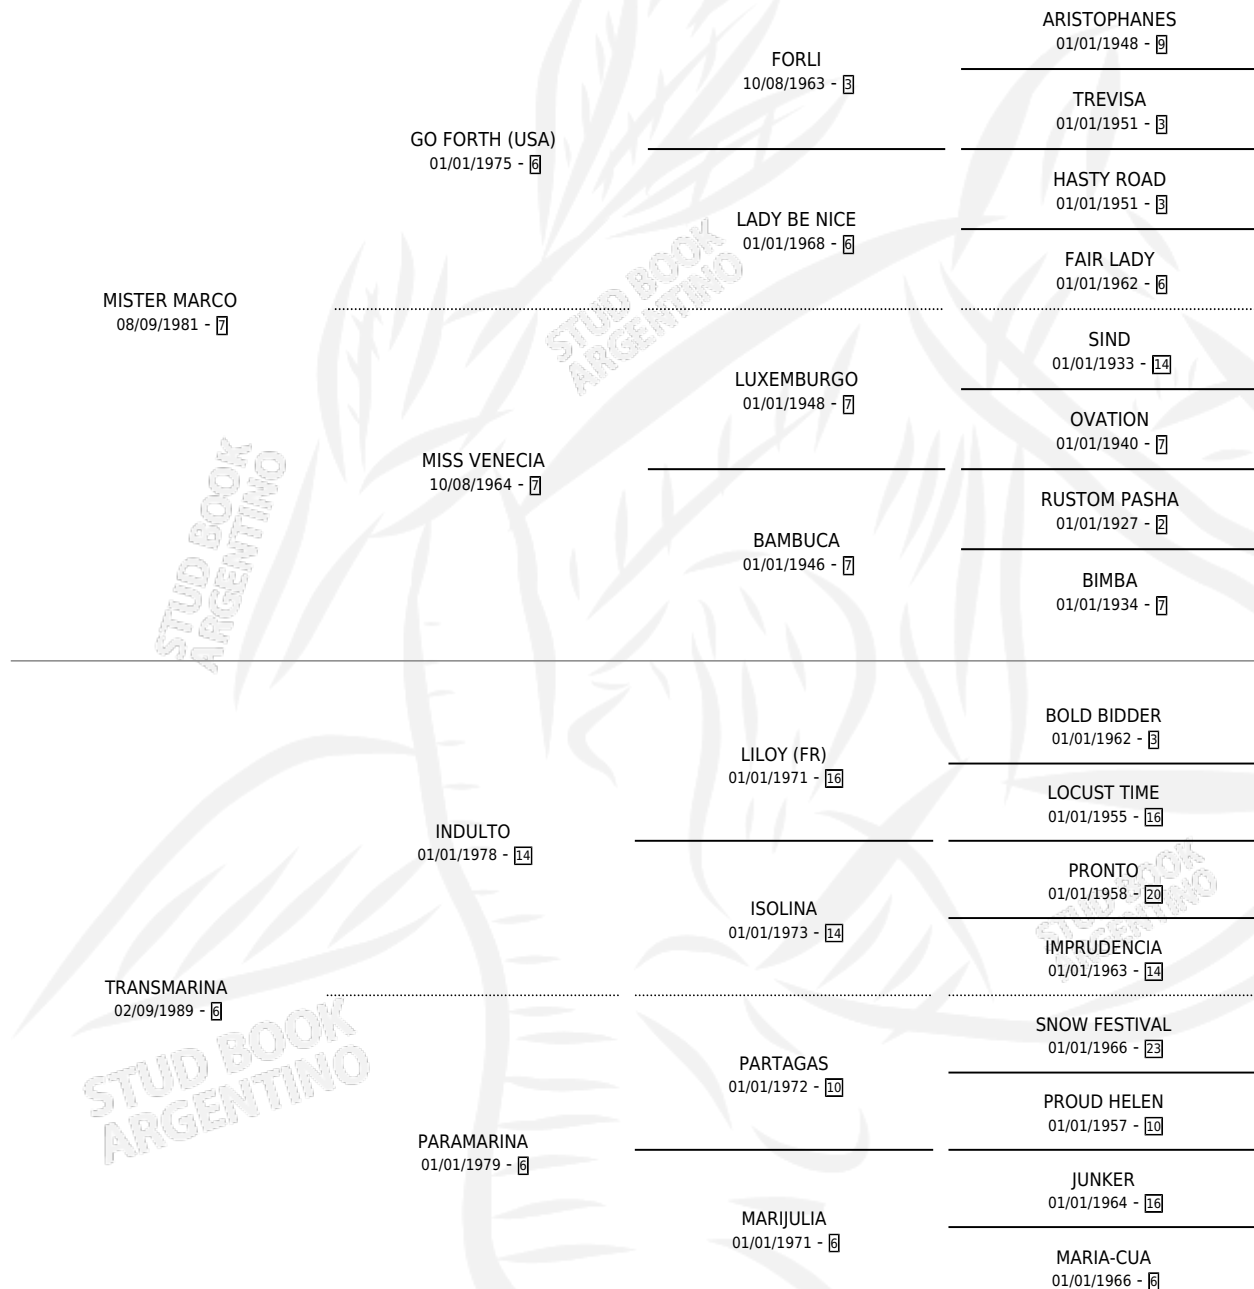

# MISS TRAIORA

por **MISTER MARCO** y **TRANSMARINA** por **INDULTO**

Argentina · Hembra · Zaino Doradillo · SP · 18/10/1997  
Familia 6-e · Volumen 36

## ESTADO

TIPIFICACIÓN SANGUÍNEA	✓
TIPIFICACIÓN POR ADN	✓
PASAPORTE	X
IDENTIFICACIÓN POR MICROCHIP	X
REPRODUCTOR	✓

**Lugar de nacimiento:** Tattersall

**Criador:** Tattersall

~

## HIJOS

	MACHOS	HEMBRAS
3 NACIERON	3	0
2 CORRIERON	2	0
2 GANARON	2	0

<b>1</b>	<b>0</b>	<b>0</b>
GANADORES <b>CL</b>	GANADORES <b>GR</b>	GANADORES <b>G1</b>

## PEDIGREE

S

mientos 3 / Efectividad 60.00%

PADRILLO	PRODUCTO	CRIADOR	1ER SERVICIO	ÚLTIMO SERVICIO
DOLPHY	Ø		01/12/2007	01/12/2007
<b>MISS TRAIIDORA</b>	POR TORAZO (M Z, 31/10/2007)	TATTERSALL	26/10/2006	26/10/2006
<b>Datos oficiales del Stud Book Argentino</b>	POR TRAIIDOR (M A, 24/11/2005)	TATTERSALL	02/12/2004	02/12/2004
Documento generado el 03/05/2026	•MURIÓ EL 01/03/2017•			
GRAND CHIEF (IRE)	GRAND TIRANO (M ZD, 18/11/2004)	TATTERSALL	24/11/2003	24/11/2003
ALYDAR'S GROOM (USA)	Ø		29/09/2002	29/09/2002