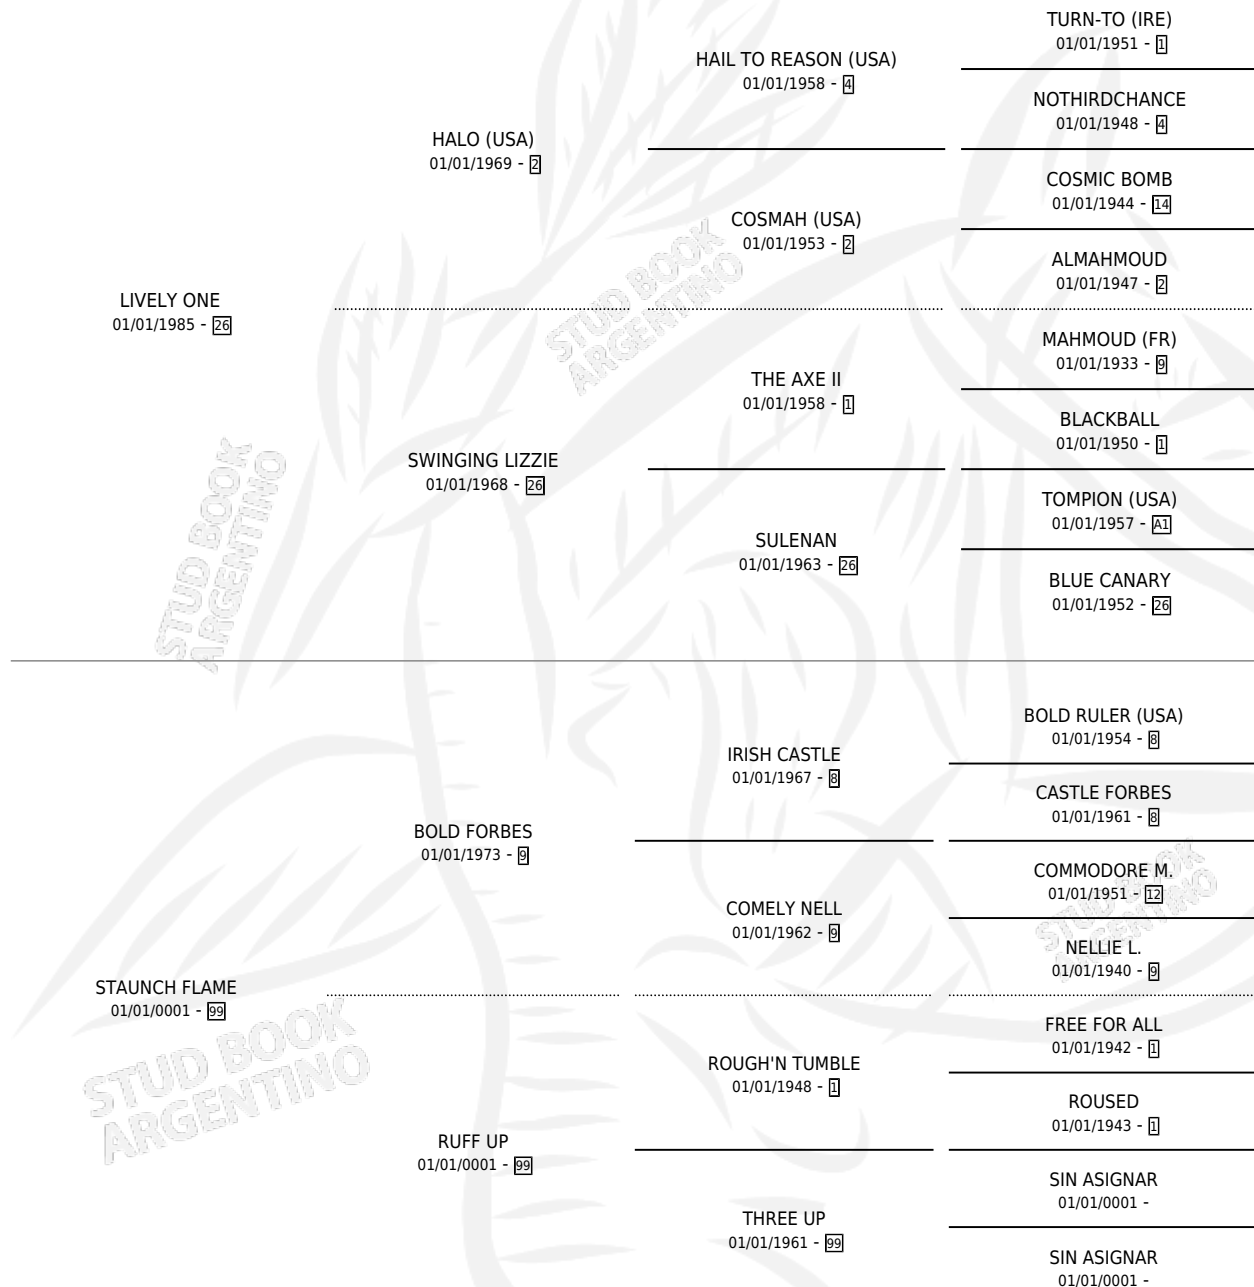

LIVELY FLAME (USA)

por LIVELY ONE y STAUNCH FLAME por BOLD FORBES

Estados Unidos · Hembra · Zaino · SP · 28/03/1996
Familia 99 · Volumen web

ESTADO

TIPIFICACIÓN SANGUÍNEA	✓
TIPIFICACIÓN POR ADN	✓
PASAPORTE	X
IDENTIFICACIÓN POR MICROCHIP	X
REPRODUCTOR	✓

Lugar de nacimiento: Estados Unidos

Criador: Extranjero

~

HIJOS

	MACHOS	HEMBRAS
5 NACIERON	2	3
5 CORRIERON	2	3

SIN ACTUACIONES

PEDIGREE

EXPORTACIÓN / IMPORTACIÓN

FECHA	MOVIMIENTO	PAÍS
06/03/1998	IMPORTADO	ESTADOS UNIDOS

~

CAMPAÑA

Solo carreras oficiales de Argentina

POR EDAD

EDAD	CC	1°	2°	3°	4°	5°	NP	CLC	CLG	CLCG1	CLGG1	IMPORTE	GANANCIA / CC
4 AÑOS	2	0	0	0	0	0	2	0	0	0	0	\$0	\$0
5 AÑOS	5	0	0	0	0	0	5	0	0	0	0	\$0	\$0
6 AÑOS	1	0	0	0	0	0	1	0	0	0	0	\$0	\$0
TOTALES	8	0	0	0	0	0	8	0	0	0	0	\$0	\$0
%		0.0%	0.0%	0.0%	0.0%	0.0%	100%	0.0%	0.0%	0.0%	0.0%		