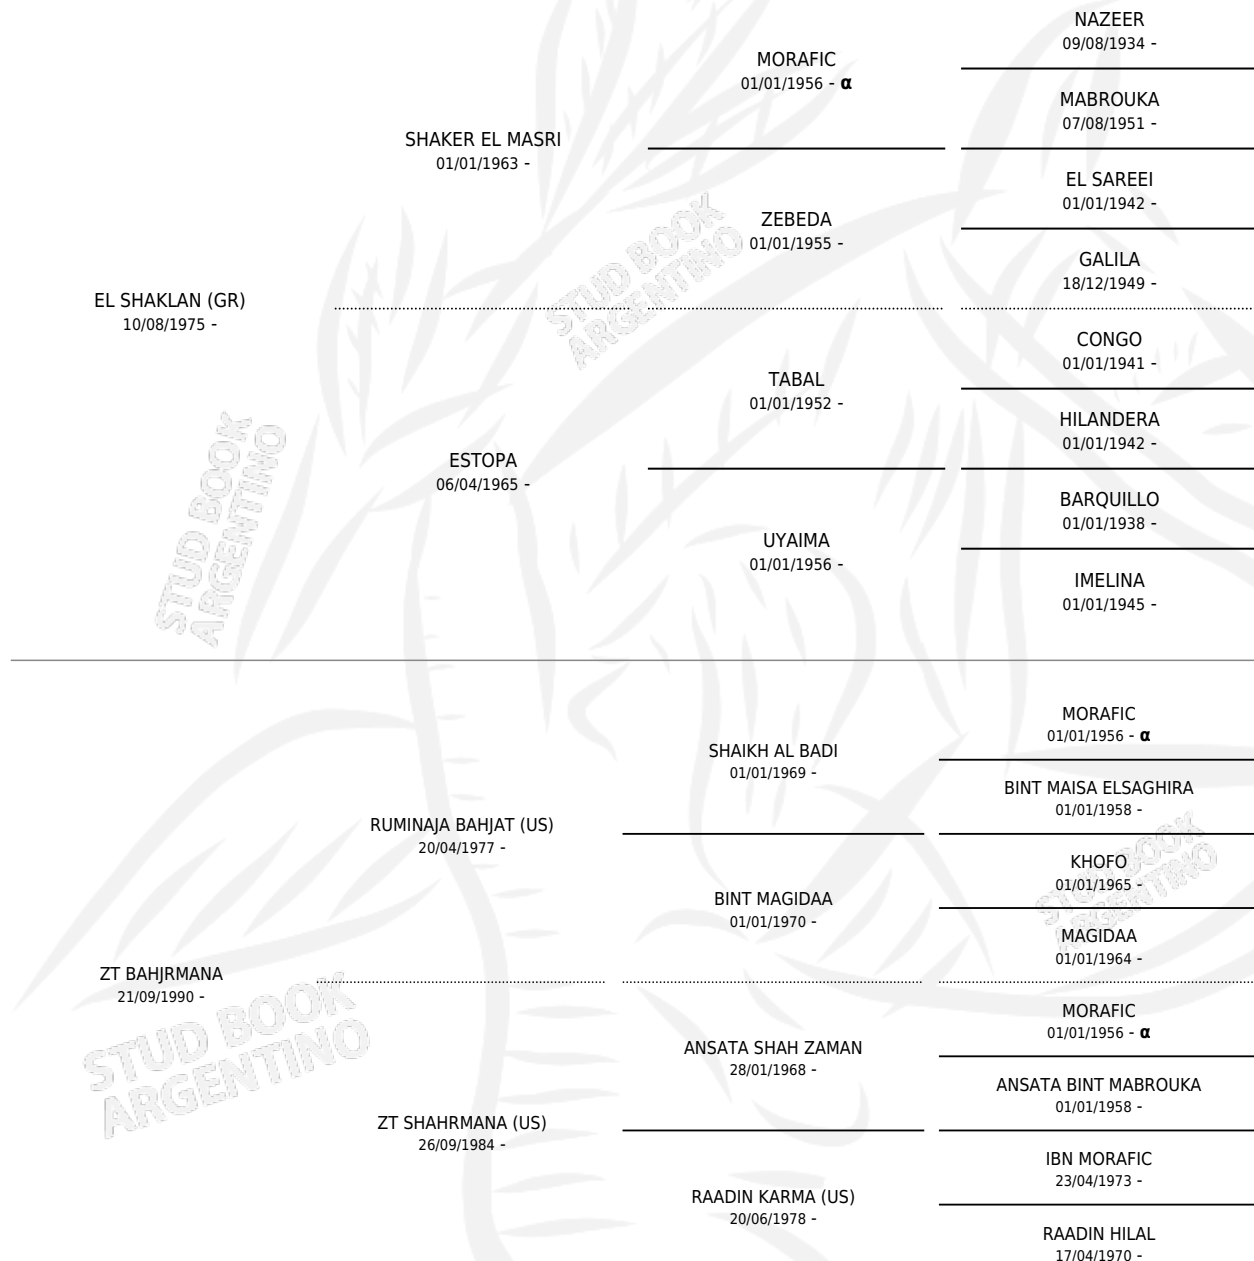

ZT SHAKMANA

por EL SHAKLAN (GR) y ZT BAHJRMANA por RUMINAJA BAHJAT (US)

Argentina · Hembra · Tordillo · AP · 27/01/1998
Familia · Volumen 36

ESTADO

TIPIFICACIÓN SANGUÍNEA	✓
TIPIFICACIÓN POR ADN	✓
PASAPORTE	X
IDENTIFICACIÓN POR MICROCHIP	X
REPRODUCTOR	✓

Lugar de nacimiento: El Atalaya
Criador: El Atalaya

~

HIJOS

	MACHOS	HEMBRAS
2 NACIERON	1	1
SIN ACTUACIONES		

PEDIGREE

INBREEDING : α