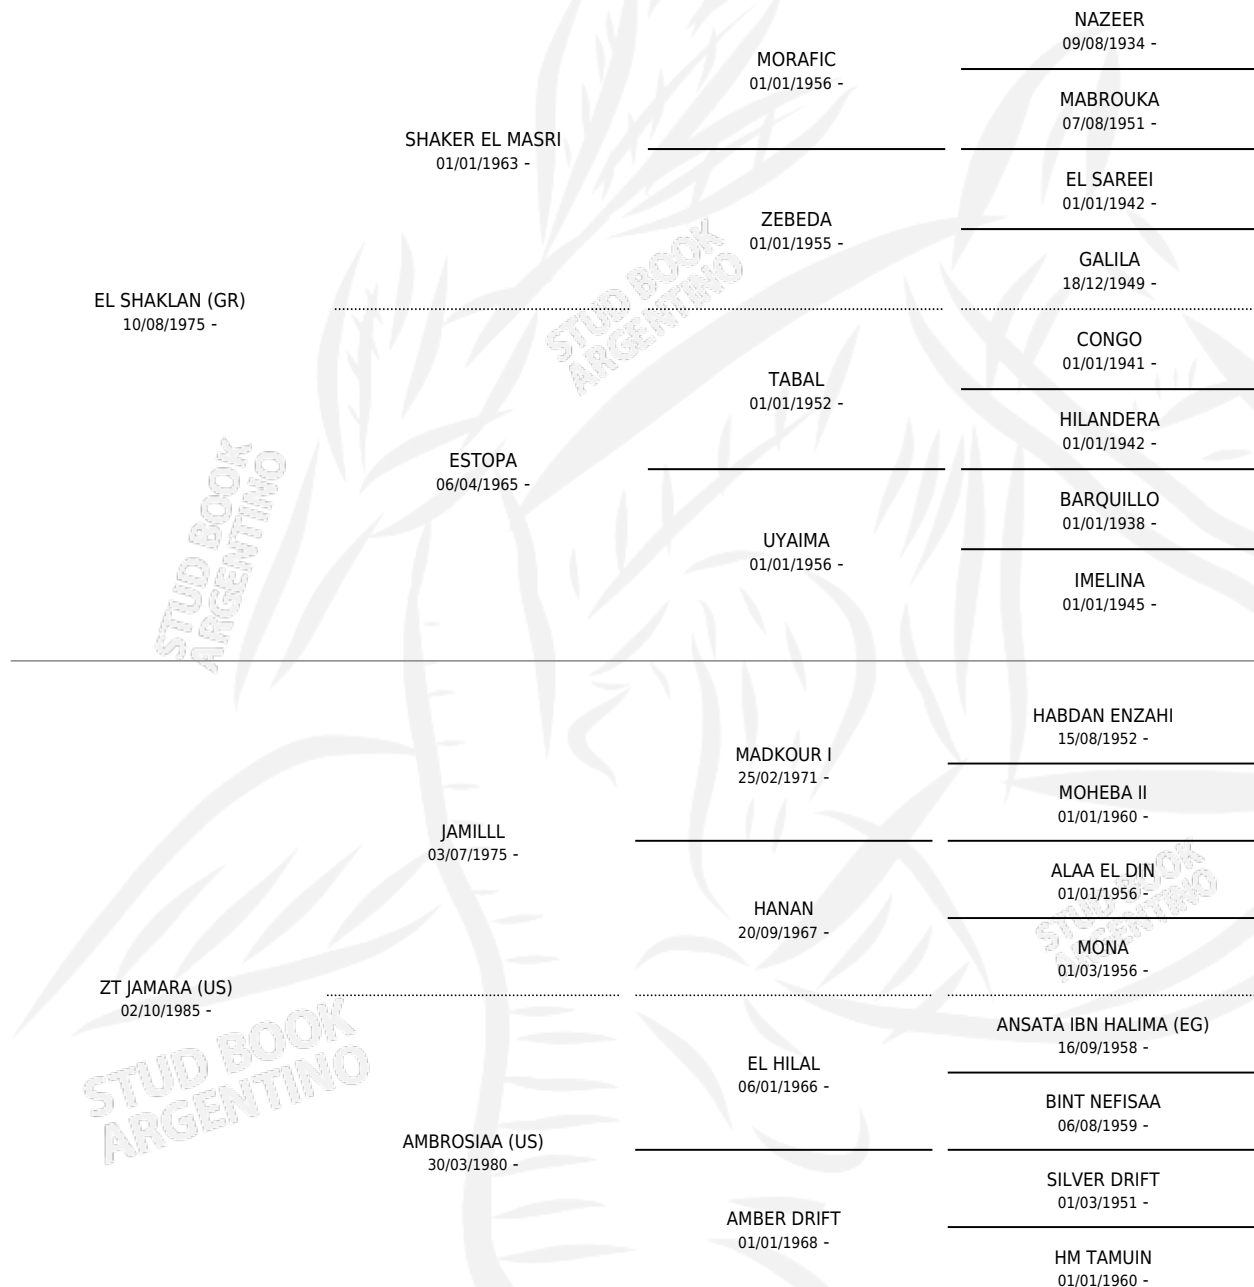

ZT SHAKJAM

por EL SHAKLAN (GR) y ZT JAMARA (US) por JAMILLL

Argentina · Macho · Alazan · AP · 30/01/1998
Familia · Volumen 36

ESTADO

TIPIFICACIÓN SANGUÍNEA	✓
TIPIFICACIÓN POR ADN	X
PASAPORTE	X
IDENTIFICACIÓN POR MICROCHIP	X
REPRODUCTOR	✓

Lugar de nacimiento: El Atalaya

Criador: El Atalaya

~

HIJOS

	MACHOS	HEMBRAS
1 NACIERON	1	0
SIN ACTUACIONES		

PEDIGREE

SERVICIOS PADRILLO

TEMPORADA	HARAS	SERVICIO	NAC.	EFFECTIVIDAD
2001	PASO DEL SAUCE	2	1	50.00 %

ZT SHAKJAM

Datos oficiales del Stud Book Argentino

Documento generado el 12/05/2026

studbook.org.ar