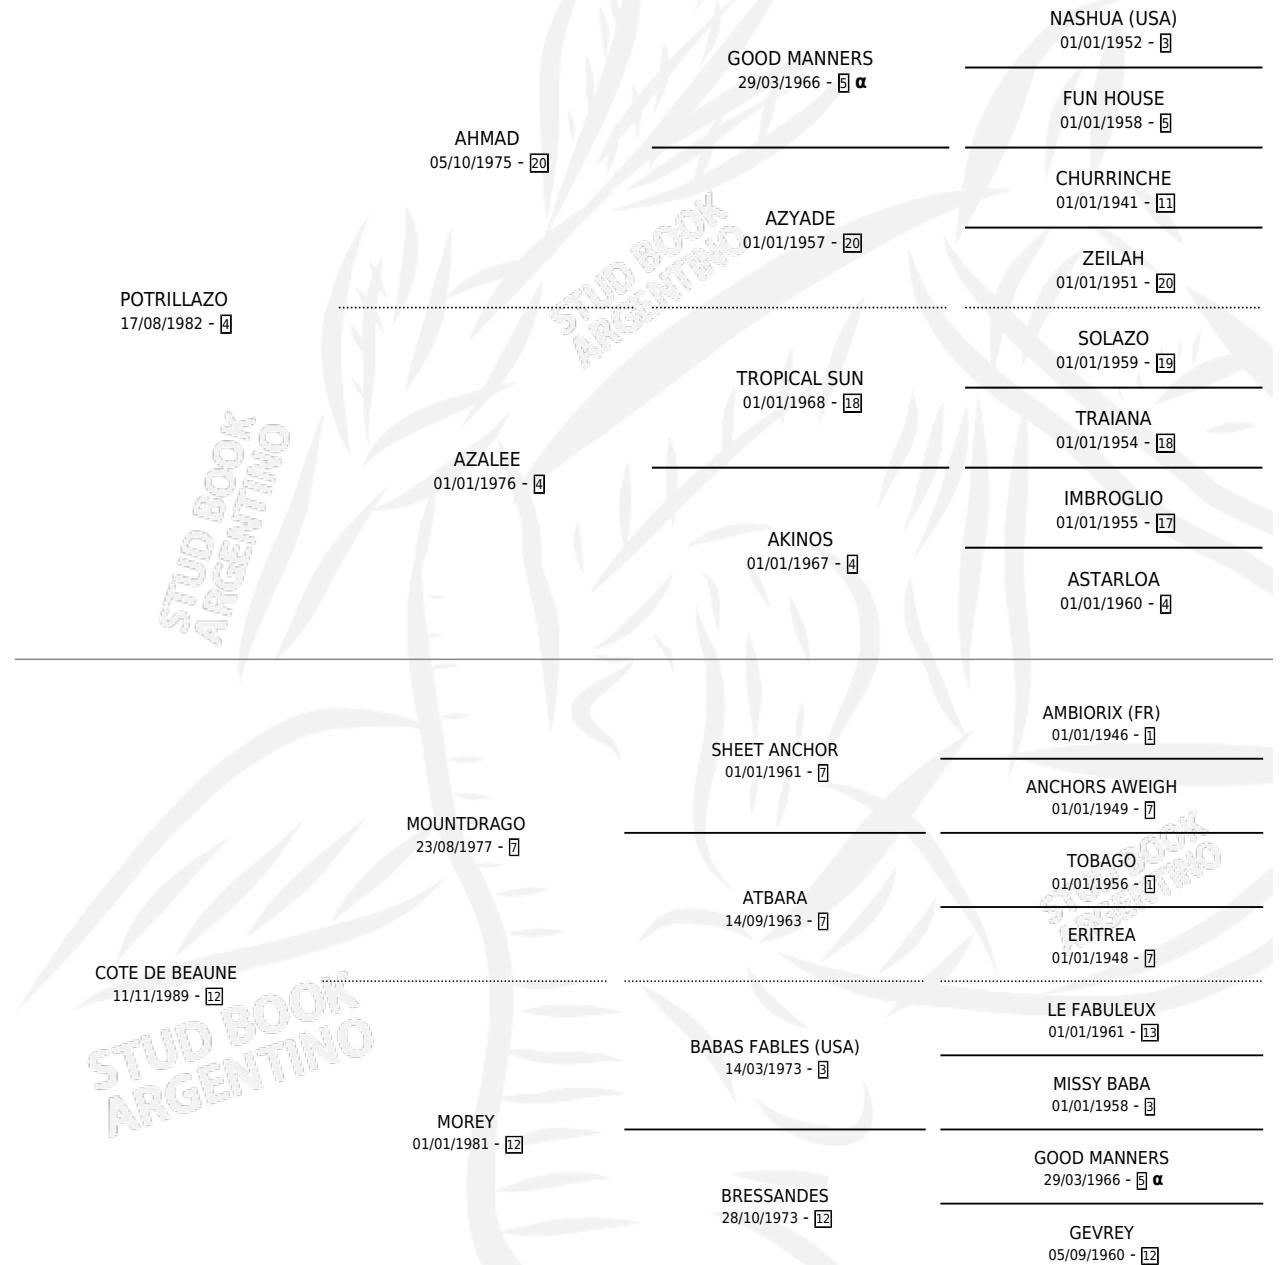

QUE CAPITAN

por **POTRILLAZO** y **COTE DE BEAUNE** por **MOUNTDRAGO**

Argentina · Macho · Alazan · SP · 02/03/1998
Familia 12-d · Volumen 36

ESTADO

TIPIFICACIÓN SANGUÍNEA	✓
TIPIFICACIÓN POR ADN	X
PASAPORTE	X
IDENTIFICACIÓN POR MICROCHIP	X
REPRODUCTOR	X

Lugar de nacimiento: Los Irlandeses

Criador: Sin dato

PEDIGREE

INBREEDING : α

QUE CAPITAN

Datos oficiales del Stud Book Argentino

Documento generado el 04/05/2026

studbook.org.ar