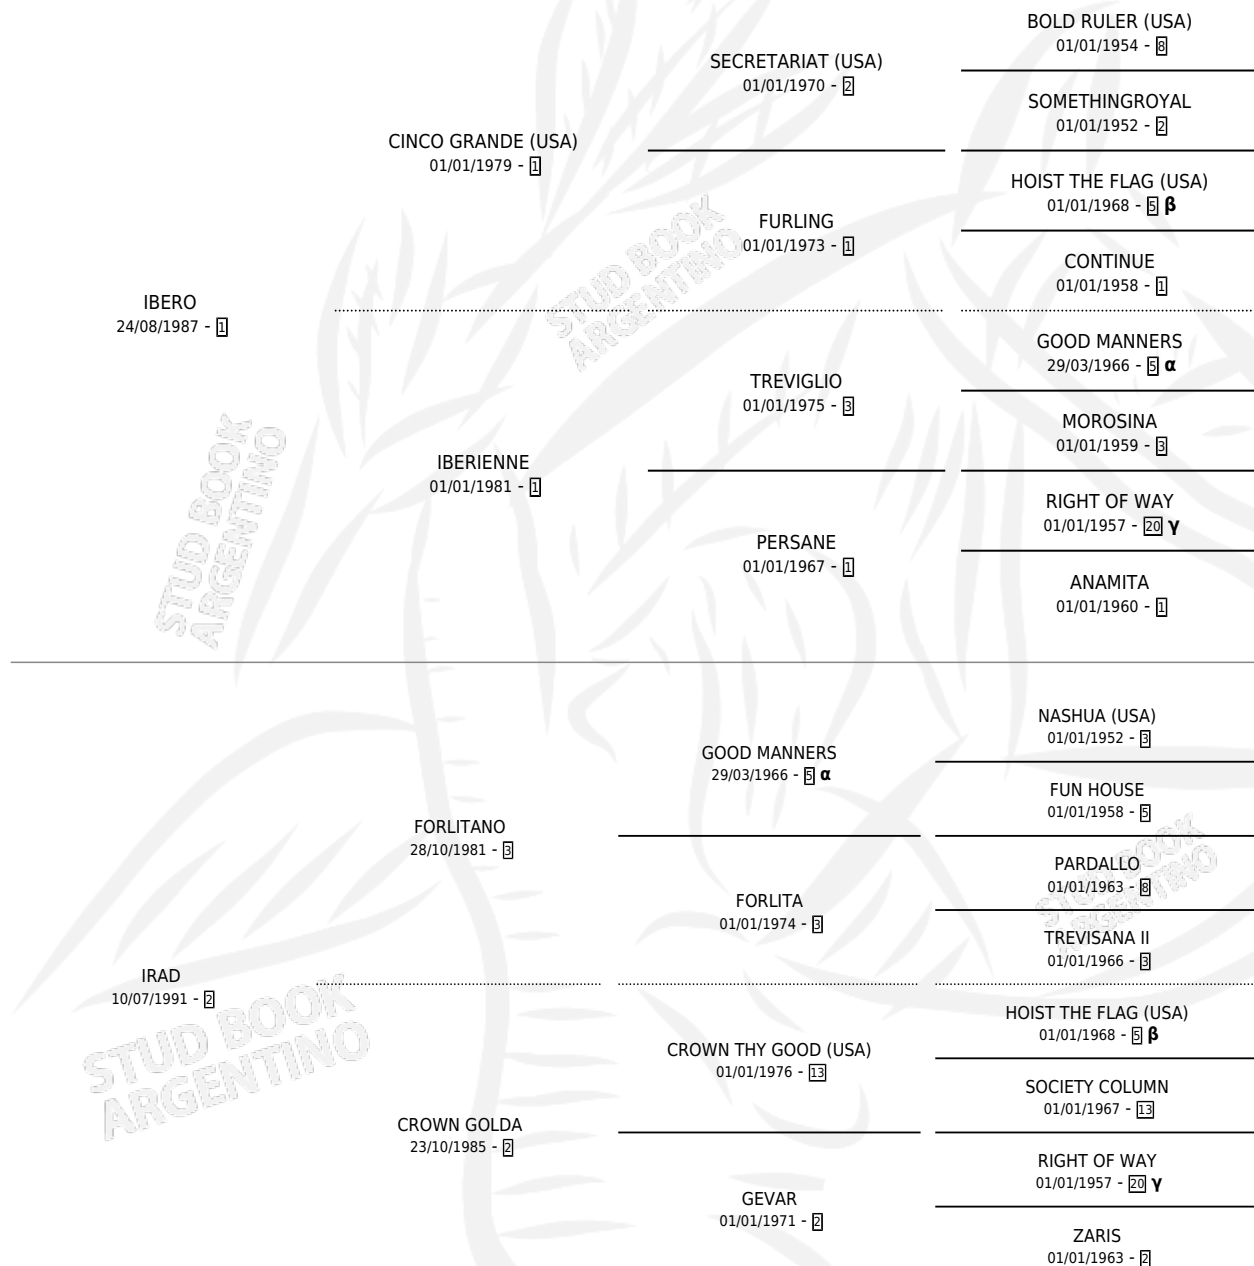

LA PATRI

por **IBERO** y **IRAD** por **FORLITANO**

Argentina · Hembra · Zaino Negro · SP · 10/02/1998
Familia 2-u · Volumen 36

ESTADO

TIPIFICACIÓN SANGUÍNEA	✓
TIPIFICACIÓN POR ADN	✓
PASAPORTE	X
IDENTIFICACIÓN POR MICROCHIP	X
REPRODUCTOR	✓

Lugar de nacimiento: Los Irlandeses

Criador: Sin dato

~

HIJOS

	MACHOS	HEMBRAS
5 NACIERON	4	1
1 CORRIERON	0	1

SIN ACTUACIONES

PEDIGREE

INBREEDING : **α,β,γ**