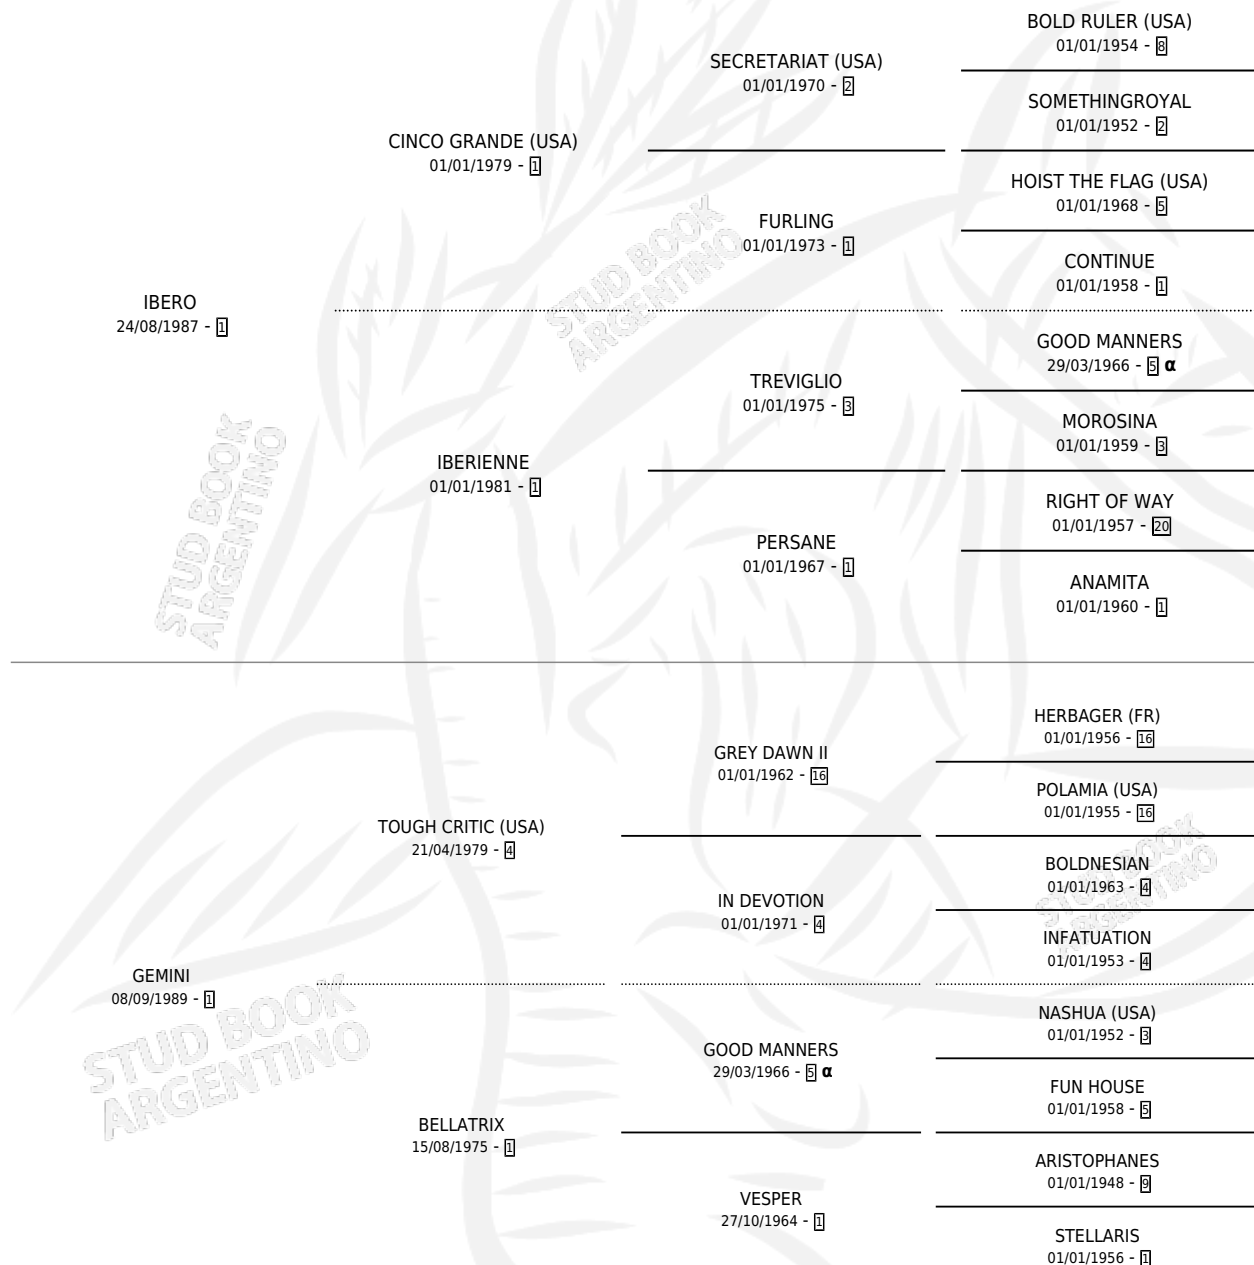

LA IBERIANA

por **IBERO** y **GEMINI** por **TOUGH CRITIC (USA)**

Argentina · Hembra · Zaino · SP · 05/03/1998
Familia 1-g · Volumen 36

ESTADO

TIPIFICACIÓN SANGUÍNEA	✓
TIPIFICACIÓN POR ADN	✓
PASAPORTE	X
IDENTIFICACIÓN POR MICROCHIP	X
REPRODUCTOR	✓

Lugar de nacimiento: Los Irlandeses

Criador: Sin dato

~

HIJOS

	MACHOS	HEMBRAS
10 NACIERON	5	5
6 CORRIERON	4	2
5 GANARON	4	1
2 GANADORES CL	0 GANADORES GR	0 GANADORES G1

PEDIGREE

INBREEDING : α

CAMPAÑA

Solo carreras oficiales de Argentina

POR EDAD

EDAD	CC	1°	2°	3°	4°	5°	NP	CLC	CLG	CLCG1	CLGG1	IMPORTE	GANANCIA / CC
3 AÑOS	4	0	1	0	1	1	1	0	0	0	0	\$1,800	\$450
4 AÑOS	2	0	0	0	0	0	2	0	0	0	0	\$0	\$0
TOTALES	6	0	1	0	1	1	3	0	0	0	0	\$1,800	\$300
%		0.0%	16.7%	0.0%	16.7%	16.7%	50.0%	0.0%	0.0%	0.0%	0.0%		