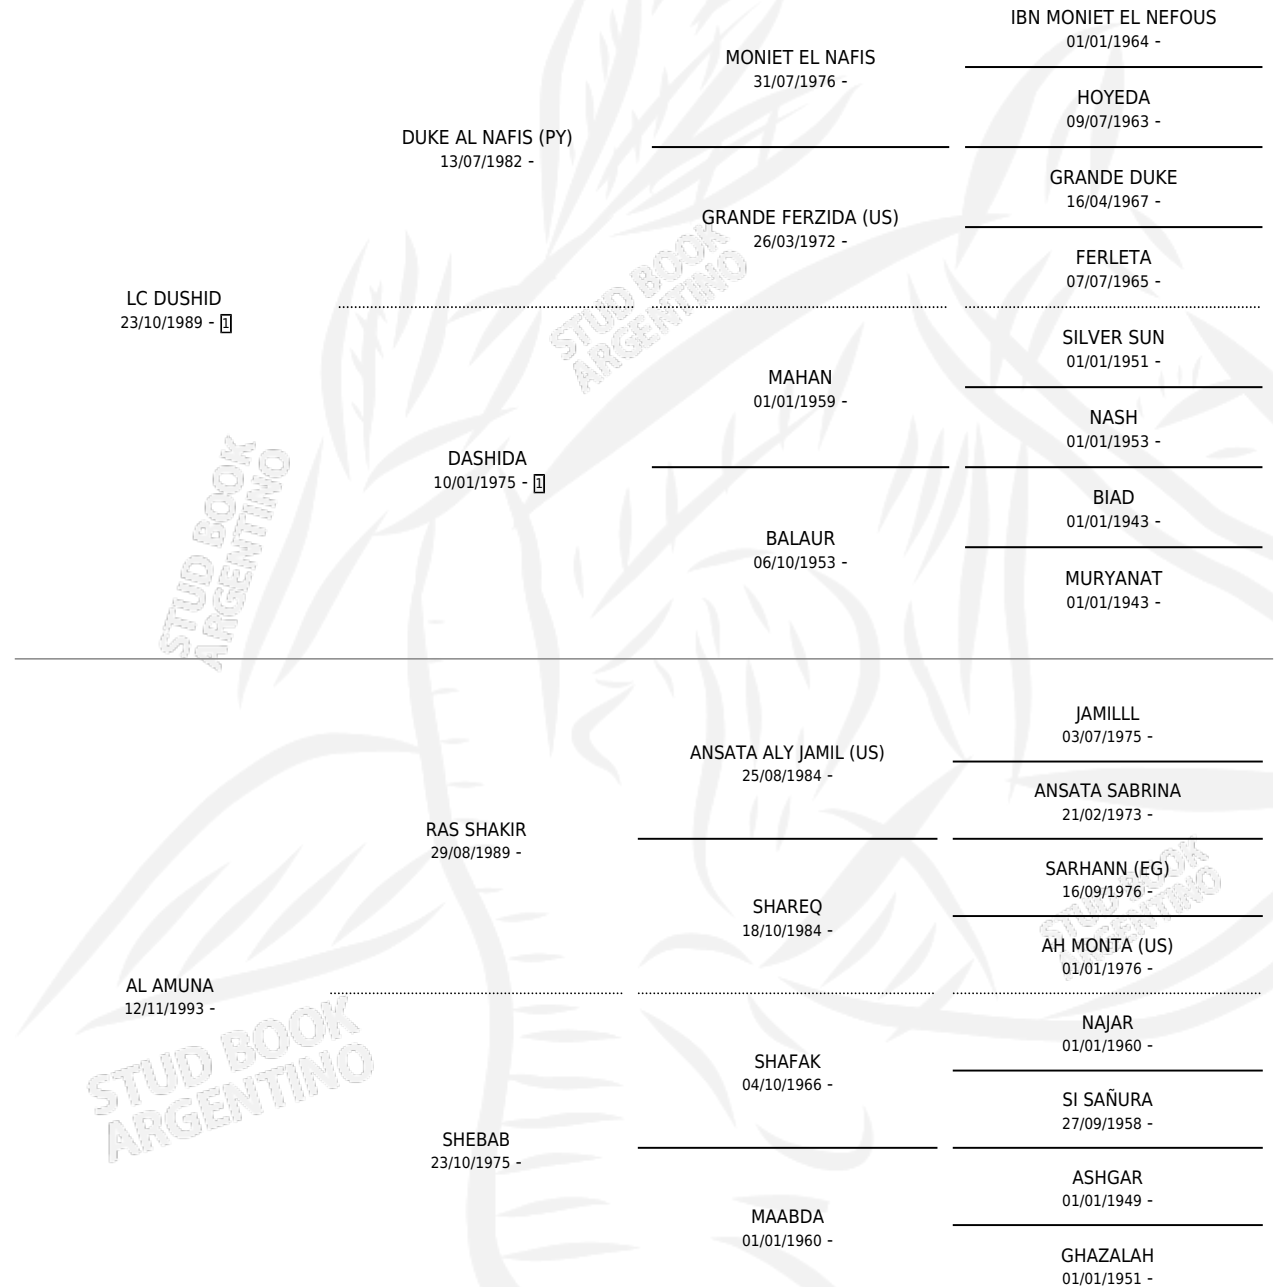

AL AMANECER

por LC DUSHID y AL AMUNA por RAS SHAKIR

Argentina · Macho · Alazan · AP · 22/09/1997
Familia · Volumen 36

ESTADO

TIPIFICACIÓN SANGUÍNEA	X
TIPIFICACIÓN POR ADN	X
PASAPORTE	X
IDENTIFICACIÓN POR MICROCHIP	X
REPRODUCTOR	X

Lugar de nacimiento: El Aleph

Criador: De Ridder Luis Francisco

PEDIGREE