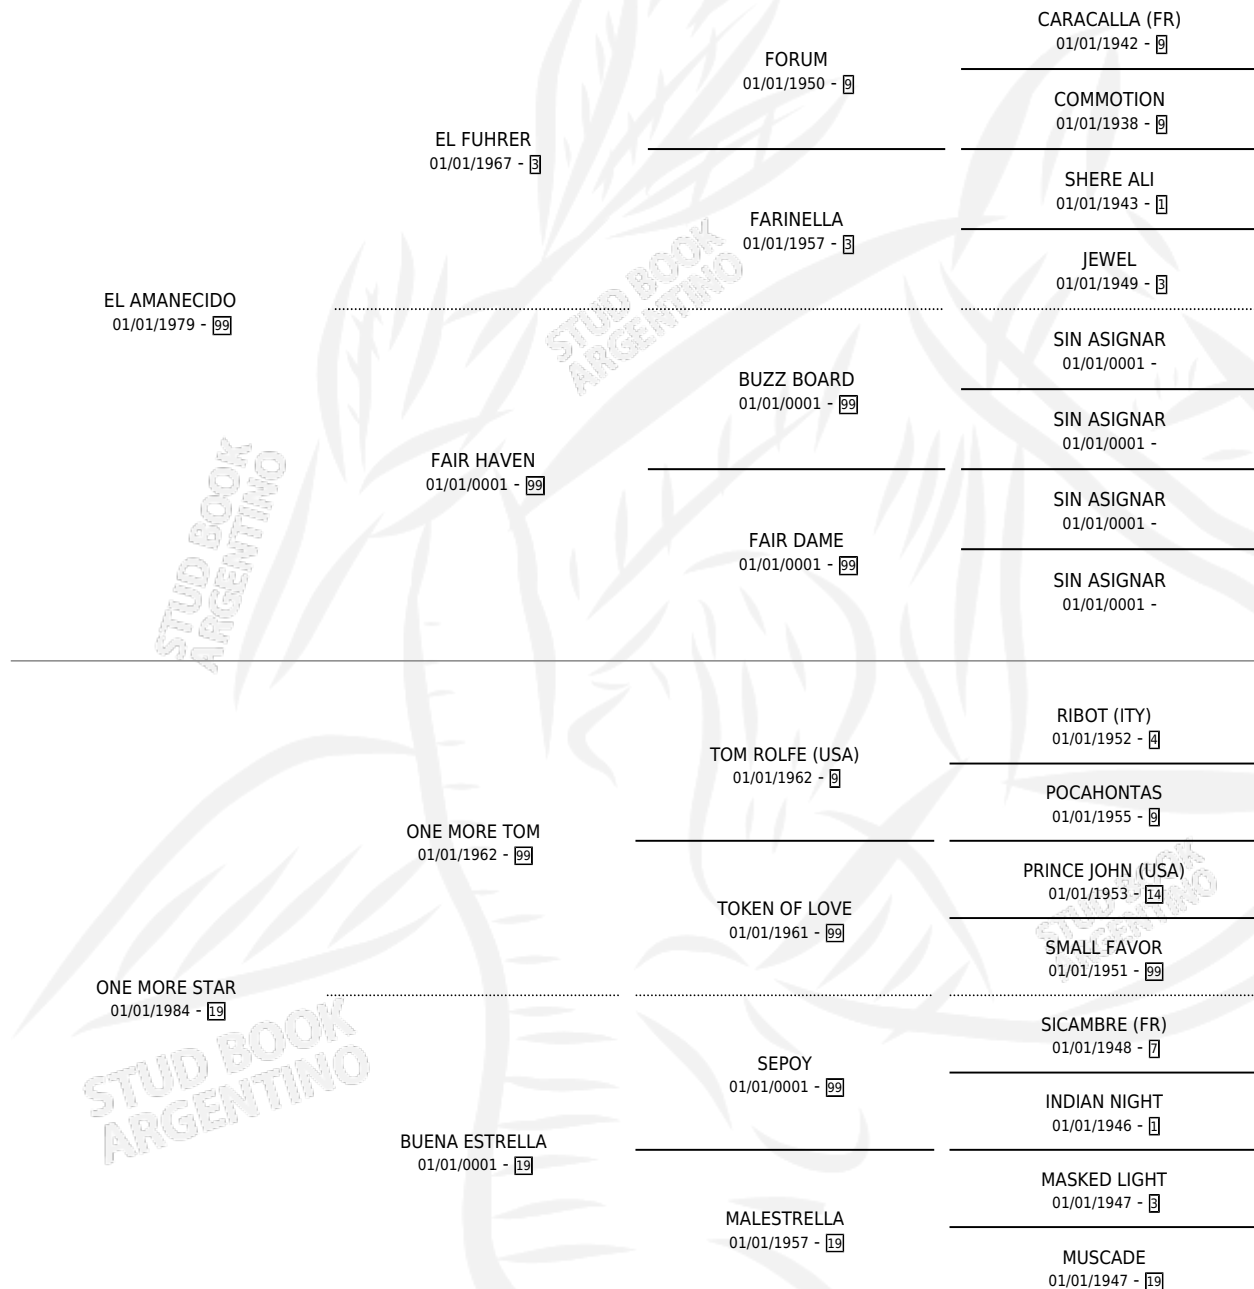

KARIUKY (PER)

por EL AMANECIDO y ONE MORE STAR por ONE MORE TOM

Peru · Macho · Alazan Tostado · SP · 31/01/1993
Familia 19-c · Volumen web

ESTADO

TIPIFICACIÓN SANGUÍNEA	X
TIPIFICACIÓN POR ADN	X
PASAPORTE	X
IDENTIFICACIÓN POR MICROCHIP	X
REPRODUCTOR	X

Lugar de nacimiento: Peru

Criador: Extranjero

PEDIGREE

EXPORTACIÓN / IMPORTACIÓN

FECHA	MOVIMIENTO	PAÍS
23/03/1998	EXPORTADO	PERU
11/03/1998	IMPORTADO	PERU

~

CAMPAÑA

Solo carreras oficiales de Argentina