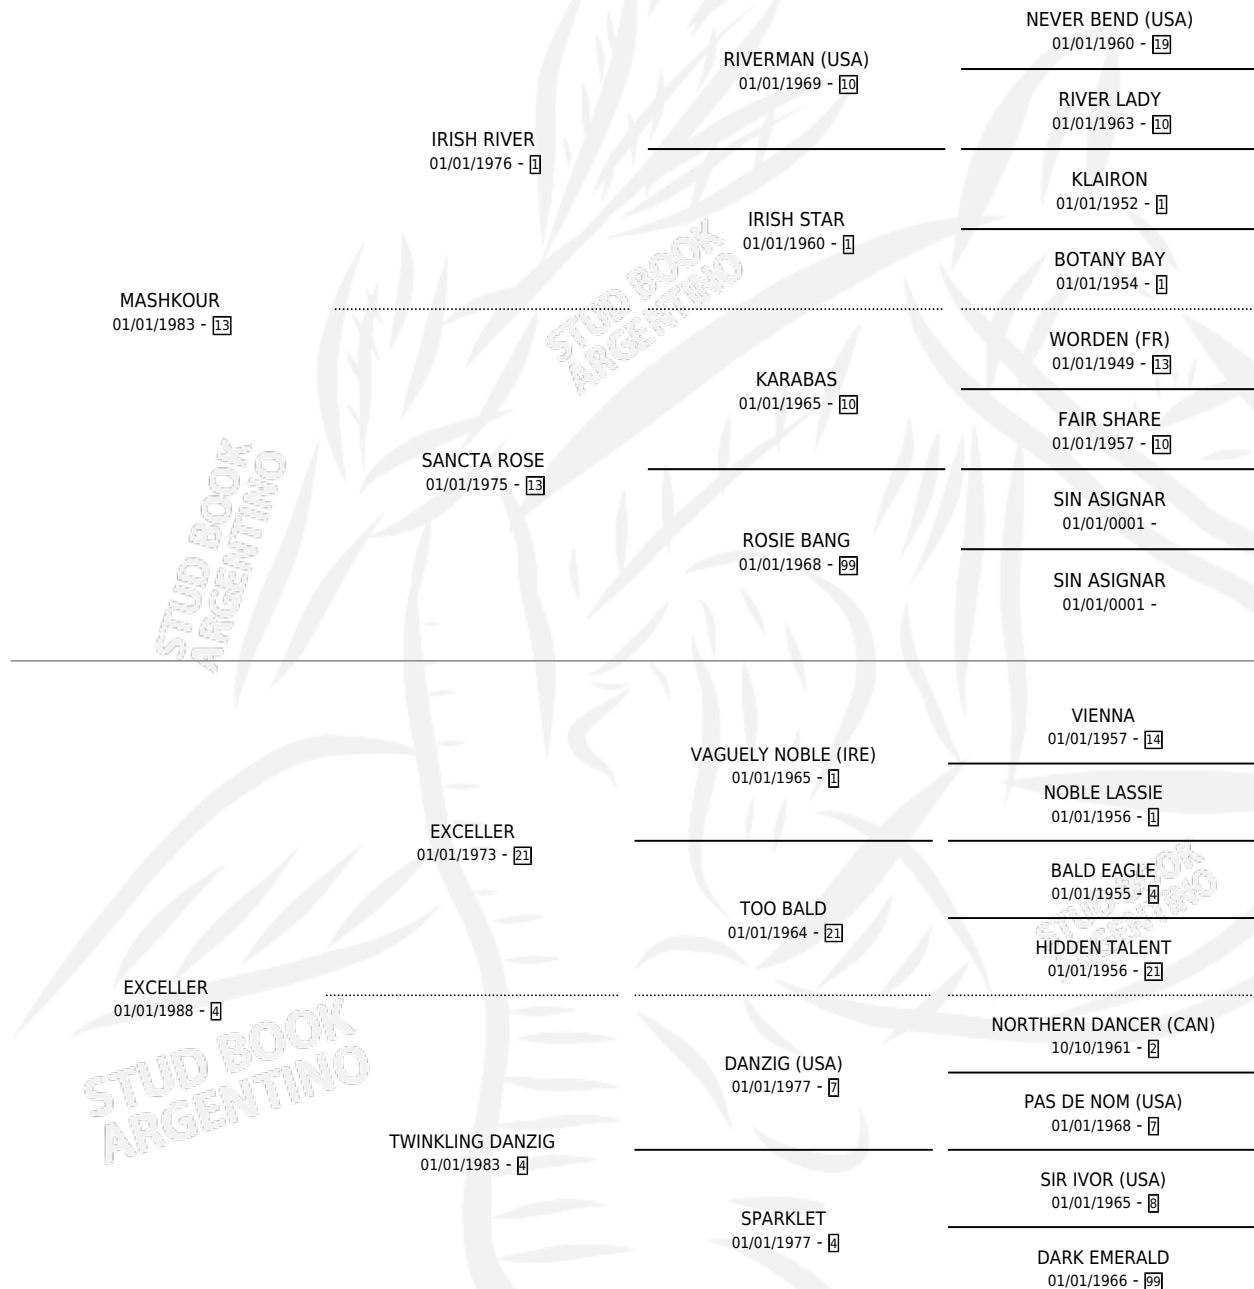

MASH ONE (CHI)

por MASHKOUR y EXCELLER por EXCELLER

Chile · Macho · Alazan · SP · 14/09/1994
Familia 4 · Volumen web

ESTADO

TIPIFICACIÓN SANGUÍNEA	X
TIPIFICACIÓN POR ADN	X
PASAPORTE	X
IDENTIFICACIÓN POR MICROCHIP	X
REPRODUCTOR	X

Lugar de nacimiento: Chile

Criador: Extranjero

~

HIJOS

	MACHOS	HEMBRAS
1 NACIERON	0	1

SIN ACTUACIONES

PEDIGREE

EXPORTACIÓN / IMPORTACIÓN

FECHA	MOVIMIENTO	PAÍS
23/03/1998	EXPORTADO	CHILE
11/03/1998	IMPORTADO	CHILE

~

CAMPAÑA

Solo carreras oficiales de Argentina

POR EDAD

EDAD	CC	1°	2°	3°	4°	5°	NP	CLC	CLG	CLCG1	CLGG1	IMPORTE	GANANCIA / CC
3 AÑOS	1	0	0	0	0	0	1	1	0	1	0	\$0	\$0
TOTALES	1	0	0	0	0	0	1	1	0	1	0	\$0	\$0
%		0.0%	0.0%	0.0%	0.0%	0.0%	100%	100%	0.0%	100%	0.0%		