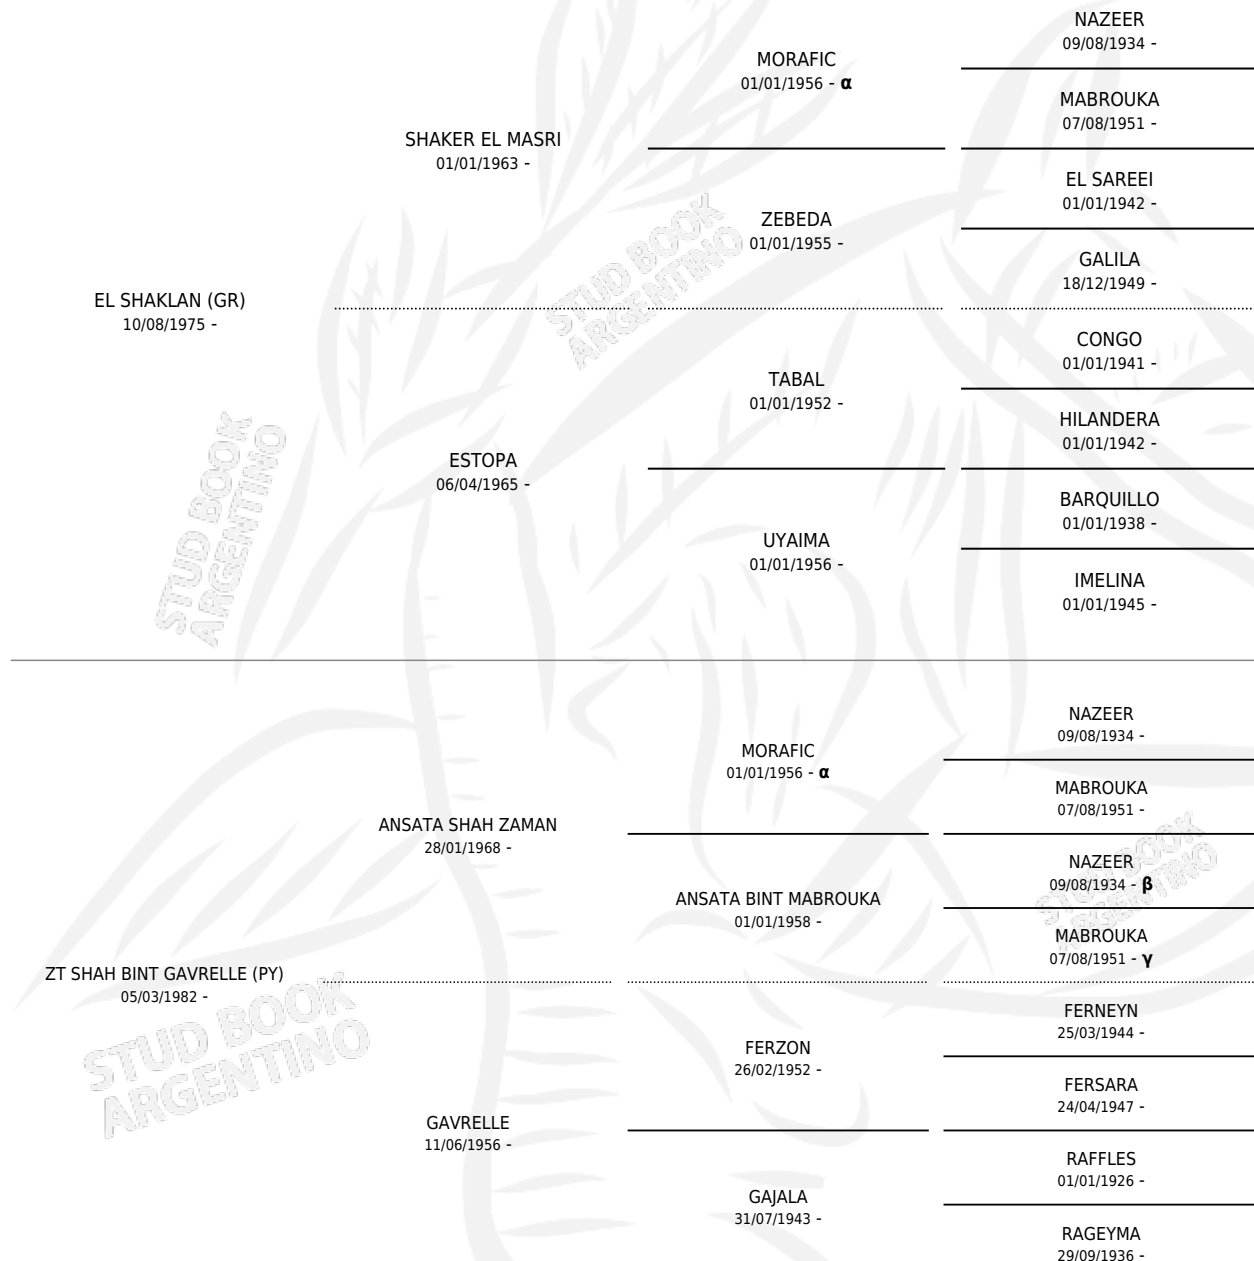

ZT SHAKELLE

por **EL SHAKLAN (GR)** y **ZT SHAH BINT GAVRELLE (PY)**
por **ANSATA SHAH ZAMAN**

Argentina · Hembra · Alazan · AP · 12/02/1998
Familia · Volumen 36

ESTADO

TIPIFICACIÓN SANGUÍNEA	X
TIPIFICACIÓN POR ADN	X
PASAPORTE	X
IDENTIFICACIÓN POR MICROCHIP	X
REPRODUCTOR	X

Lugar de nacimiento: El Atalaya
Criador: El Atalaya

PEDIGREE

INBREEDING : α, β, γ

ZT SHAKELLE

Datos oficiales del Stud Book Argentino

Documento generado el 15/05/2026

studbook.org.ar