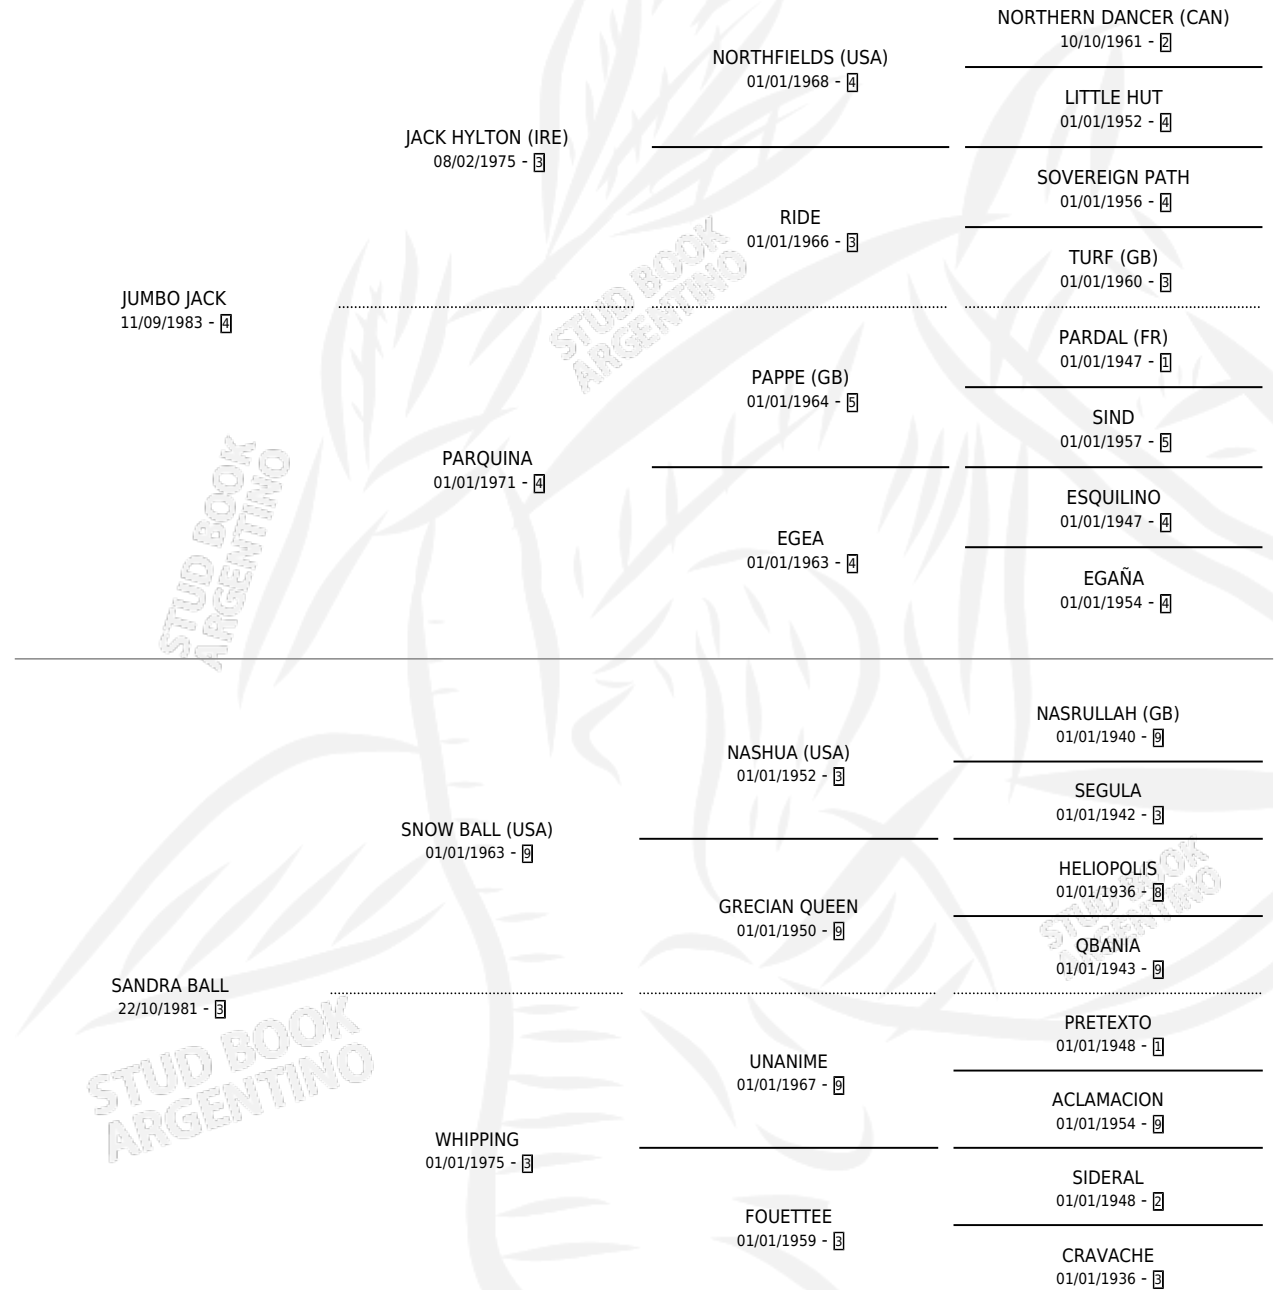

PINTACURA

por **JUMBO JACK** y **SANDRA BALL** por **SNOW BALL (USA)**

Argentina · Hembra · Alazan · SP · 20/11/1997
Familia 3-n · Volumen 36

ESTADO

TIPIFICACIÓN SANGUÍNEA	✓
TIPIFICACIÓN POR ADN	X
PASAPORTE	X
IDENTIFICACIÓN POR MICROCHIP	X
REPRODUCTOR	X

Lugar de nacimiento: La Estrella Federal

Criador: Sin dato

PEDIGREE

CAMPAÑA

Solo carreras oficiales de Argentina

POR EDAD

EDAD	CC	1°	2°	3°	4°	5°	NP	CLC	CLG	CLCG1	CLGG1	IMPORTE	GANANCIA / CC
4 AÑOS	8	0	0	1	2	0	5	0	0	0	0	\$810	\$101
TOTALES	8	0	0	1	2	0	5	0	0	0	0	\$810	\$101
%		0.0%	0.0%	12.5%	25.0%	0.0%	62.5%	0.0%	0.0%	0.0%	0.0%		

Placés en La Plata en 8 carreras disputadas.

POR DISTANCIA

HIPODROMO	CC	1°	2°	3°	4°	5°	NP	CLC	CLG	CLCG1	CLGG1	IMPORTE
LA PLATA	8	0	0	1	2	0	4	0	0	0	0	\$810
1100 MTS	2	0	0	1	0	0	0	0	0	0	0	\$396
1200 MTS	4	0	0	0	2	0	2	0	0	0	0	\$414
1400 MTS	2	0	0	0	0	0	2	0	0	0	0	\$0