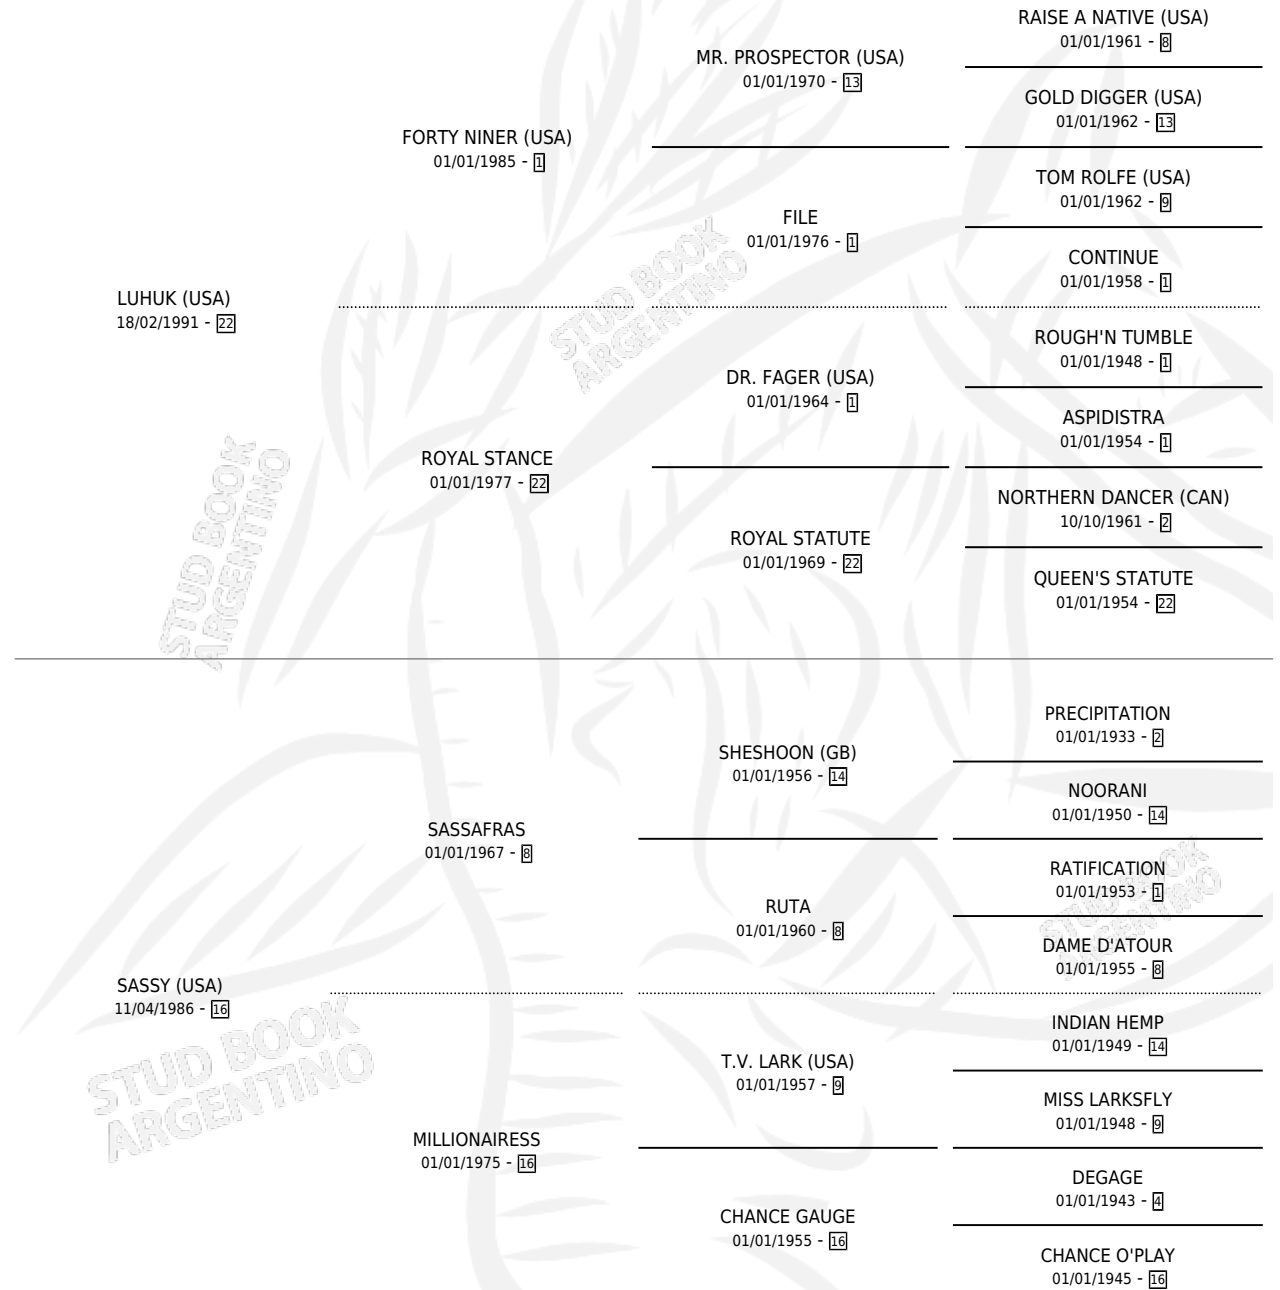

BLACK HAWCK

por LUHUK (USA) y SASSY (USA) por SASSAFRAS

Argentina · Macho · Alazan · SP · 30/10/1997
Familia 16-g · Volumen 36

ESTADO

TIPIFICACIÓN SANGUÍNEA	✓
TIPIFICACIÓN POR ADN	X
PASAPORTE	X
IDENTIFICACIÓN POR MICROCHIP	X
REPRODUCTOR	X

Lugar de nacimiento: Rancho Lujan
Criador: Sin dato

PEDIGREE

CAMPAÑA

Solo carreras oficiales de Argentina

POR EDAD

EDAD	CC	1°	2°	3°	4°	5°	NP	CLC	CLG	CLCG1	CLGG1	IMPORTE	GANANCIA / CC
4 AÑOS	5	0	0	0	0	0	5	0	0	0	0	\$0	\$0
6 AÑOS	1	0	0	0	0	0	1	0	0	0	0	\$0	\$0
TOTALES	6	0	0	0	0	0	6	0	0	0	0	\$0	\$0
%		0.0%	0.0%	0.0%	0.0%	0.0%	100%	0.0%	0.0%	0.0%	0.0%		