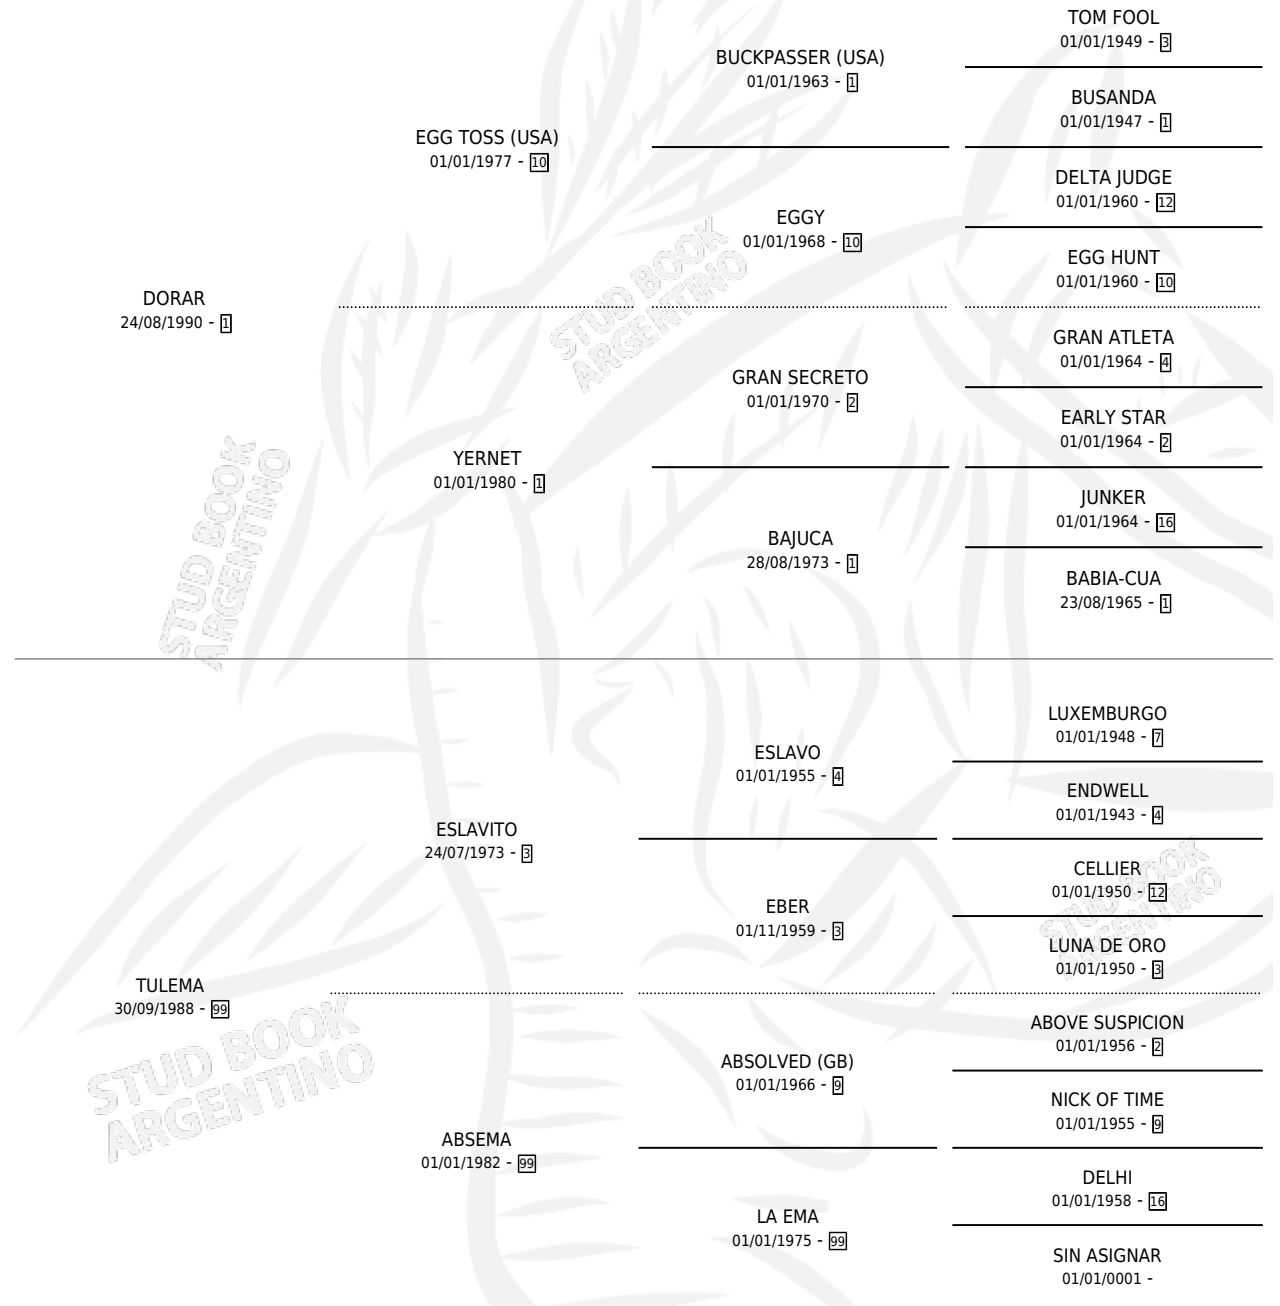

CON EMA

por DORAR y TULEMA por ESLAVITO

Argentina · Hembra · Alazan · SP · 18/11/1997
Familia 99 · Volumen 36

ESTADO

TIPIFICACIÓN SANGUÍNEA	✓
TIPIFICACIÓN POR ADN	✓
PASAPORTE	X
IDENTIFICACIÓN POR MICROCHIP	X
REPRODUCTOR	✓

Lugar de nacimiento: Don Luis Toro

Criador: Don Luis Toro

~

HIJOS

	MACHOS	HEMBRAS
4 NACIERON	3	1
SIN ACTUACIONES		

PEDIGREE