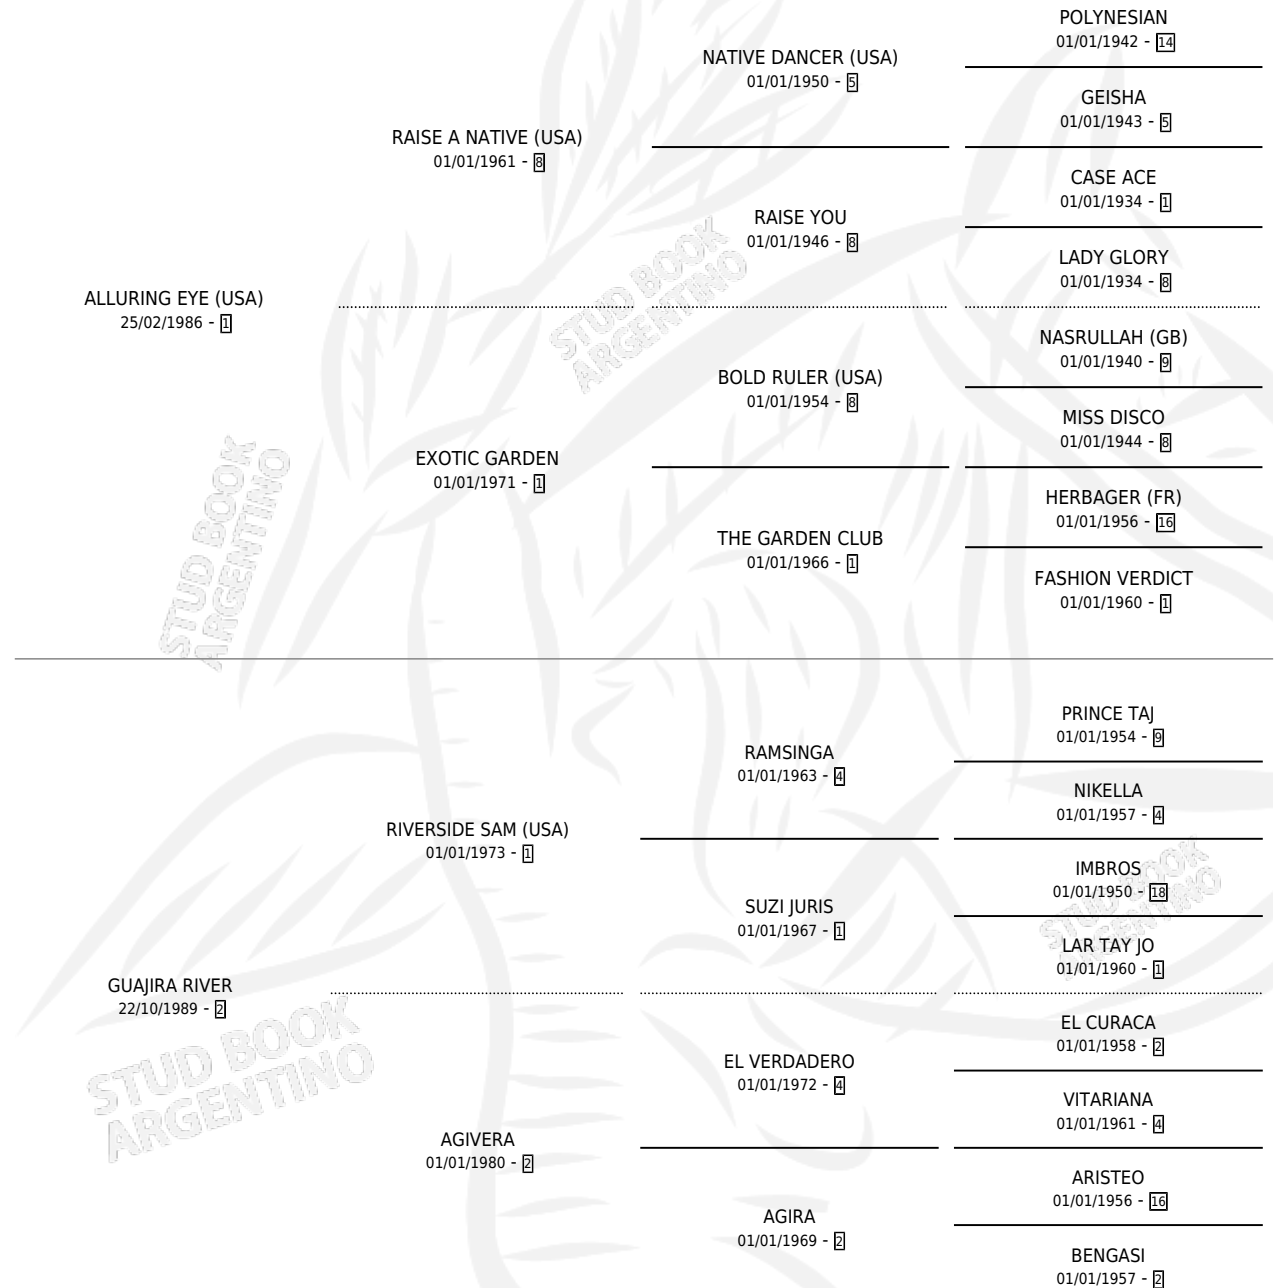

BRAUYA

por **ALLURING EYE (USA)** y **GUAJIRA RIVER** por **RIVERSIDE SAM (USA)**

Argentina · Hembra · Alazan · SP · 04/11/1997
Familia 2-f · Volumen 36

ESTADO

| | |
|------------------------------|---|
| TIPIFICACIÓN SANGUÍNEA | X |
| TIPIFICACIÓN POR ADN | X |
| PASAPORTE | X |
| IDENTIFICACIÓN POR MICROCHIP | X |
| REPRODUCTOR | X |

Lugar de nacimiento: Trebolar

Criador: Ceccarelli Sauro

PEDIGREE

BRAUYA

Datos oficiales del Stud Book Argentino

Documento generado el 09/05/2026

studbook.org.ar