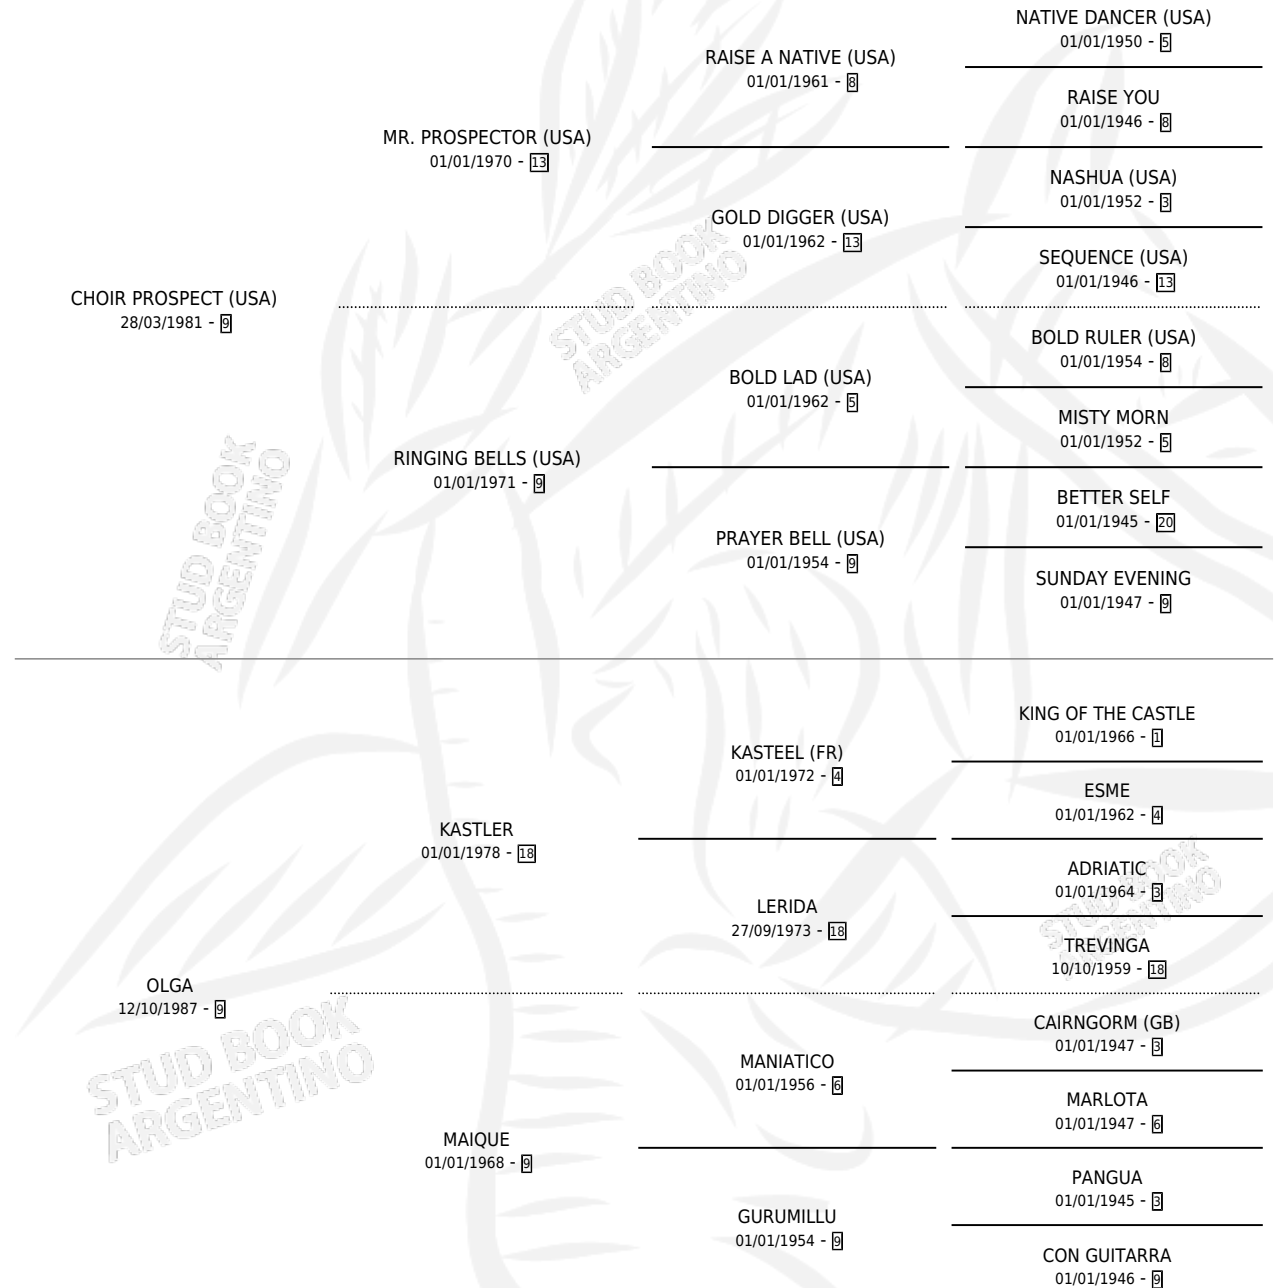

SURIMAGEN

por CHOIR PROSPECT (USA) y OLGA por KASTLER

Argentina · Macho · Zaino Colorado · SP · 28/01/1998
Familia 9-h · Volumen 36

ESTADO

TIPIFICACIÓN SANGUÍNEA	✓
TIPIFICACIÓN POR ADN	X
PASAPORTE	X
IDENTIFICACIÓN POR MICROCHIP	X
REPRODUCTOR	X

Lugar de nacimiento: Campo particular

Criador: Sin dato

PEDIGREE

CAMPAÑA

Solo carreras oficiales de Argentina

POR EDAD

EDAD	CC	1°	2°	3°	4°	5°	NP	CLC	CLG	CLCG1	CLGG1	IMPORTE	GANANCIA / CC
3 AÑOS	1	0	0	0	0	0	1	0	0	0	0	\$0	\$0
6 AÑOS	3	1	0	0	0	2	0	0	0	0	0	\$5,250	\$1,750
TOTALES	4	1	0	0	0	2	1	0	0	0	0	\$5,250	\$1,313
%		25.0%	0.0%	0.0%	0.0%	50.0%	25.0%	0.0%	0.0%	0.0%	0.0%		