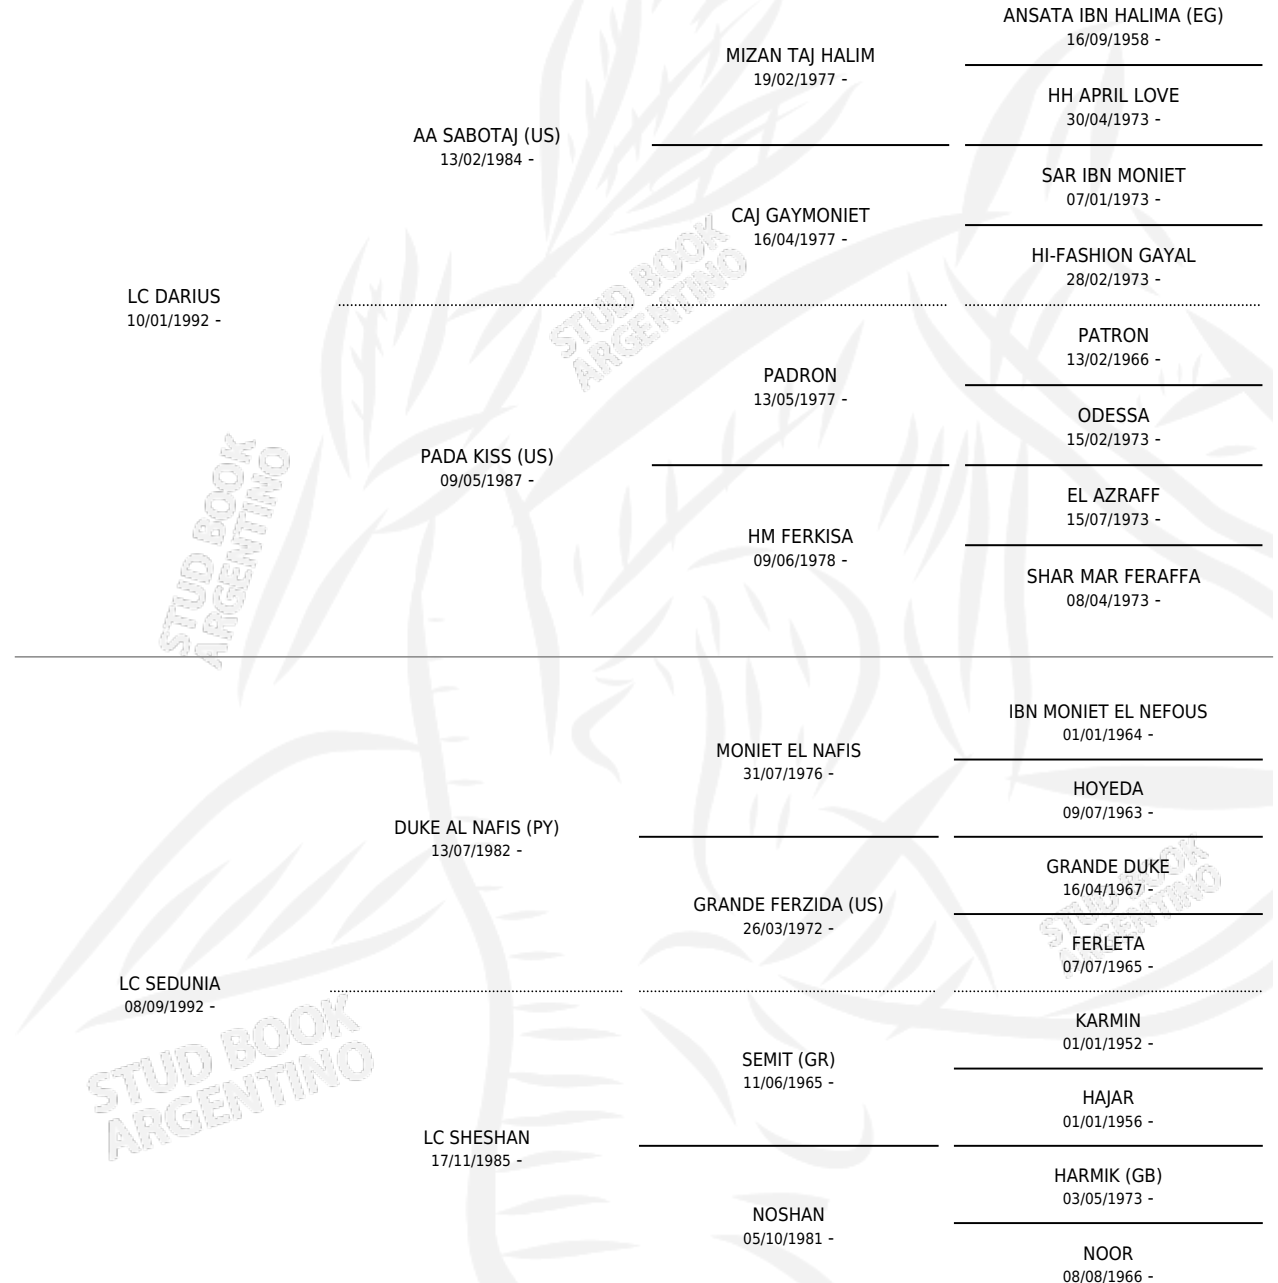

TC SIDARIUS

por LC DARIUS y LC SEDUNIA por DUKE AL NAFIS (PY)

Argentina · Macho · Zaino · AP · 10/12/1997
Familia · Volumen 36

ESTADO

TIPIFICACIÓN SANGUÍNEA	X
TIPIFICACIÓN POR ADN	X
PASAPORTE	X
IDENTIFICACIÓN POR MICROCHIP	X
REPRODUCTOR	X

Lugar de nacimiento: La Catalina

Criador: Sin dato

PEDIGREE

TC SIDARIUS

Datos oficiales del Stud Book Argentino

Documento generado el 07/05/2026

studbook.org.ar