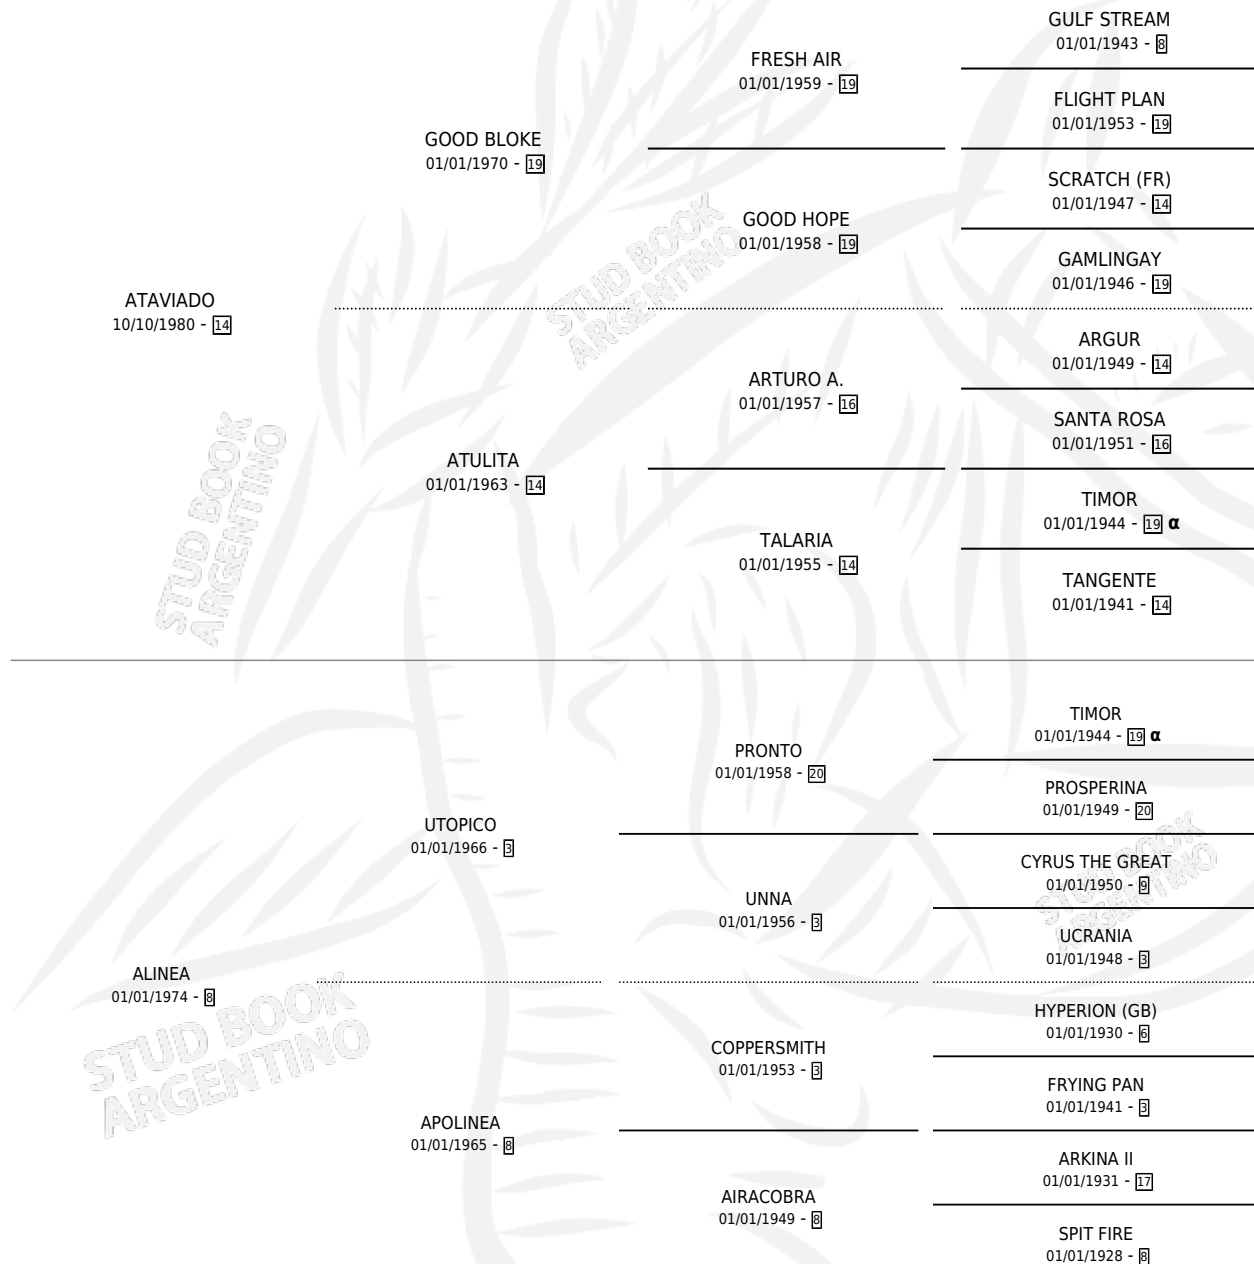

LINEA DIRECTA

por **ATAVIADO** y **ALINEA** por **UTOPICO**

Argentina · Hembra · Zaino · SP · 10/11/1997
Familia 8-g · Volumen 36

ESTADO

TIPIFICACIÓN SANGUÍNEA	✓
TIPIFICACIÓN POR ADN	✓
PASAPORTE	X
IDENTIFICACIÓN POR MICROCHIP	X
REPRODUCTOR	✓

Lugar de nacimiento: Don Yayo
Criador: Solveyra Eduardo Alfredo

~

HIJOS

	MACHOS	HEMBRAS
5 NACIERON	3	2
1 CORRIERON	1	0

SIN ACTUACIONES

PEDIGREE

INBREEDING : α

S

cimientos 5 / Efectividad 41.67%

PADRILLO	PRODUCTO	CRIADOR	1ER SERVICIO	ÚLTIMO SERVICIO
PLEASURE SALE	∅		02/09/2016	02/09/2016
PLEASURE SALE	∅		12/08/2015	12/08/2015
HONOUR HAS	∅		22/09/2013	22/09/2013
DJAVAN	∅		22/10/2011	22/10/2011
ROSCAZO	NIKITO NIPON (M Z, 16/10/2011)	PANET FERNANDO CRISTIAN	03/10/2010	03/10/2010
EL GLOBETROTTER	∅		24/09/2009	24/09/2009
BODY GLOVE	∅		27/09/2008	07/10/2008
BODY GLOVE	AIRLINE (H Z, 15/09/2008)	SOLVEYRA EDUARDO ALFREDO	10/10/2007	10/10/2007
BODY GLOVE	PUNTO A PUNTO (M A, 28/09/2007)	SOLVEYRA EDUARDO ALFREDO	31/08/2006	16/10/2006
BODY GLOVE	∅		05/10/2005	05/10/2005
BODY GLOVE	DIAGONAL (H Z, 26/09/2005)	SOLVEYRA EDUARDO ALFREDO	02/10/2004	09/10/2004
BODY GLOVE	DELINEADO (M ZD, 25/10/2003)	SOLVEYRA EDUARDO ALFREDO	05/11/2002	05/11/2002