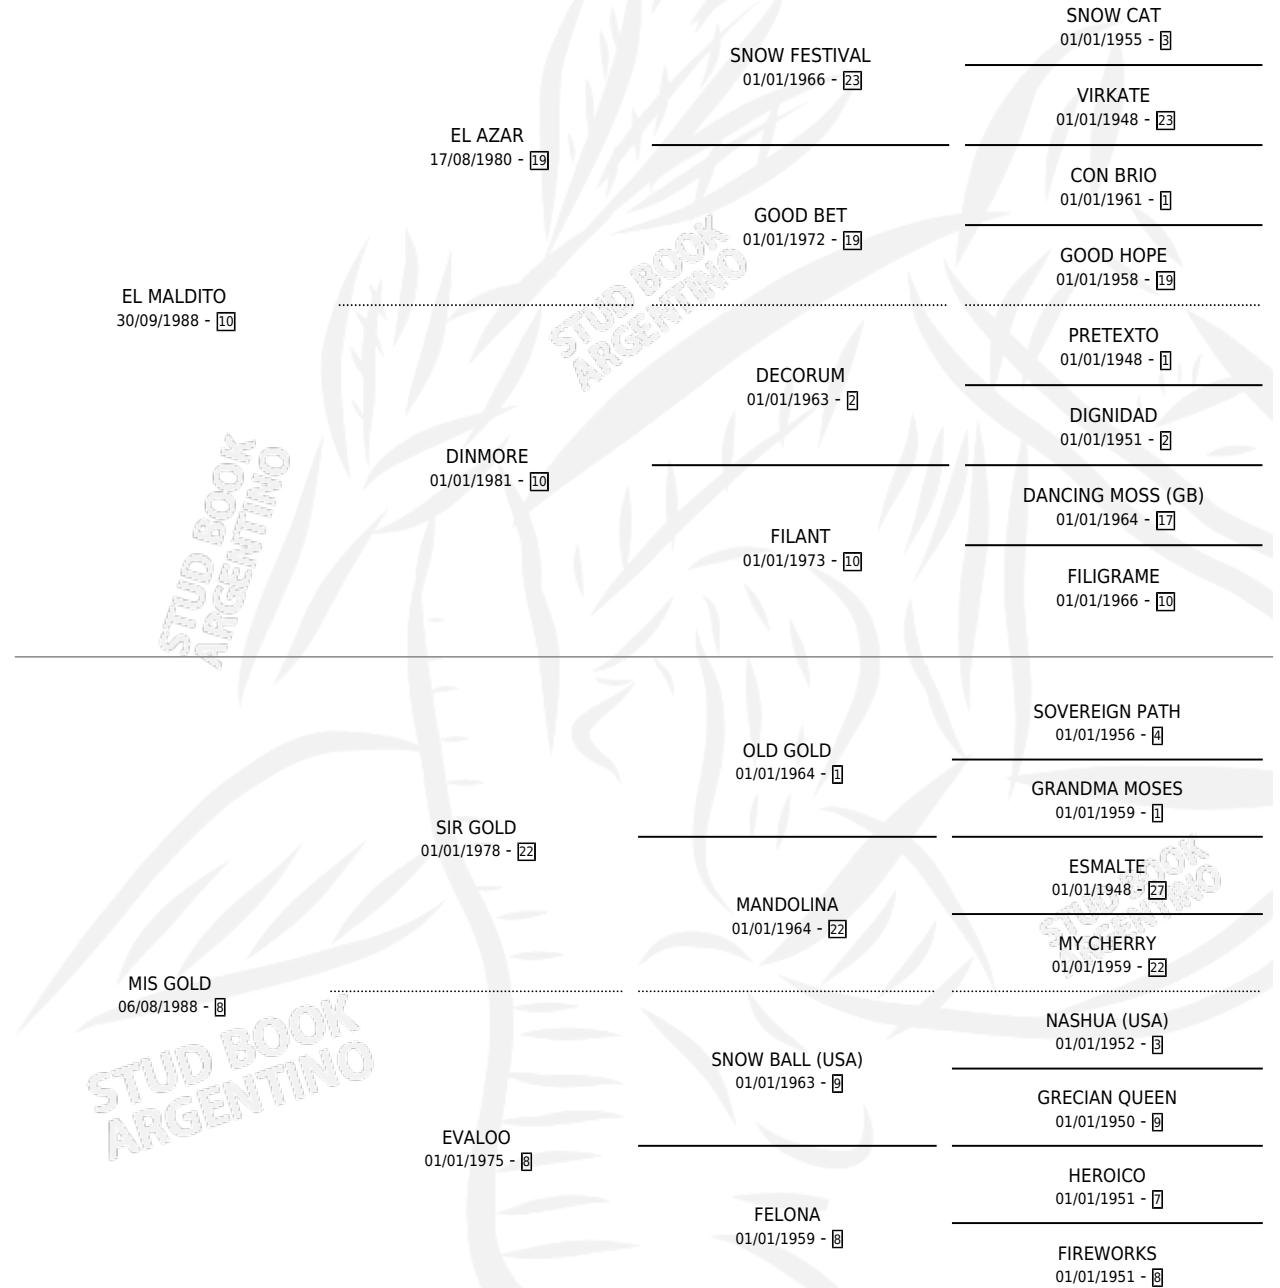

MIS GOLDA

por EL MALDITO y MIS GOLD por SIR GOLD

Argentina · Hembra · Tordillo · SP · 18/11/1997
Familia 8-g · Volumen 36

ESTADO

TIPIFICACIÓN SANGUÍNEA	✓
TIPIFICACIÓN POR ADN	✓
PASAPORTE	X
IDENTIFICACIÓN POR MICROCHIP	X
REPRODUCTOR	✓

Lugar de nacimiento: Silvina S

Criador: Sin dato

~

HIJOS

	MACHOS	HEMBRAS
3 NACIERON	2	1
SIN ACTUACIONES		

PEDIGREE

S

mientos 3 / Efectividad 75.00%

PADRILLO	PRODUCTO	CRIADOR	1ER SERVICIO	ÚLTIMO SERVICIO
CHOLLO	GOLDA CHOLLA (H AT, 10/12/2011)	SIN DATO	30/12/2010	30/12/2010
MIS GOLDA	TORELLO (M A, 28/10/2003)	SIN DATO	11/11/2002	11/11/2002
GOOD NORTHERN			18/11/2001	20/11/2001
SHEMIR BEST	SHEMIR GOLD (M Z, 27/10/2001)	SIN DATO	27/10/2000	31/10/2000