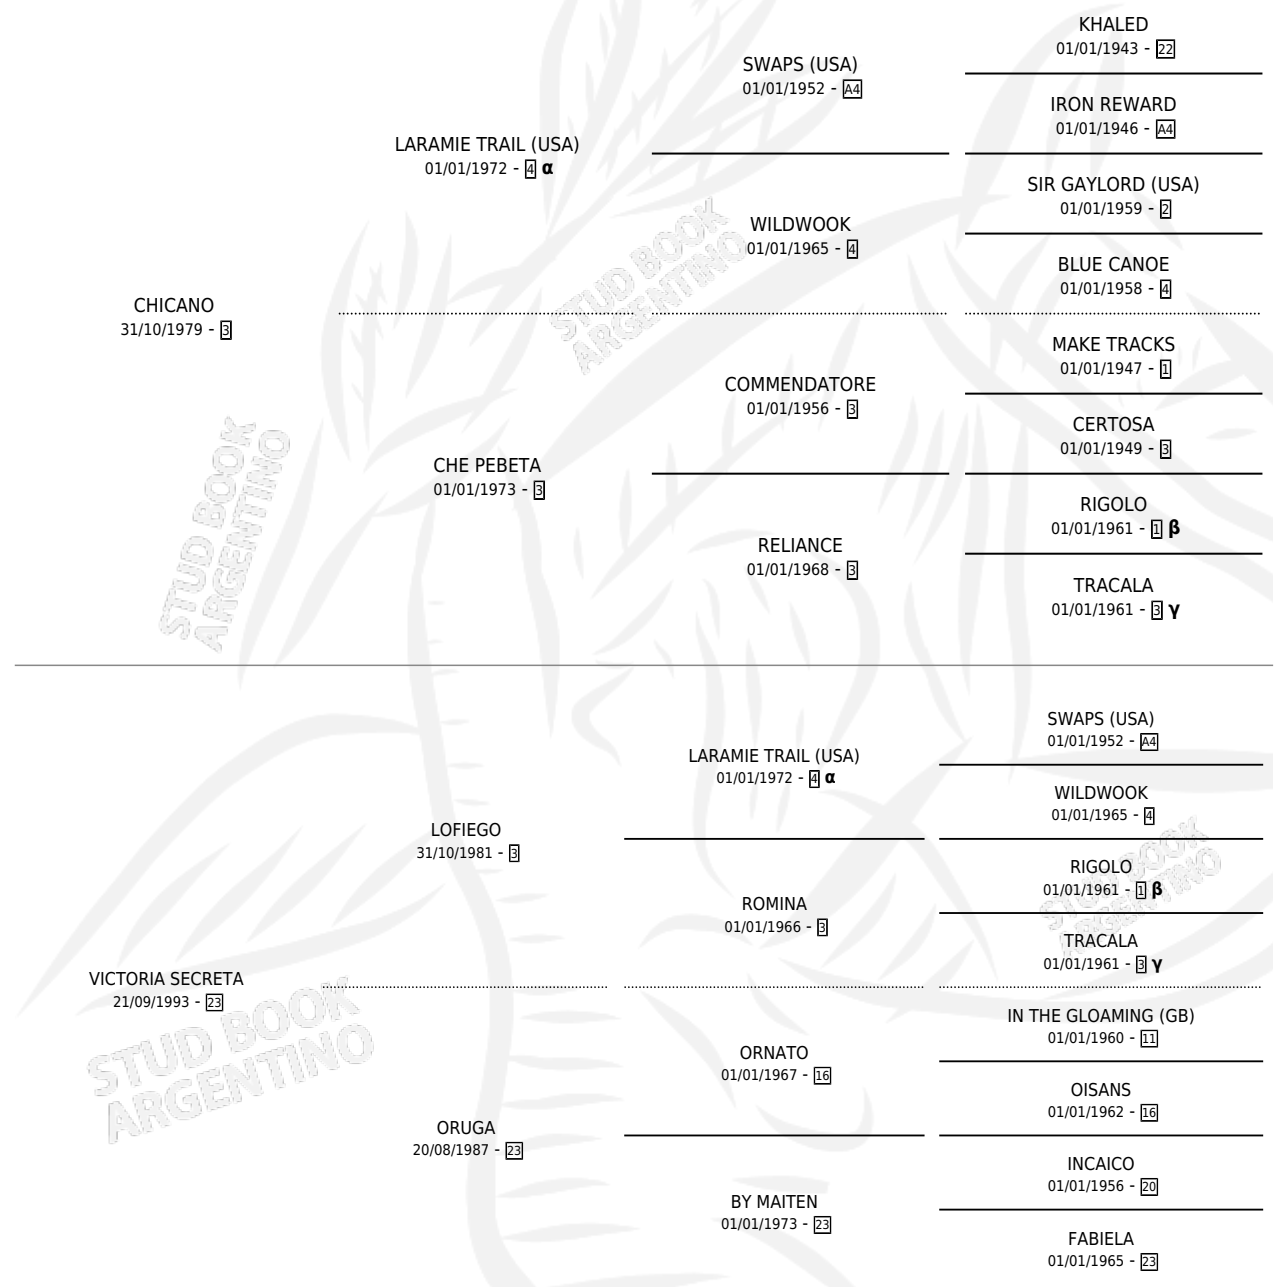

CHIC VICTORIO

por CHICANO y VICTORIA SECRETA por LOFIEGO

Argentina · Macho · Zaino · SP · 31/10/1997
Familia 23-a · Volumen 36

ESTADO

TIPIFICACIÓN SANGUÍNEA	X
TIPIFICACIÓN POR ADN	X
PASAPORTE	X
IDENTIFICACIÓN POR MICROCHIP	X
REPRODUCTOR	X

Lugar de nacimiento: Fesihujo

Criador: Sin dato

PEDIGREE

INBREEDING : α, β, γ

CHIC VICTORIO

Datos oficiales del Stud Book Argentino

Documento generado el 04/05/2026

studbook.org.ar