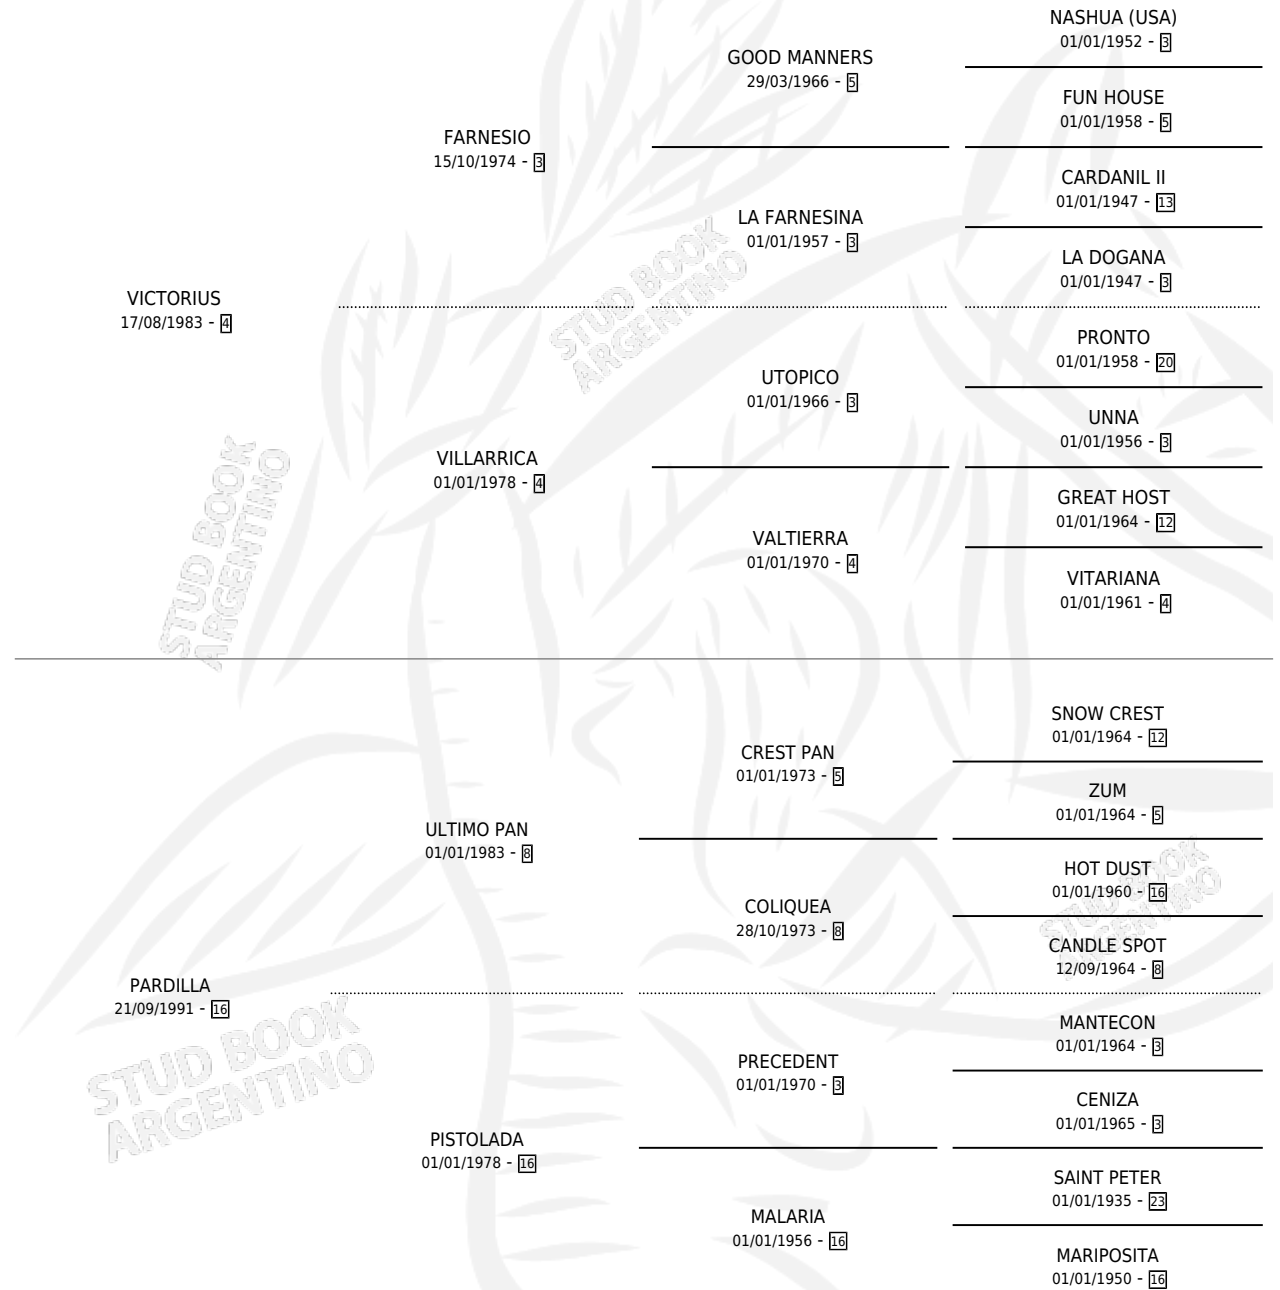

PANAMBI DORI

por VICTORIUS y PARDILLA por ULTIMO PAN

Argentina · Hembra · Alazan · SP · 17/10/1997
Familia 16-c · Volumen 36

ESTADO

TIPIFICACIÓN SANGUÍNEA	X
TIPIFICACIÓN POR ADN	X
PASAPORTE	X
IDENTIFICACIÓN POR MICROCHIP	X
REPRODUCTOR	X

Lugar de nacimiento: Maquinchao

Criador: Sin dato

PEDIGREE